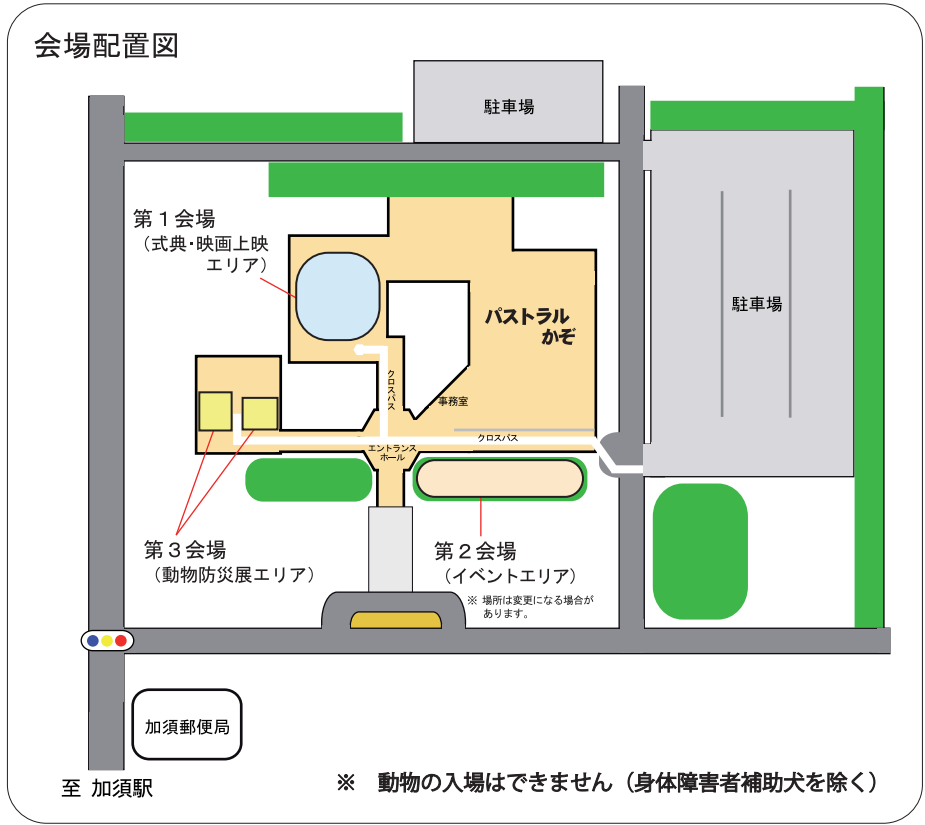

第3会場：動物防災展エリア パストラルかぞ 生涯学習棟

- 「もしも」のときを考えよう！

動物といっしょの防災展

人と動物がともに幸せにさせる社会について、いっしょに考えてみませんか？

会場案内図

平成 28 年

9月22日 (木・祝：秋分の日)

10:00 ~ 15:30

加須文化・学習センター

パストラルかぞ

主催：埼玉県

共催：埼玉県加須狂犬病予防対策協議会

後援：公益社団法人 埼玉県獣医師会

協力：イオンリテール株式会社

公益社団法人 日本愛玩動物協会 埼玉県支所

彩の国さいたま 動物愛護フェスティバル 2016 会場配置図 & スケジュール

と き：平成28年9月22日（木・祝）
10:00 ~ 15:30

ところ：パストラルかぞ
加須市上三俣2255番地

第1会場：式典・映画上映エリア (パストラルかぞ 小ホール)

第2会場：イベントエリア (パストラルかぞ 南側緑地)

第3会場：動物防災展エリア (パストラルかぞ 生涯学習棟 展示室 & 多目的室)