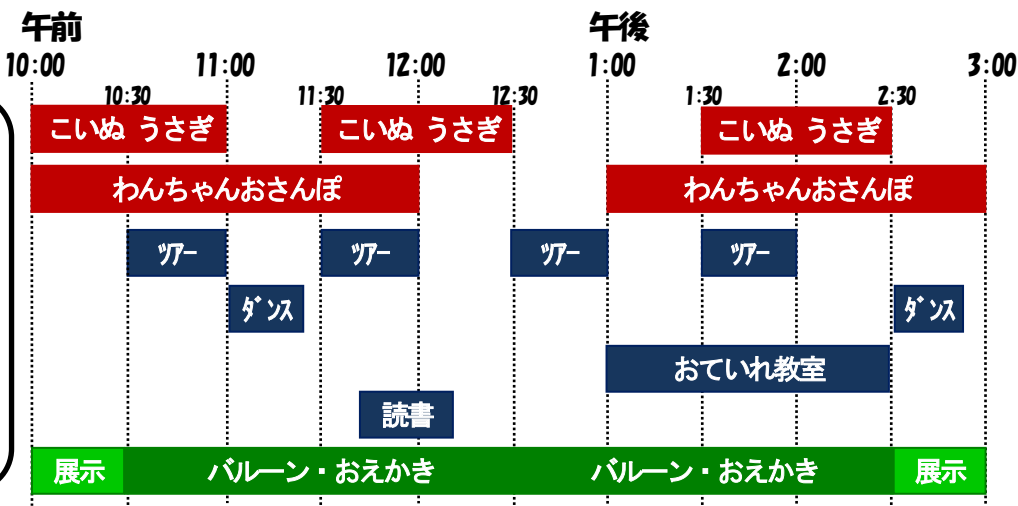

どうぶつあいご 動物愛護フェスティバルスケジュール

彩の国さいたま 2011

11/14
 けんみん ひ げつ (月)
 市民の日
 会場
 けんどうぶつしどう
県動物指導センター
 くまがやしいたい
熊谷市板井123
 TEL 048-855-2465

お屋外行事 どうぶつふれあいラント

どうぶつとふれあおう!
 ★こいぬ、ウサギ、モルモットとのふれあい ★おおきいわんちゃんとおさんぽ

みて・きて・まなぼう!
 ★ふれあい譲渡館見学ツアー わんちゃんたちのおへや見学
 ★ドックダンス わんちゃんと飼い主さんのかわいいダンス
 ★いぬのおていれ教室 見てみよう わんちゃんのカットのしかた
 ★わんこと一緒にの読書会 わんちゃんとどうぶつのおはなしを聴こう

たのしもう!
 ★バルーンコーナー
 ★おえかきコーナー
 ★おりがみコーナー
 ★記念写真コーナー
 ★クイズコーナー
 いぬ・ねこの展示
 パネル・写真展示
 模型展示
 きねんひんはいふ
 記念品配布

11/27
 にち (日)
 会場
さいたま文学館
 おけがわしわかみや
橘川市若宮1-5-9
 TEL 048-789-1515

お屋内行事 どうぶつ愛護講座

午後1:30~2:00 **開会式 功労者表彰 感謝状授与**