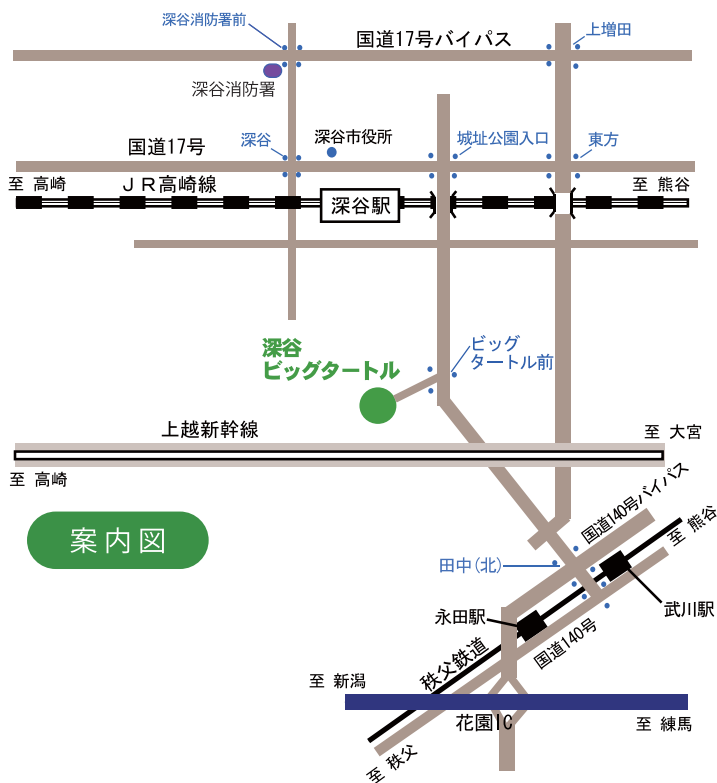

みんなで
きてね!

埼玉県のマスコット コバトン

深谷市のマスコット ふっかちゃん

くわしいスケジュールは [うら] をご覧ください

平成27年

10月24日(土)
25日(日)

午前10時 ~ 午後3時

深谷市福祉健康まつり会場内

(深谷市総合体育館 深谷ビッグタートル南側)

お問い合わせ

埼玉県動物指導センター 048(536)2465

彩の国さいたま

動物愛護フェスティバル 2015

スケジュール

フェスティバル会場

福祉健康まつり会場