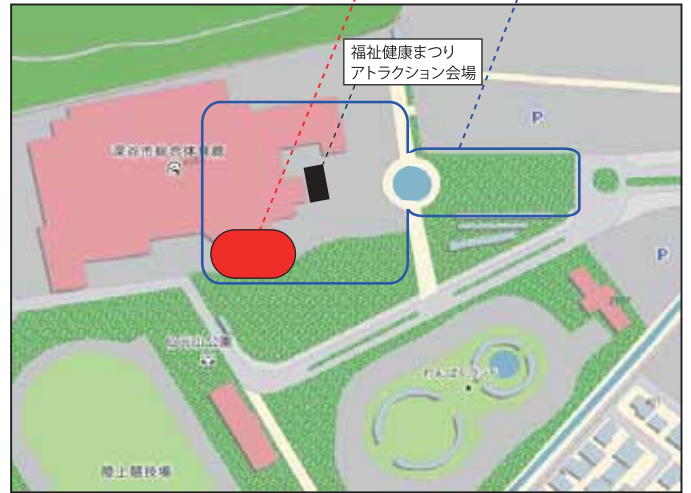

(深谷市総合体育館 深谷ビッグタートル南側)

お問い合わせ

埼玉県動物指導センター 048(536)2465

彩の国さいたま

動物愛護フェスティバル 2015

スケジュール

フェスティバル会場

福祉健康まつり会場