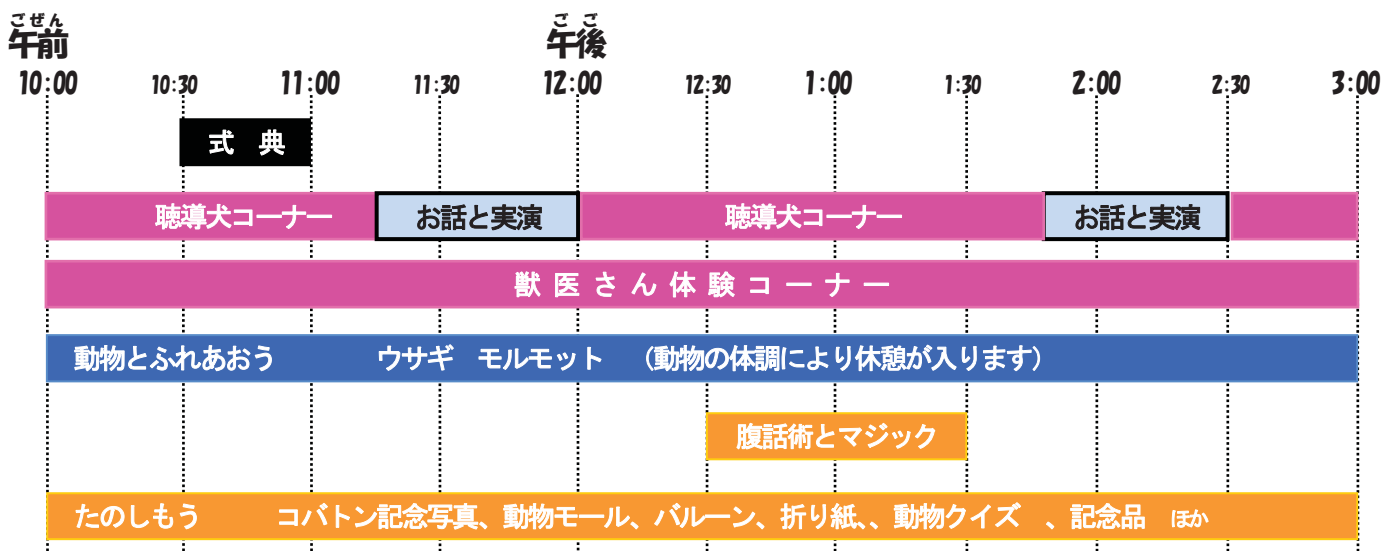

★コバトン記念写真 ★動物モール ★バルーン
 ★折り紙 ★動物クイズ ★記念品 など

10:30~11:00 ◆ **開会式典** ◆
 ★開会式 **あいさつ**
 ★表彰式 **動物愛護管理功労者表彰**

みんなきてね
 記念品もあるよ

みて・きいてまなぼう

11:15~12:00 ★**聴導犬のお話と実演** NPO法人聴導犬普及協会
 1:45~ 2:30 耳の不自由な人たちに必要な音の情報を!

10:00~ 3:00 ★**獣医さん体験** 鴻巣保健所管内鴻巣狂犬病予防協会
 白衣を着て聴診器を片手に さあ! 君も獣医さん体験
 マイクロチップで迷子を探そう!

犬・ねこの譲渡制度のご案内

～ 始まっています 命を救う新しい出会い～

埼玉県では、ボランティアと協働して、収容・処分される不幸な命を減らすため、新しい家族として犬・ねこを迎えていただける方を募集しています。

お問い合わせ

埼玉県動物指導センター