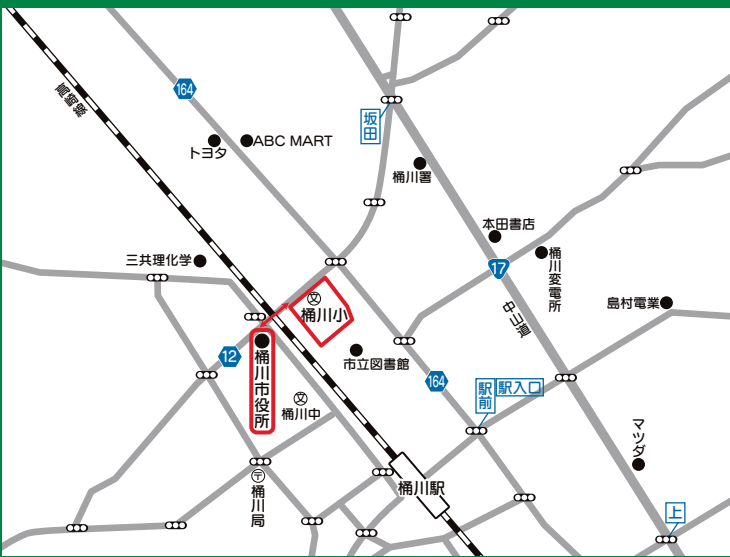

彩の国 さいたま

動物愛護

動物クイズや
記念品もあるよ

フェスティバル 2014

日時：10月26日（日）
午前10時～午後3時
場所：桶川市立桶川小学校
桶川市西 1-4-27

主催：埼玉県
共催：鴻巣保健所管内鴻巣狂犬病予防協会
後援：公益社団法人埼玉県獣医師会

どうぶつ
**動物と
ふれあおう**
ウサギ・モルモット
とのふれあい

**みて・きいて
まなぼう**
じゅうい たいけん
獣医さん体験
ちやうどうけん
聴導犬のお話と実演

たのしもう
きねんしゃしん
コバトン記念写真
おがみ
モール・バルーン・折り紙
ふくわじつ
腹話術・マジックなど

案内図 桶川小学校⇔桶川市役所 約300m、徒歩5分

駐車場は市役所をご利用ください。
なお、会場内にペットは入場できません。

どうぶつあいご 動物愛護 フェスティバル スケジュール

彩の国さいたま 2014

10/26
 10:00~3:00
 日 (日)

場所
 おけがわしりつおけがわしょうがっこう
桶川市立桶川小学校
 桶川市西1-4-27