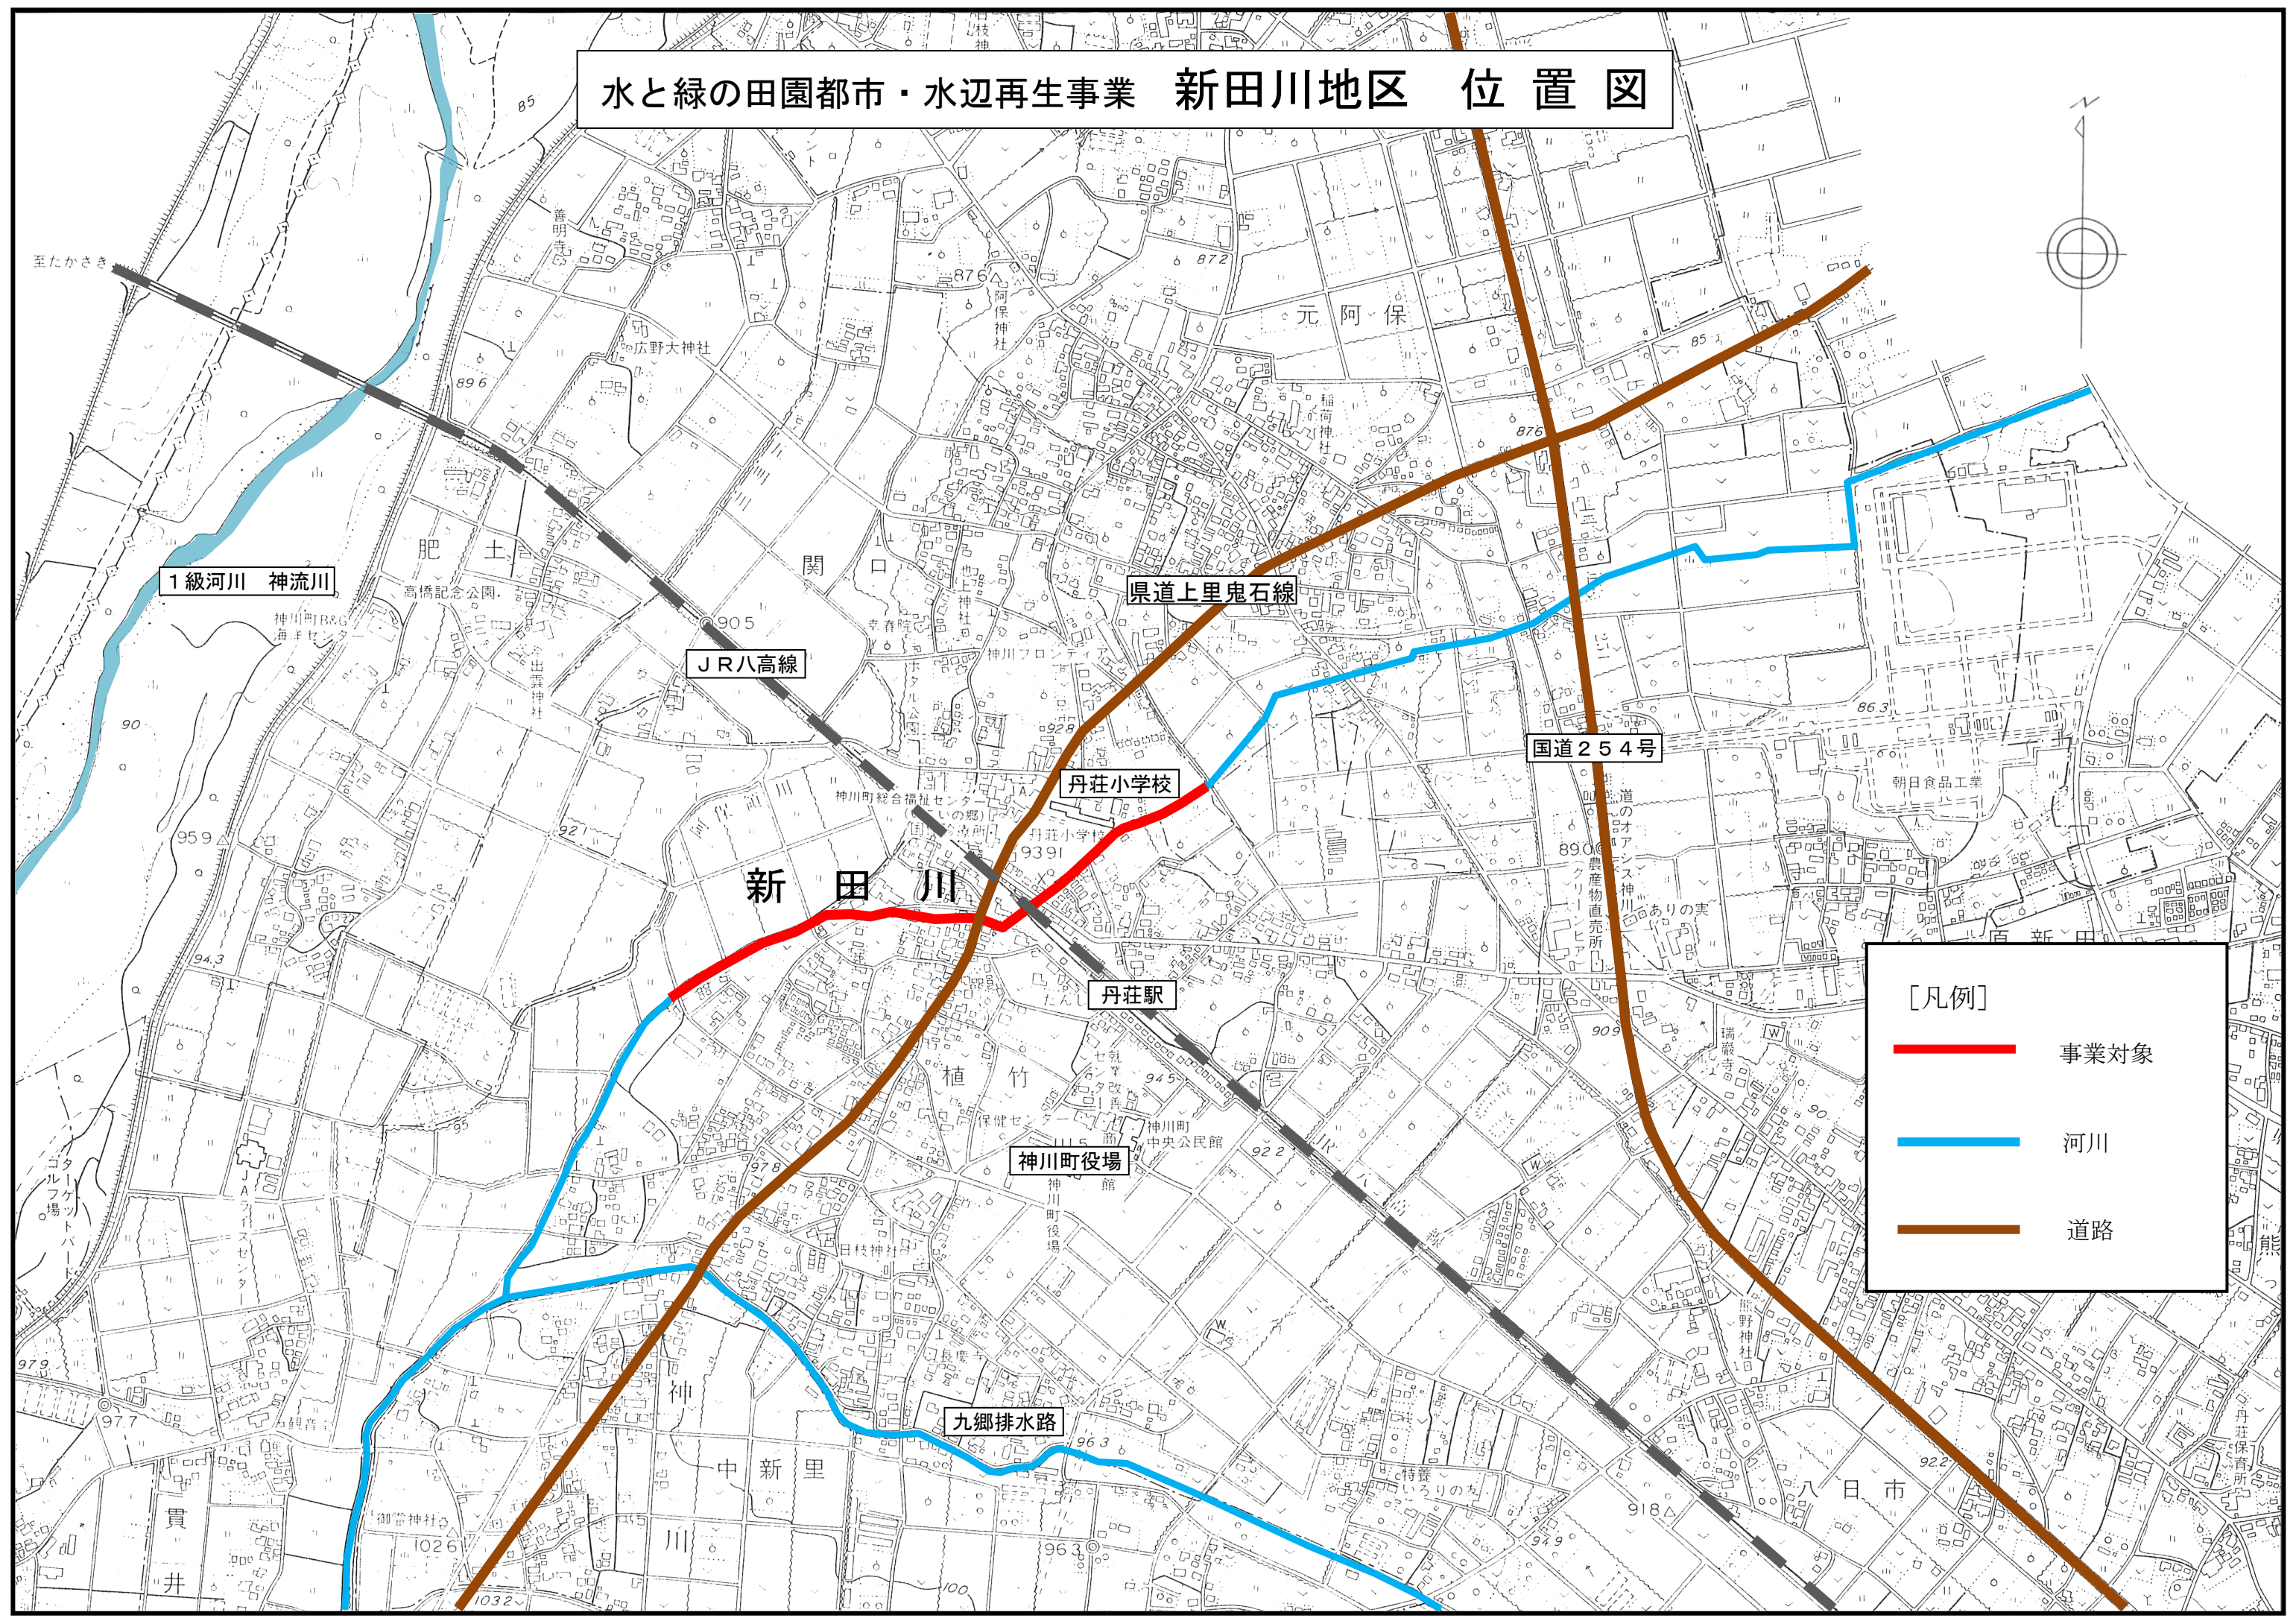

水と緑の田園都市・水辺再生事業 新田川地区 位置図

[凡例]

- 事業対象
- 河川
- 道路