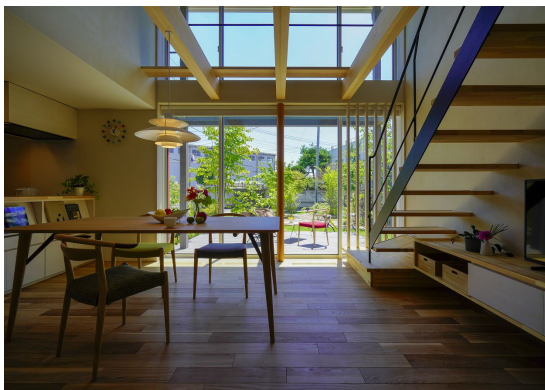

S-box+ 新・本庄展示場