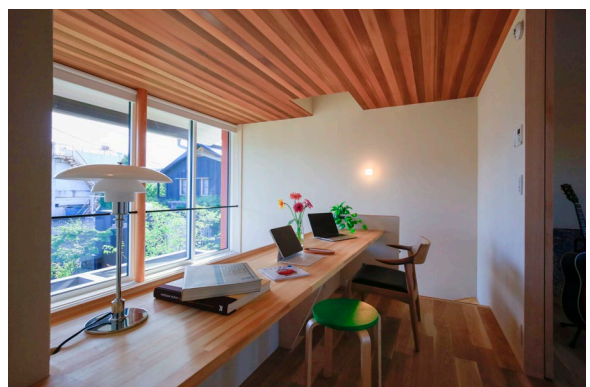

S-box+ 新・本庄展示場