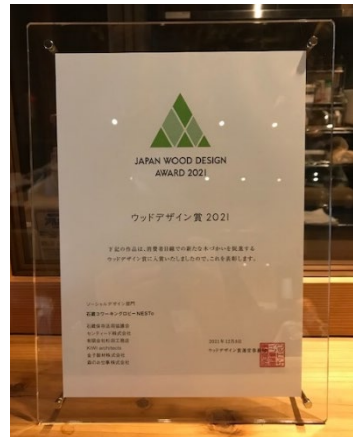

コワーキングロビー-NESTo

築 100 年の石蔵を改装して生まれたコワーキングロビーNESTo。一面の大谷石、一本杉のテーブル、資源を循環する薪ストーブなど、自然をいかした広やかな空間は、働く人の野性を解放します。コワーキングスペースにはカフェも併設、ワークショップや音楽ライブを開催するイベントスペースとしてもお使いいただけます。

ホテルのロビーのように、まちにとってのロビーでありたい。開放的な空間でゆったり働いたり、情報を集めてまちを散策したり、町内の宿泊施設でさまざまな出会いを楽しんだり。NESTo では、“働く・憩う・集う”が有機的に交わります。

NESTo と同い年の一本杉から作られたテーブル。それは小川町産の一本の杉の木から作られています。山林に囲まれた小川町は、その木材の活用がひとつの課題です。NESTo でも地域資源の活用や循環に少しでも貢献したい。そんな想いと、小川町や竹中工務店、森林組合の方々のご協力によって、一本の杉の木を使わせていただけることとなり、このテーブルが生まれました。樹齢は約 100 年。NESTo とほぼほぼ同い年だったのです！直径はおよそ 100cm。大木に空いた穴にはモモンガの巣があり、巣の跡は、ワークスペースの真ん中で使われているテーブルに今も残っています。