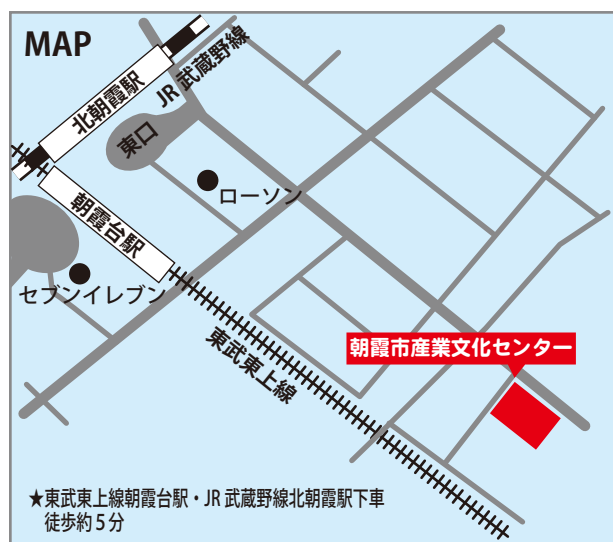

子供の居場所づくり相談会

@南西部地域

1/29(土) 参加費無料

子ども食堂・学習支援・プレーパーク…。
子供の居場所づくりに関心があるけれど、
活動を始めようか悩んでいる。

実際にどんな活動があるのか詳しく知りたい。

そんな南西部地域6市1町（和光市・朝霞市・新座市・志木市・三芳町・富士見市・ふじみ野市）の皆さんのために、
実践者を交えた相談会を開催します。

※上記以外にお住まいの方も、ご参加いただけます。

- ◆開催日時 1月29日(土) 15:00~16:30
- ◆開催方式 会場+オンライン (Zoom) のハイブリッド開催
- ◆会場定員 30名 ※定員を超えた場合オンラインでの参加も可能です。
- ◆会場 朝霞市産業文化センター 研修室兼集会室(1)
埼玉県朝霞市浜崎669-1
東武東上線朝霞台駅・JR武蔵野線北朝霞駅下車徒歩約5分
- ◆講師 南西部地域にゆかりのある、こどもの居場所づくりアドバイザーの皆さん
朝霞市の子ども食堂「わ・和・輪の会」両角小夜子氏
朝霞市のプレーパーク「朝霞の森プレーパーク/トカイナカ」野上真由美氏 ほか
- ◆プログラム
 - ・子供の居場所って、どんなところ？
 - ・南西部地域6市1町の子供の居場所の状況
 - ・話してみよう！聞いてみよう！質疑応答・意見交換・情報共有
- ◆申込方法 インターネットの申込みフォームからお申し込みください。
<https://forms.gle/A7uvBa8guEVstY5Q7>