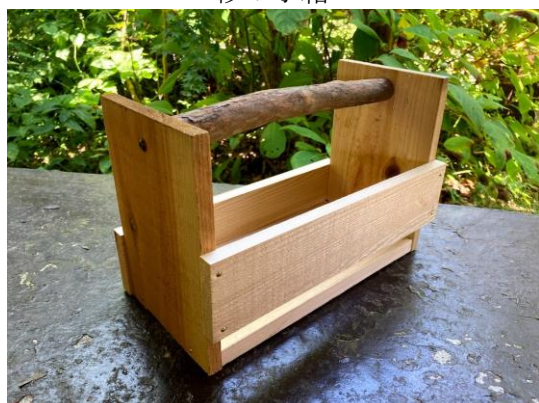

(2) 木のジャングルジム「くむんだー」の展示

新型コロナ感染防止対策のため、御自由に遊んでいただくことはできませんが、1組ずつ登っての写真撮影タイムを設けます。

開催時間：各日10:00～17:00

(3) 埼玉県の木育のパネル、飯能市の森林認証材製品、木育教材キットなどの展示

開催時間：各日10:00～17:00

4 イベント参加時のお願い

- ・参加されるお客さまはマスク着用・手指消毒に御協力ください。
- ・お子様が参加の場合、付き添いの方は1名様でお願いします。

杉の小箱