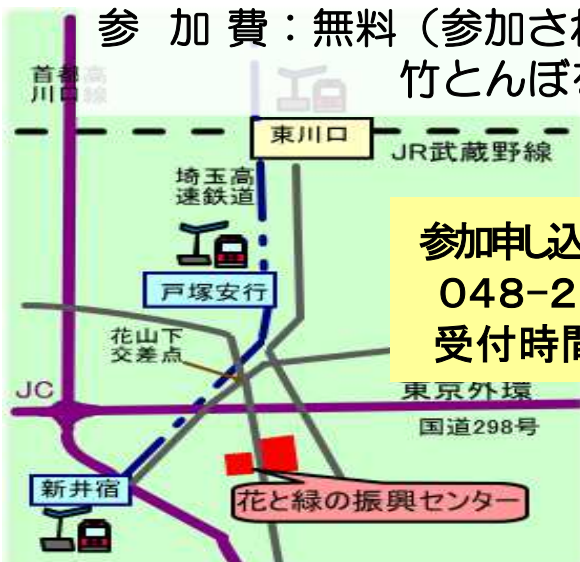

# もみじガイドツアー

園内で見ごろを迎えた「もみじ」や「サザンカ」を紹介しながらガイドします。

もみじを楽しむポイントをわかりやすく解説!!  
晩秋のひととき、紅葉に親しみませんか。

実施日時：令和6年11月30日（土）  
10:00～11:30、13:30～15:00

荒天等により実施できないときは翌日(10:30～)に順延(当日申込)

場 所：埼玉県花と緑の振興センター  
川口市安行1015

定 員：各回20人（グループ分けをします）、5  
参加費：無料（参加された方にはよく飛ぶ  
竹とんぼをプレゼント）