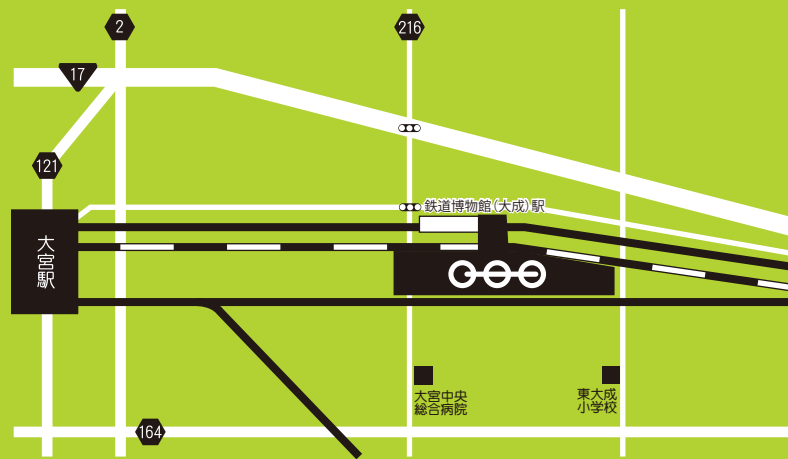

### 学芸員による解説イベント

企画展のみどころや、展示の詳しい内容を担当学芸員が解説します。

期 日	2021年11月3日(水・祝)、2022年1月9日(日)、10日(月・祝)
時 間	13:00 ~ 14:30
場 所	本館2F スペシャルギャラリー前イベントスペース
定 員	約20名(先着順)

- ※開始時間までにスペシャルギャラリー前にお集まりください。
- ※ソーシャルディスタンスの確保にご協力ください。
- ※待機列による「密集」「密接」を避けるため、開始5分前にお越しください。

- アクセス：JR大宮駅よりニューシャトル「鉄道博物館(大成)駅」下車、徒歩1分
  - 開館時間：新型コロナウイルス感染防止のため、10:00 ~ 17:00(最終入館16:30)
  - 休館日：毎週火曜日、年末年始(11月24日、1月4日は開館いたします)
  - 入館料：【前売料金】一般1,230円・小中高生500円【当日料金】一般1,330円・小中高生520円
- ※ご入館の際は、必ず予め指定のコンビニエンスストアにて販売する時間指定の「入館券」(枚数限定)をご購入ください。

## YAMANOTE LINE EXHIBITION

Yamanotesen ga maruku narumade

10  
09 → 01  
2021      2022

山手線展  
やまのてせんが丸くなるまで  
鉄道博物館 × 新座総合技術高校

#### 目で見てわかる「タイムスリップ!!山手線」

企画展展示室内で山手線開業から現在までの車両デザインを壁面に投影し、各時代をタイムスリップしながら路線の特徴を学べる展示を行います。制作企画と背景イラストレーションを新座総合技術高等学校の生徒が担当しています。

**期 間** 2021年10月9日(土)~2022年1月31日(月)

**設置場所** 本館2F スペシャルギャラリー1