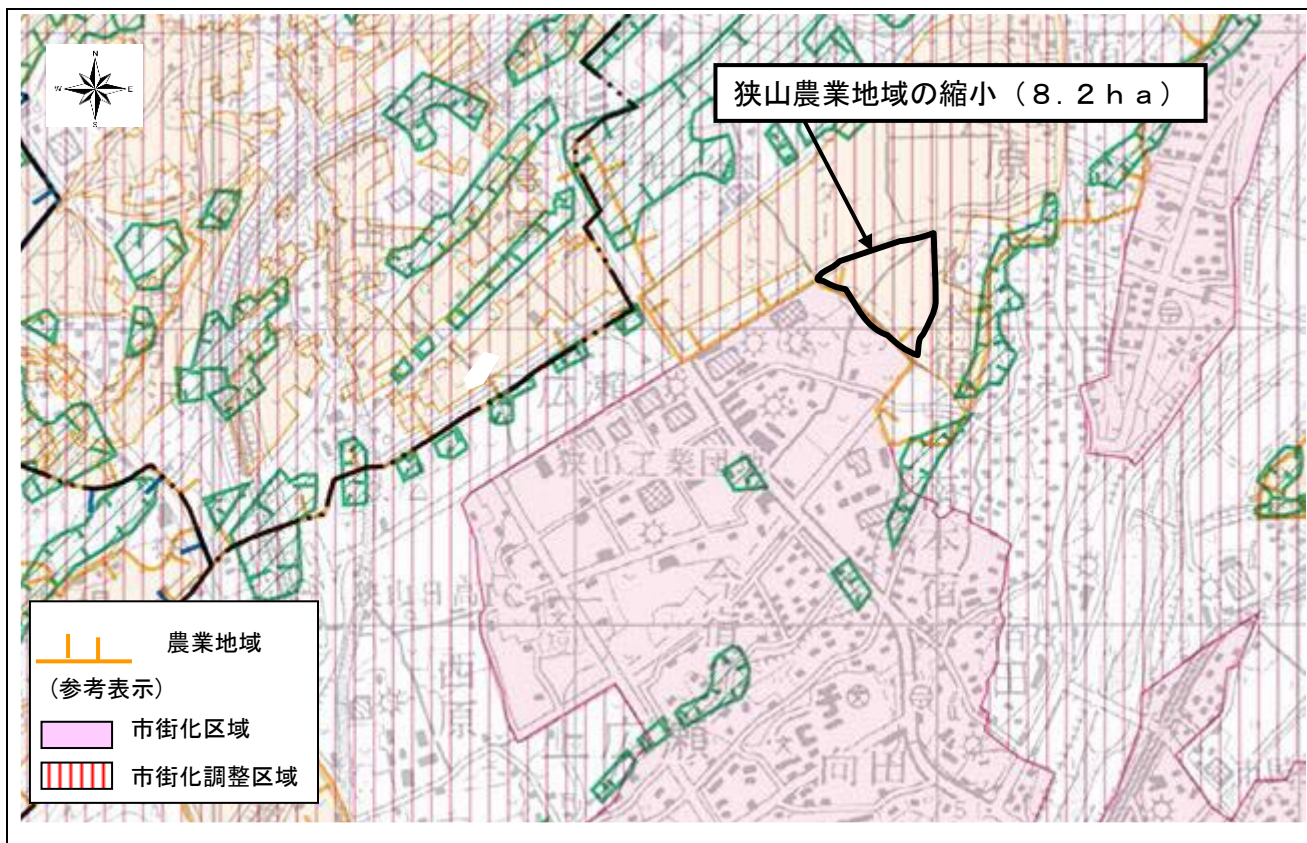

地区位置図 (1 / 25, 000)

地区名：狭山市 狭山工業団地拡張地区

埼玉県土地利用基本計画図（変更前）

埼玉県土地利用基本計画図（変更後）

地区位置図 (1 / 25,000)

地区名 : 嵐山町 花見台工業団地拡張地区

凡 例	
事業区域	
農業地域縮小区域	

埼玉県土地利用基本計画図（変更前）

埼玉県土地利用基本計画図（変更後）

地区位置図 (1 / 50,000)

地区名 : 宮代町 宮代和戸横町地区

凡 例	
農業地域縮小区域	

埼玉県土地利用基本計画図（変更前）

埼玉県土地利用基本計画図（変更後）