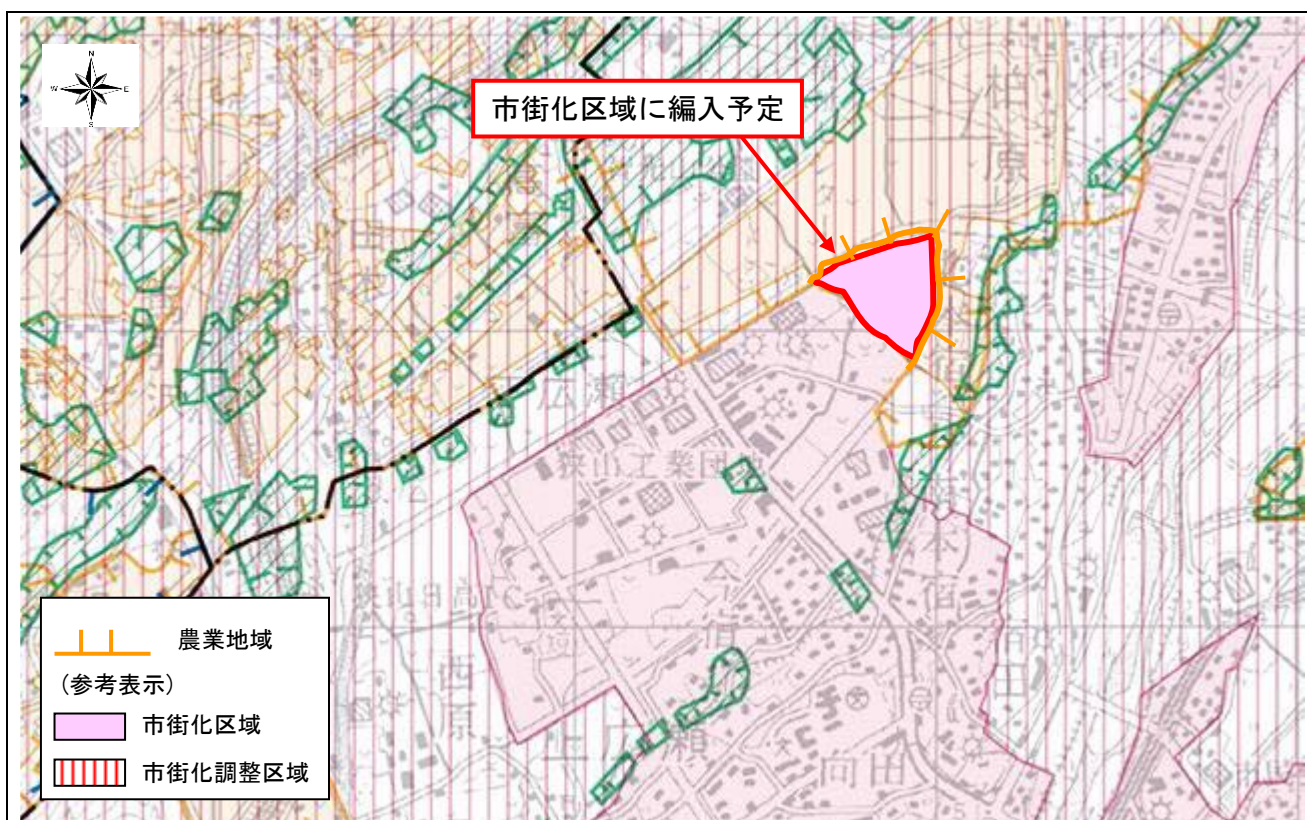

地区位置図 (1 / 25, 000)

地区名：狭山市 狭山工業団地拡張地区

埼玉県土地利用基本計画図（変更前）

埼玉県土地利用基本計画図（変更後）

地区位置図 (1 / 25,000)

地区名 : 嵐山町 花見台工業団地拡張地区

凡 例	
事業区域	
農業地域縮小区域	

埼玉県土地利用基本計画図（変更前）

埼玉県土地利用基本計画図（変更後）

地区位置図 (1 / 50,000)

地区名 : 宮代町 宮代和戸横町地区

凡 例	
農業地域縮小区域	

埼玉県土地利用基本計画図（変更前）

埼玉県土地利用基本計画図（変更後）