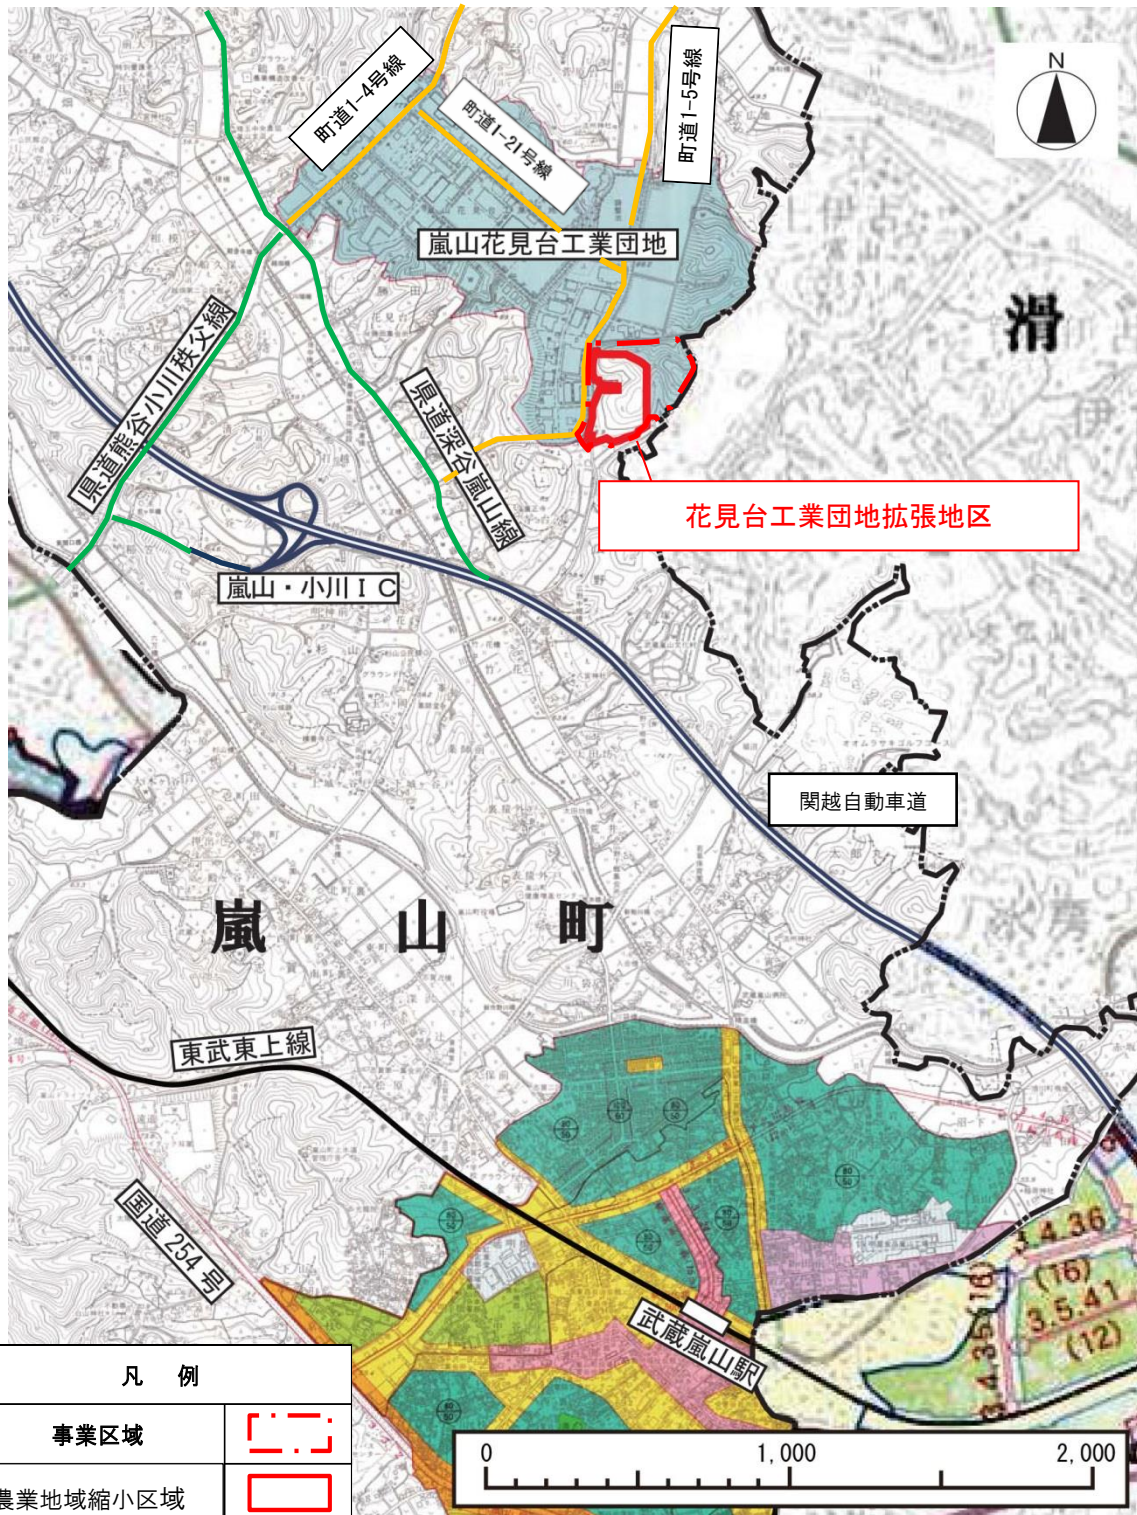

地区位置図 (1 / 25, 000)

地区名：狭山市 狭山工業団地拡張地区

埼玉県土地利用基本計画図（変更前）

埼玉県土地利用基本計画図（変更後）

地区位置図 (1 / 25,000)

地区名 : 嵐山町 花見台工業団地拡張地区

凡 例	
事業区域	
農業地域縮小区域	

埼玉県土地利用基本計画図（変更前）

埼玉県土地利用基本計画図（変更後）

地区位置図 (1 / 50,000)

地区名 : 宮代町 宮代和戸横町地区

凡 例	
農業地域縮小区域	

埼玉県土地利用基本計画図（変更前）

埼玉県土地利用基本計画図（変更後）