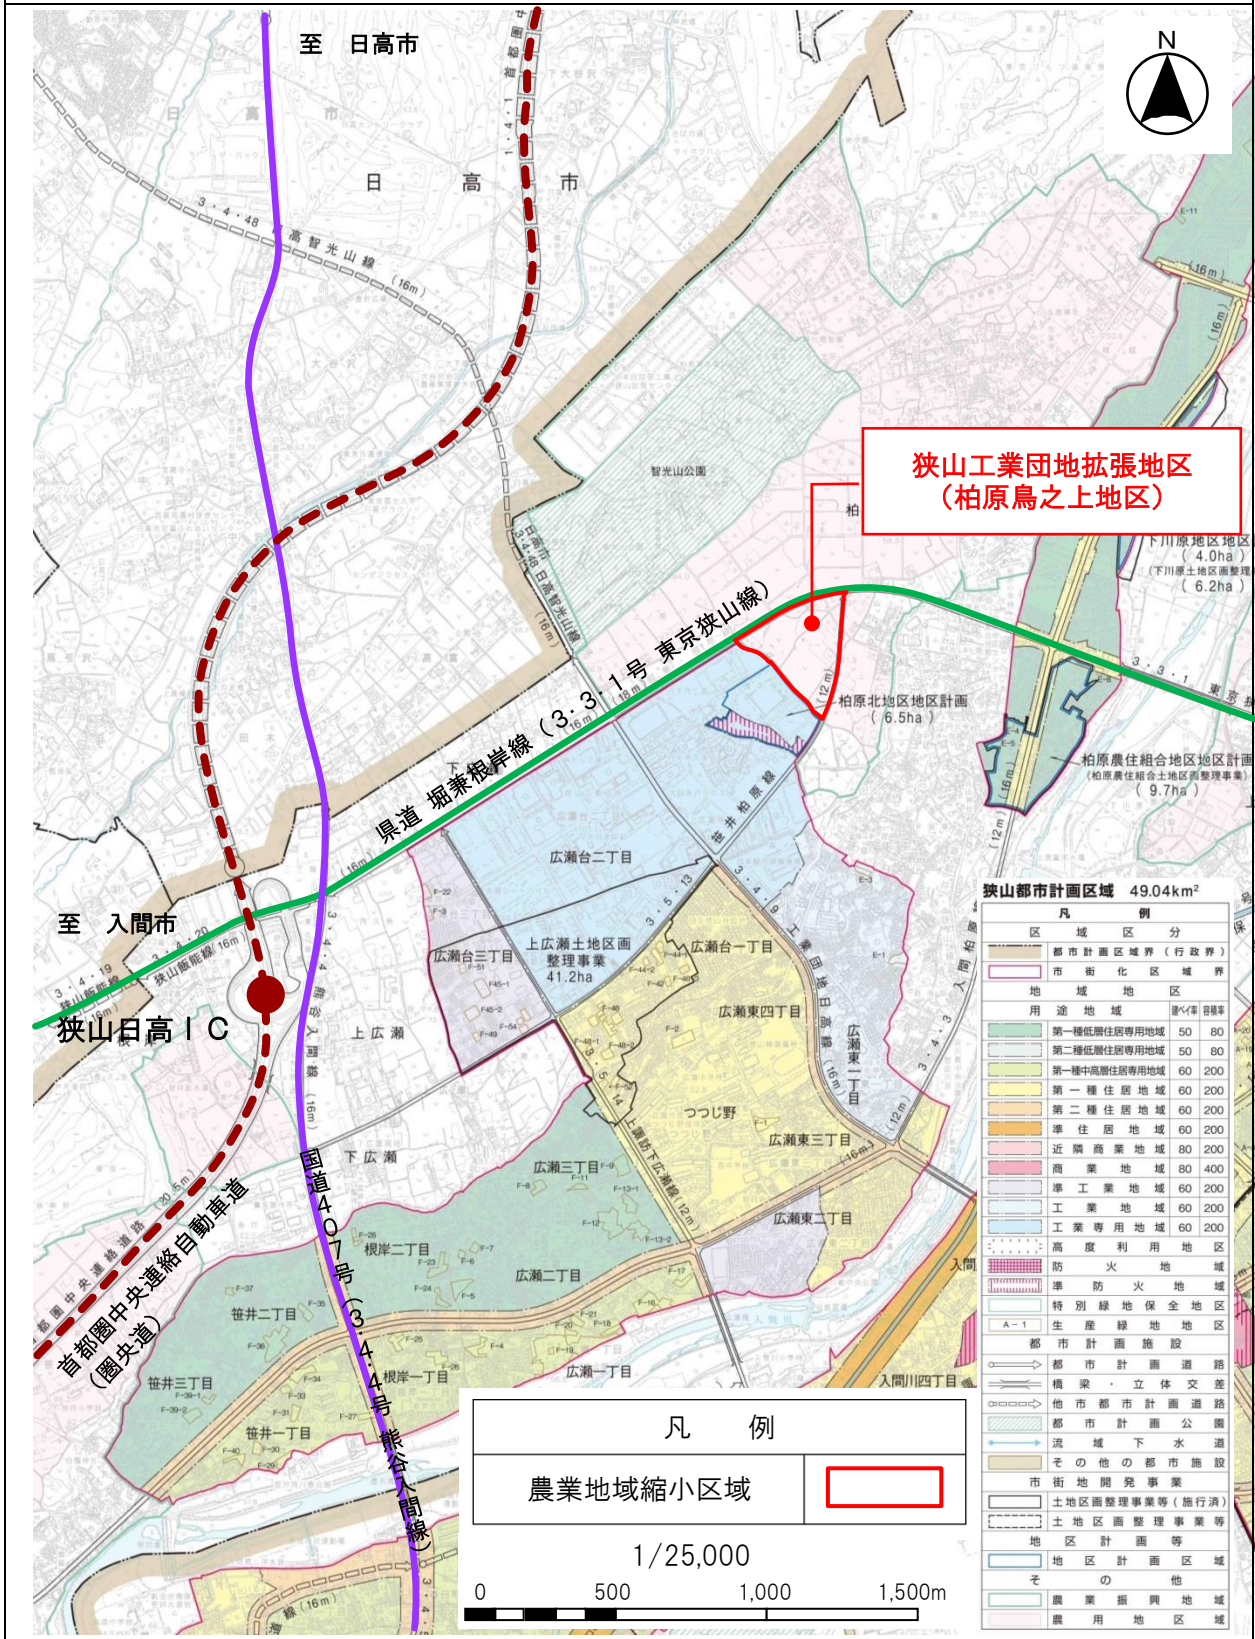

地区位置図 (1 / 25, 000)

地区名：狭山市 狭山工業団地拡張地区

埼玉県土地利用基本計画図（変更前）

埼玉県土地利用基本計画図（変更後）

地区位置図 (1 / 25,000)

地区名 : 嵐山町 花見台工業団地拡張地区

凡 例	
事業区域	
農業地域縮小区域	

埼玉県土地利用基本計画図（変更前）

埼玉県土地利用基本計画図（変更後）

地区位置図 (1 / 50,000)

地区名 : 宮代町 宮代和戸横町地区

凡 例	
農業地域縮小区域	

埼玉県土地利用基本計画図（変更前）

埼玉県土地利用基本計画図（変更後）