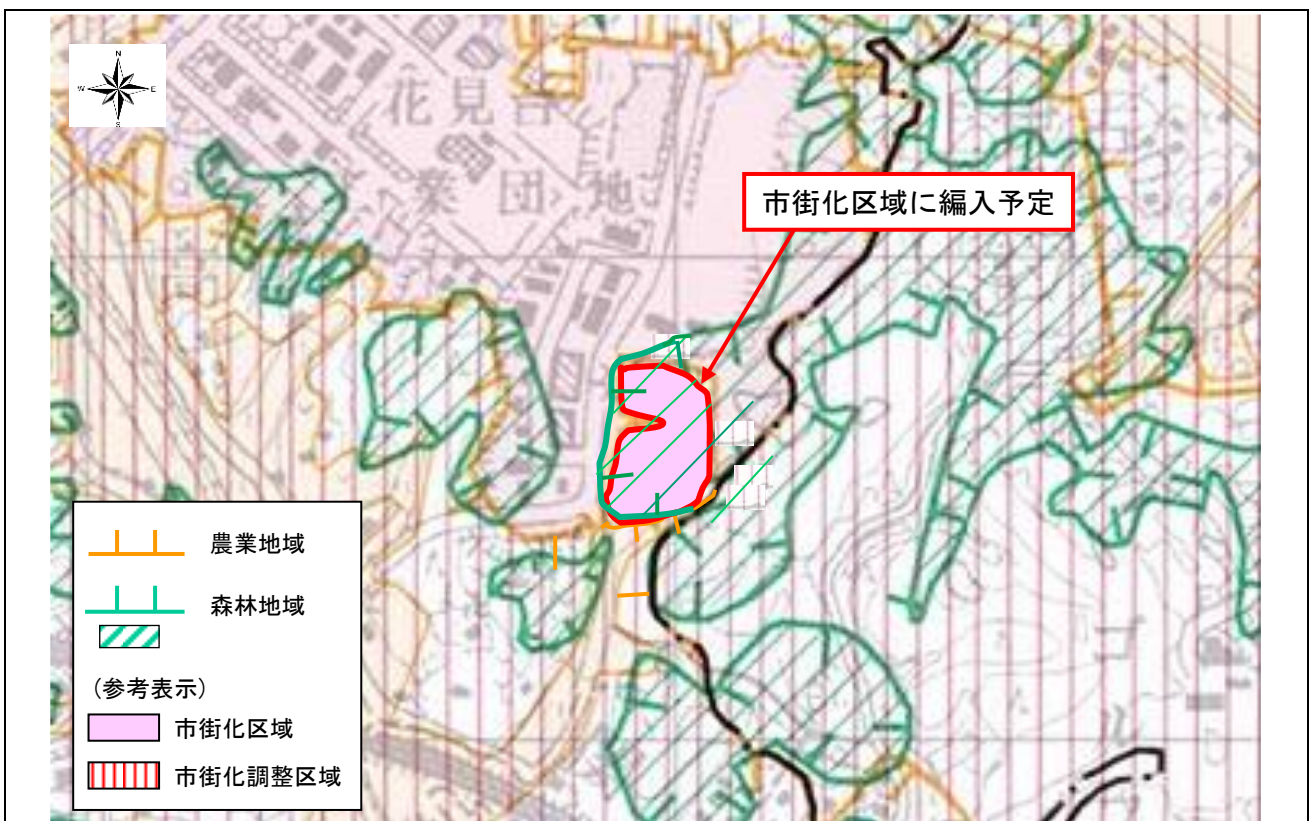

地区位置図 (1 / 25, 000)

地区名：狭山市 狭山工業団地拡張地区

埼玉県土地利用基本計画図（変更前）

埼玉県土地利用基本計画図（変更後）

地区位置図 (1 / 25,000)

地区名 : 嵐山町 花見台工業団地拡張地区

凡 例	
事業区域	
農業地域縮小区域	

埼玉県土地利用基本計画図（変更前）

埼玉県土地利用基本計画図（変更後）

地区位置図 (1 / 50,000)

地区名 : 宮代町 宮代和戸横町地区

凡 例	
農業地域縮小区域	

埼玉県土地利用基本計画図（変更前）

埼玉県土地利用基本計画図（変更後）