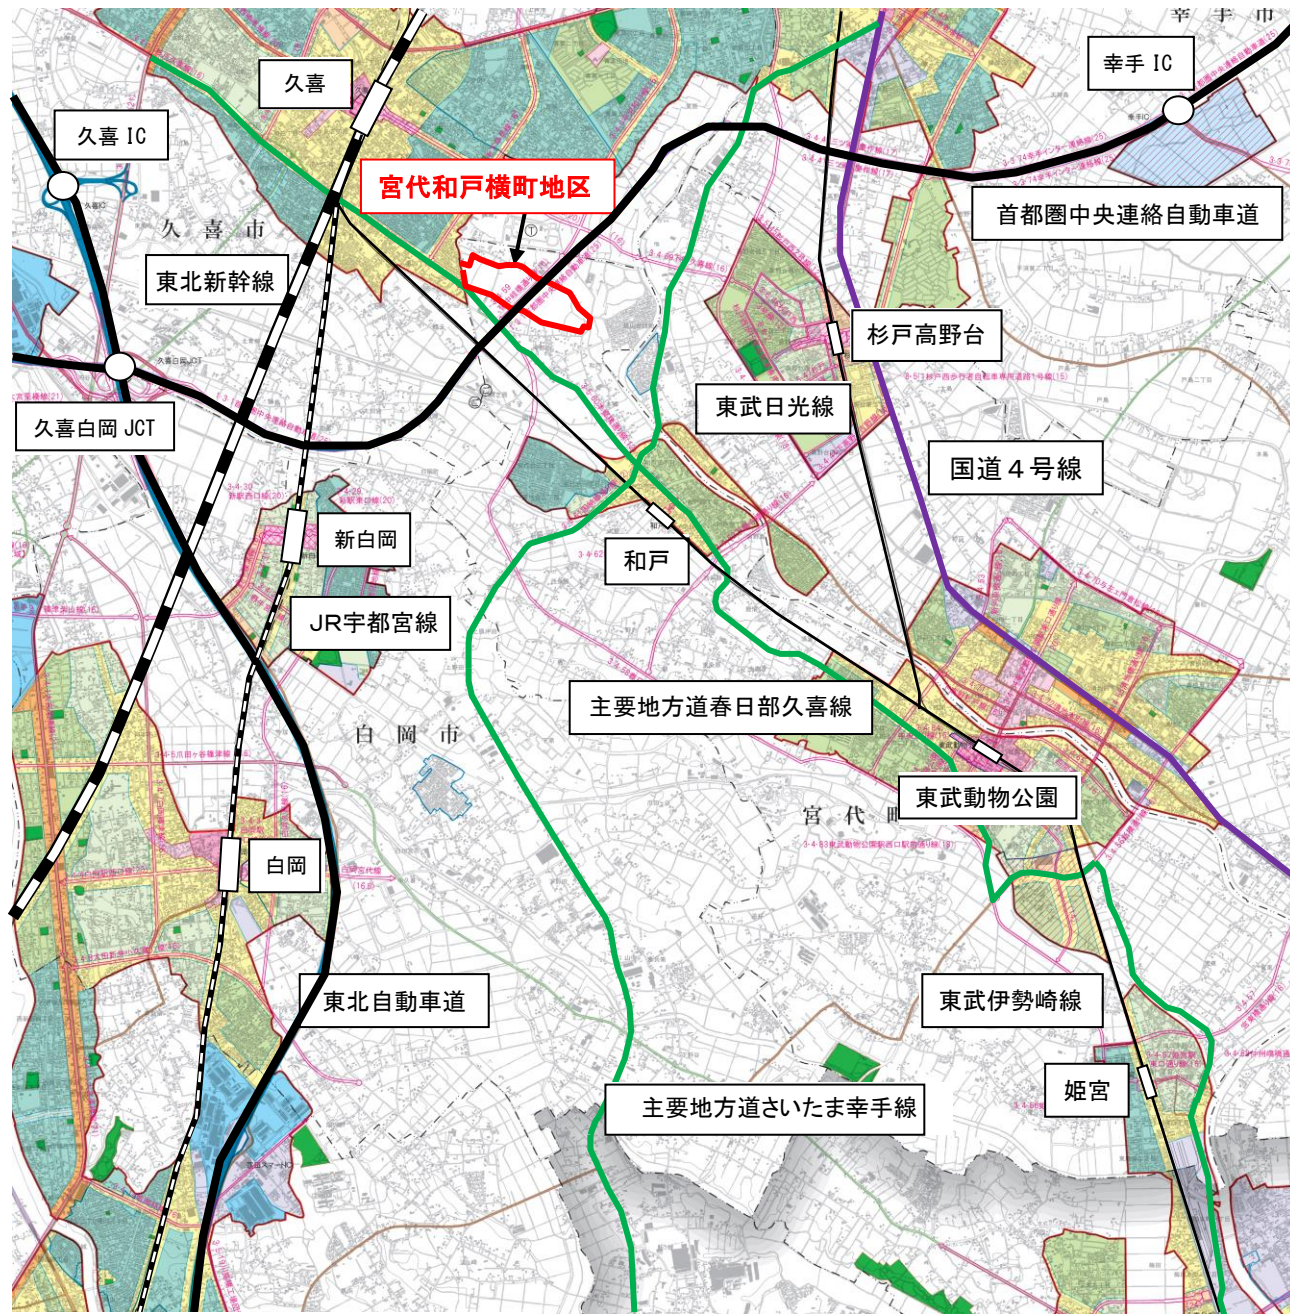

地区位置図 (1 / 25, 000)

地区名：狭山市 狭山工業団地拡張地区

埼玉県土地利用基本計画図（変更前）

埼玉県土地利用基本計画図（変更後）

地区位置図 (1 / 25,000)

地区名 : 嵐山町 花見台工業団地拡張地区

凡 例	
事業区域	
農業地域縮小区域	

埼玉県土地利用基本計画図（変更前）

埼玉県土地利用基本計画図（変更後）

地区位置図 (1 / 50,000)

地区名 : 宮代町 宮代和戸横町地区

凡 例	
農業地域縮小区域	

埼玉県土地利用基本計画図（変更前）

埼玉県土地利用基本計画図（変更後）