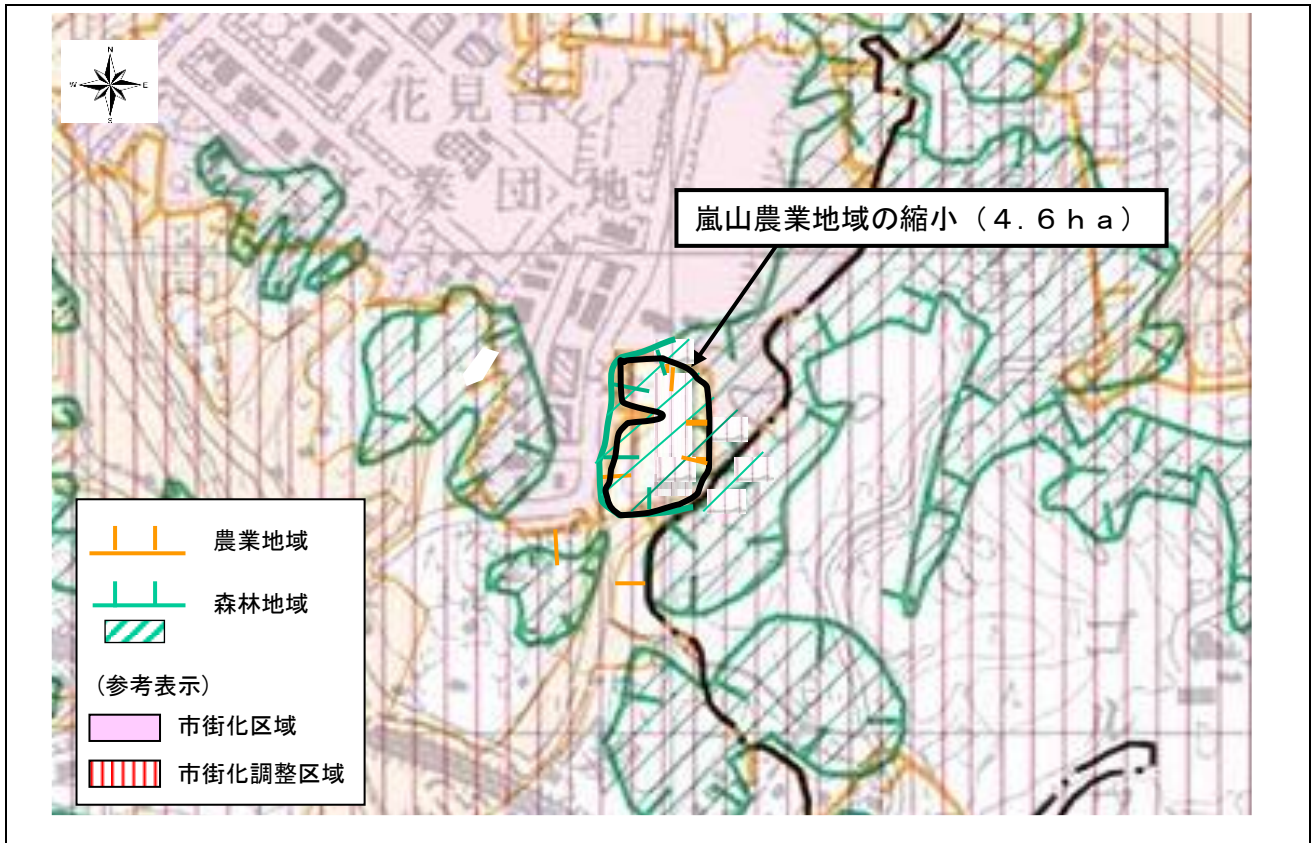

地区位置図 (1 / 25, 000)

地区名：狭山市 狭山工業団地拡張地区

埼玉県土地利用基本計画図（変更前）

埼玉県土地利用基本計画図（変更後）

地区位置図 (1 / 25,000)

地区名 : 嵐山町 花見台工業団地拡張地区

凡 例	
事業区域	
農業地域縮小区域	

埼玉県土地利用基本計画図（変更前）

埼玉県土地利用基本計画図（変更後）

地区位置図 (1 / 50,000)

地区名 : 宮代町 宮代和戸横町地区

凡 例	
農業地域縮小区域	

埼玉県土地利用基本計画図（変更前）

埼玉県土地利用基本計画図（変更後）