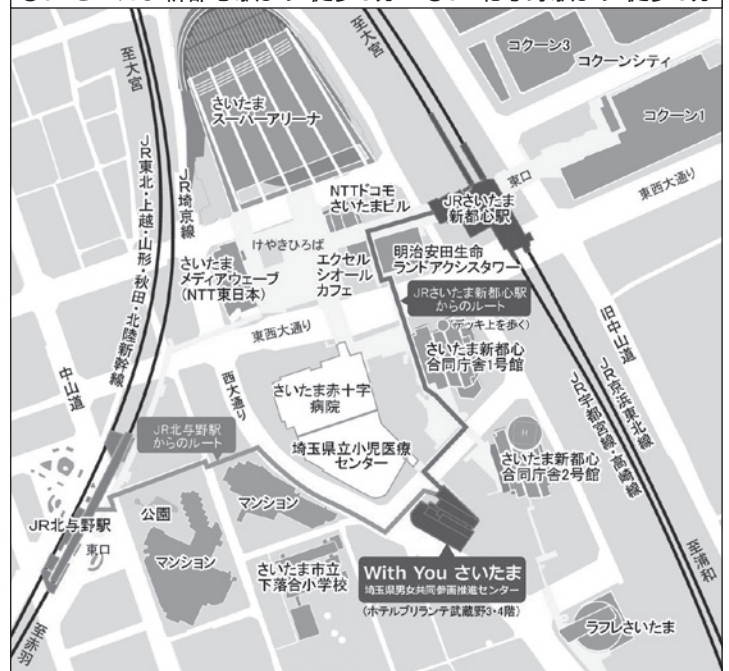

将来計画設計講座について

働きづらさや生きづらさに悩み、将来に不安を感じている女性が、希望を持って自身の将来が設計できるように、各回テーマに沿って実施する連動型「セミナー+グループ相談会」です。感染症の影響もあり、日々閉塞感が募ってしまいがちです。講座に参加して日頃感じている不安を解消するヒントを見つけてみませんか。

次回以降は2月12日(土)、3月1日(火)です。詳しくはホームページをご覧ください。

With You さいたま

検索

女性キャリアセンターからのお知らせ

キャリアカウンセラーと求人マッチングコーディネーターがタッグを組んで、就職活動をサポートします。おしごと相談のほか、各種イベント、セミナー、求人検索、求人紹介など多数のメニューをご用意しております。

お問合せ・お申込みはお電話で

女性キャリアセンター ☎048-601-5810

受付時間 9:30~17:30 月曜日~土曜日

(日・祝・毎月第3木曜日は休業日)

●JRさいたま新都心駅より 徒歩5分 ●JR北与野駅より 徒歩6分

※当センター利用者用の駐車場はありません。

講師プロフィール 山口 ひとみさん

NPO法人育自の魔法代表理事、オフィスヤマグチ代表。プロコーチ（人生を応援する聴く仕事）&プロファシリテーター
NPO法人育自の魔法を2013年に設立、代表理事となる。現在、日本全国で「育自のための小さな魔法」ワークショップを展開している。2015年には内閣府男女共同参画局より女性のチャレンジ賞を団体として受賞する。山が大好き。地図好きである。旅が好き、人と話すのが好き。人生のテーマは「自分を認め、コミュニケーション能力を通じて表現をする」

お申込み

電話、FAX(下記申込書に記入)、持参または電子申請によりお申し込みください。

申込期限 2022年1月24日(月) 必着
(定員になり次第締め切り)

保育について 保育申込締切 2022年1月19日(水)
6か月から小学校3年生までのお子様をお預かりします。お子様の名前(ふりがな)、年齢(月齢)、アレルギーの有無をお知らせください。お子様1人につき300円を講座当日にお支払いいただきます。

申込み・問合せ先

埼玉県男女共同参画推進センター (With You さいたま)

〒330-0081
さいたま市中央区新都心2-2ホテルプリランテ武蔵野内

TEL : 048-601-3111

FAX : 048-600-3802

<1/26・2/2 2回連続 将来計画設計講座 受講申込書>

ふりがな 氏名		住所(市町村名、さいたま市の方は区まで)		
〈連絡先電話番号〉		保育の希望 あり ・ なし		
お名前	ふりがな	年齢	アレルギー	アレルギーの種類
		歳 月	有 ・ 無	

※お預かりした個人情報は、本講座の運営以外の目的で使用することはありません。

ただし、新型コロナウイルス感染症の関連で必要が生じた場合、受講者氏名等の情報を関係機関に提供することがありますので、御了承ください。