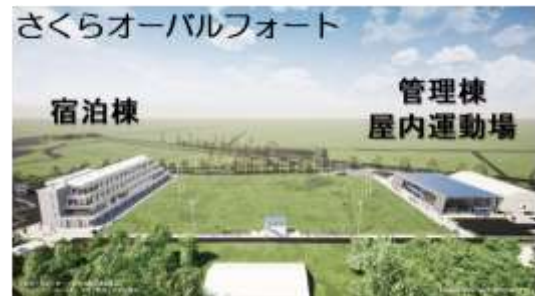

<報道発表資料>

令和3年8月24日

埼玉パナソニックワイルドナイツの本拠地移転について

今年の日本ラグビーフットボール選手権兼トップリーグ2021で見事優勝して日本一となった「埼玉パナソニックワイルドナイツ」が熊谷に本拠地を移転し、8月30日からチームが始動します。

そして、熊谷スポーツ文化公園にワイルドナイツのクラブハウスやホテルも入る「さくらオーバルフォート」（埼玉県ラグビーフットボール協会設置）が今月末に完成し、ホテルやレストランなどの一般の公園利用者のための施設も整備されます。

ホテルやカフェなどは、どなたでも御利用できますので、公園にいらした際は、是非お立ち寄りください。

●さくらオーバルフォート

○管理棟・屋内運動場

- ★ ワイルドクラブハウス、屋内運動場
- ★ カフェ※

○宿泊棟

- ★ ホテル(客室204室、レストラン、多目的ホールなど)9月11日オープン
- ★ ショップ(ワイルドナイツオフィシャルグッズ)※

※の店舗は、9月中にオープン予定です。

●問合せ先