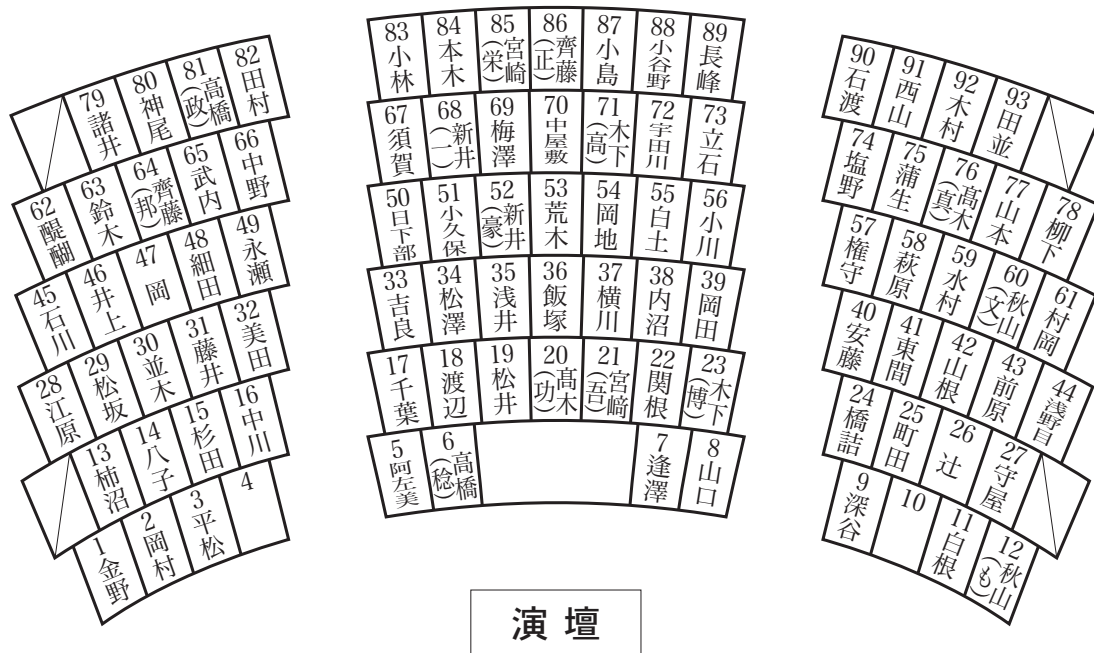

議席一覽表

(3.5.31現在)

会派構成

自由民主党	50人	日本共産党	6人
無所属県民会議	14人	無所属改革の会	1人
埼玉民主フォーラム	10人	無所属	1人
公明党	9人	計	91人

正副議長

議長 木下高志 副議長 岡地優