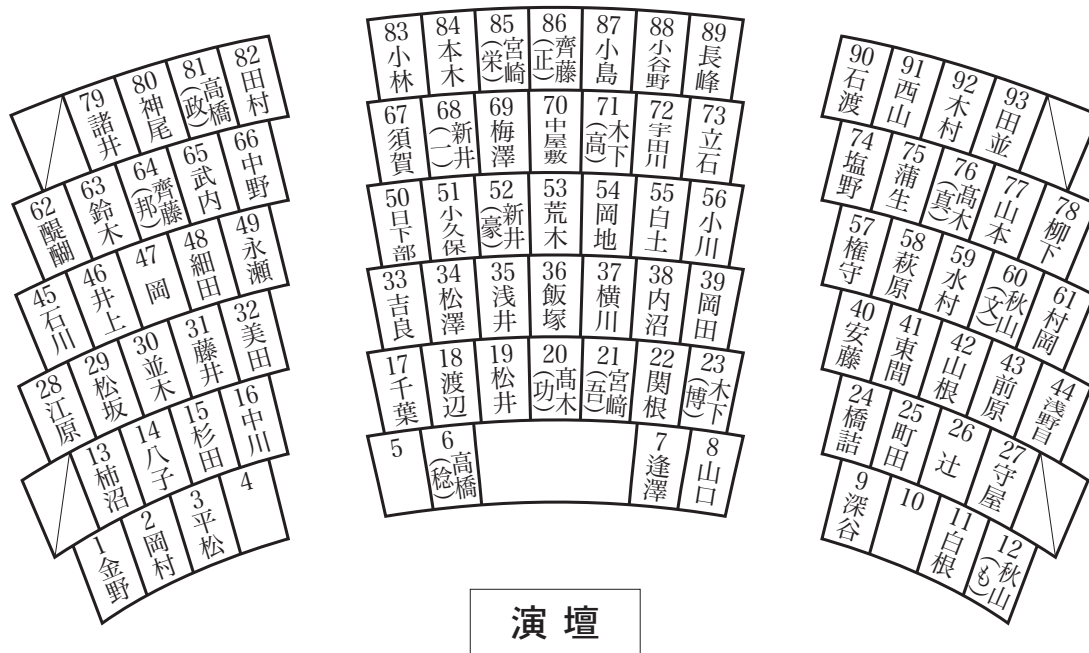

議席一覽表

(3.4.1現在)

会派構成

自由民主党	49人	日本共産党	6人
無所属県民会議	14人	無所属改革の会	1人
埼玉民主フォーラム	10人	無所属	1人
公明党	9人	計	90人

正副議長

議長 木下高志 副議長 岡地 優