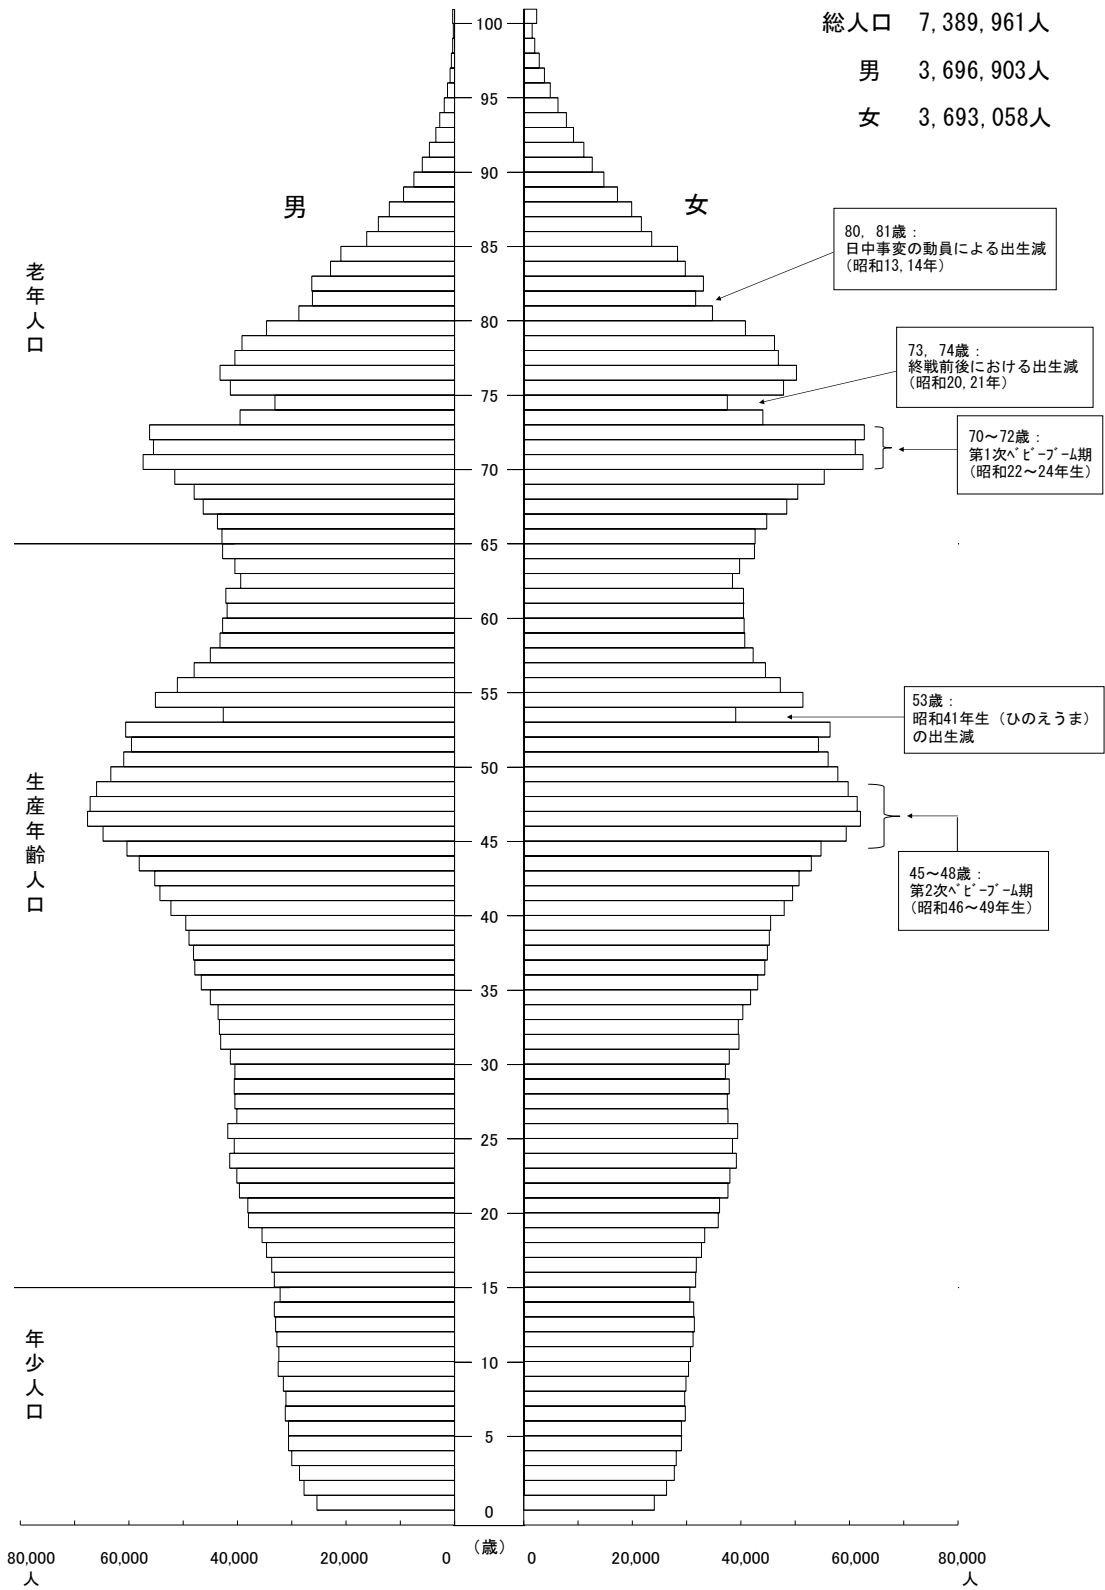

I 人口

1 人口の概況

埼玉県推計人口（埼玉県総務部統計課）によると、令和元年10月1日現在の埼玉県の総人口は7,337,330人で、平成30年10月1日現在と比べ14,685人増加した。増減の内訳は、自然増減△21,239人（増減数に占める割合は△144.6%）、社会増減35,924人（同244.6%）となっている。

表－1 人口の推移と増減の内訳

埼玉県

	人口	増減数	増減率	自然増減		社会増減	
					増減数に占める割合		増減数に占める割合
S 35	2 430 871	18 701	0.8	24 332	130.1	△ 5 631	△ 30.1
40	3 014 983	196 751	6.5	46 468	26.0	132 515	74.0
45	3 866 472	200 342	5.2	69 277	34.6	131 065	65.4
50	4 821 340	170 922	3.5	73 345	42.9	97 577	57.1
55	5 420 480	101 734	1.9	50 961	50.1	50 773	49.9
60	5 863 678	87 985	1.5	40 843	46.4	47 142	53.6
H 2	6 405 319	97 422	1.5	32 077	32.9	65 345	67.1
7	6 759 311	31 221	0.5	30 951	99.1	270	0.9
12	6 938 006	11 829	0.2	25 890	218.9	△ 14 061	△ 118.9
17	7 054 243	△ 9 699	△ 0.1	11 636	△ 120.0	△ 21 335	220.0
22	7 194 556	24 194	0.3	3 950	16.3	20 244	83.7
27	7 266 534	28 800	0.4	△ 6 488	△ 22.5	35 288	122.5
28	7 288 081	21 547	0.3	△ 9 018	△ 41.9	30 565	141.9
29	7 307 579	19 498	0.3	△ 12 694	△ 65.1	32 192	165.1
30	7 322 645	15 066	0.2	△ 16 485	△ 109.4	31 551	209.4
R 元	7 337 330	14 685	0.2	△ 21 239	△ 144.6	35 924	244.6

注1：平成27年以前の人口は総務省統計局「国勢調査人口等基本集計」、平成28～令和元年は埼玉県総務部統計課「埼玉県推計人口（各年10月1日現在）」である。

注2：増減数・率は対前年比である。

2 年齢別人口

埼玉県町（丁）字別人口調査（埼玉県総務部統計課）によると、令和2年1月1日現在の埼玉県の人口ピラミッドは図－1のとおりで、各時代の社会状況の影響を受けた出生、死亡を反映している。

戦後の昭和22年から昭和24年の第1次ベビーブーム、昭和46年から昭和49年の第2次ベビーブーム期の膨らみが特徴的であり、その後の出生数の減少傾向によりピラミッドのすそ野が狭まっている。

図ー1 埼玉県の人ロピラミッド

注1：埼玉県総務部統計課「埼玉県町（丁）字別人口調査（令和2年1月1日現在）」による人口である。
注2：100歳には、101歳以上を含む。