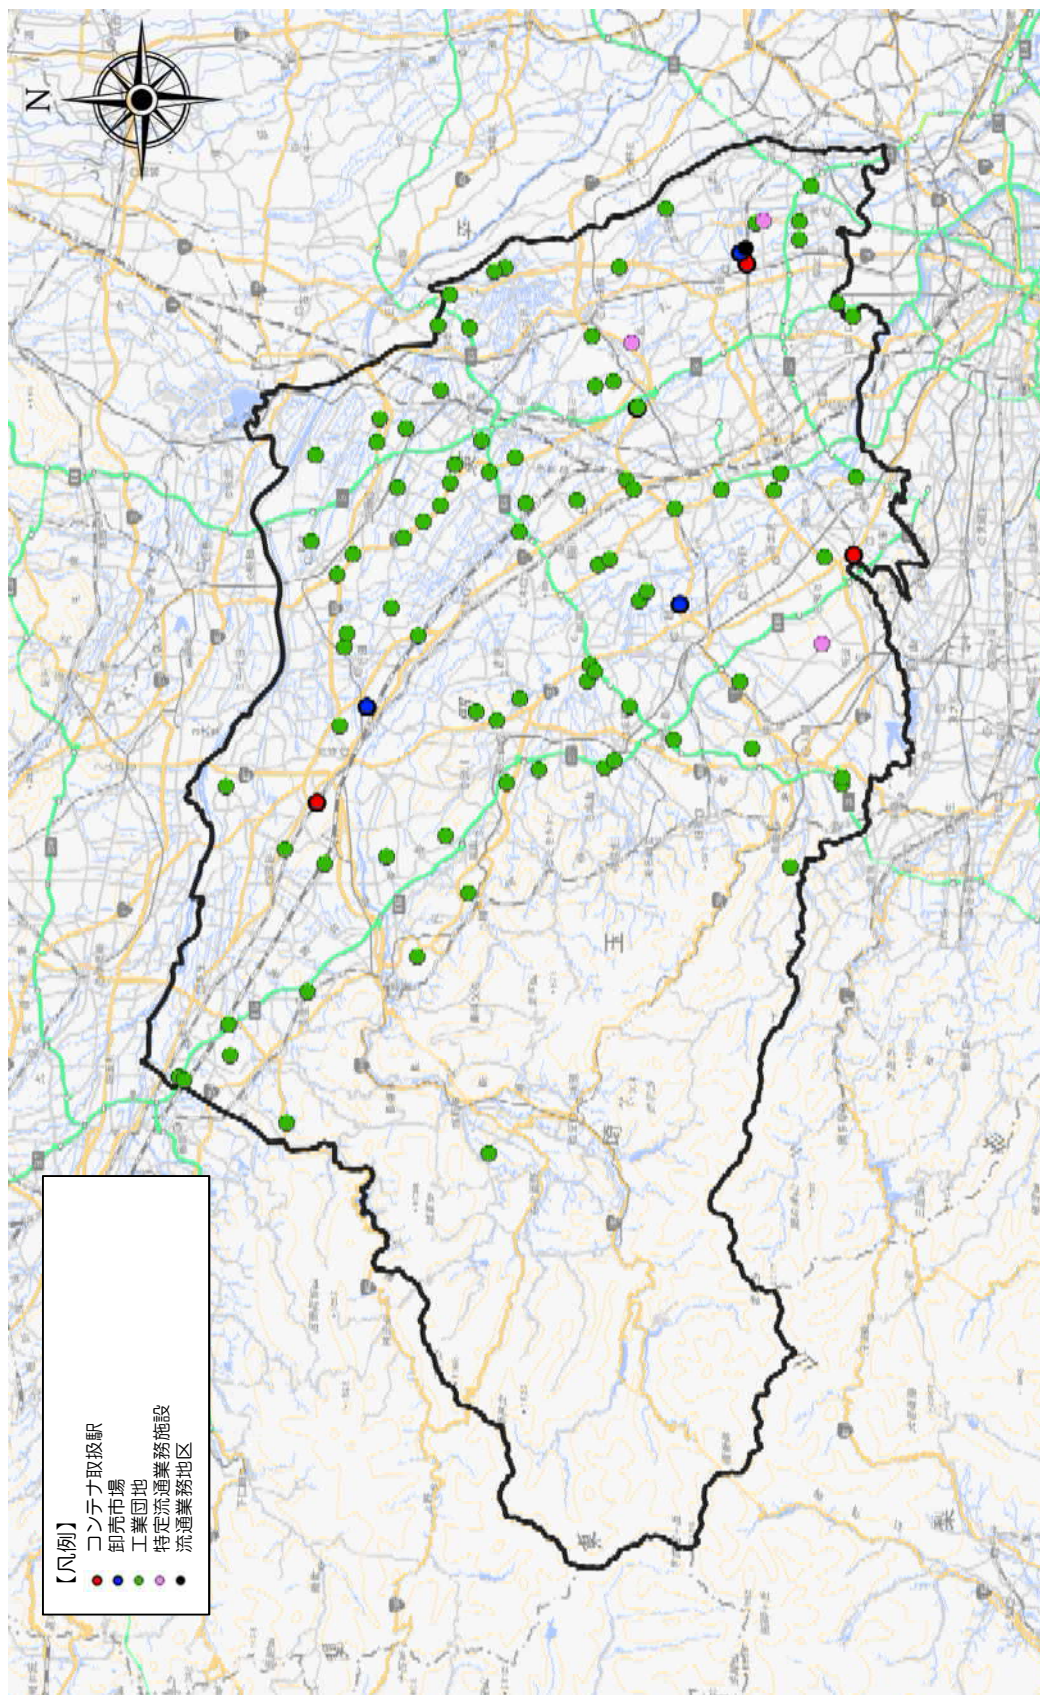

広域道路ネットワークの拠点リスト（物流拠点）

参考 広域道路ネットワークの拠点

3. 広域道路ネットワークの拠点（物流拠点）

広域道路ネットワークの拠点図（物流拠点）

参考 広域道路ネットワークの拠点

広域道路ネットワークの拠点リスト（物流拠点）

NO	拠点大分類	拠点中分類	拠点小分類	名称	市町村
1	物流拠点	鉄道貨物駅	コンテナ取扱駅	JR貨物 越谷貨物ターミナル駅	越谷市
2				JR貨物 新座貨物ターミナル駅	新座市
3				JR貨物・秩父鉄道 熊谷貨物ターミナル駅	熊谷市
4		卸売市場	卸売市場	川越バンテアン	川越市
5				熊谷流通センター	熊谷市
6				埼玉県南卸売団地	さいたま市南区
7				越谷卸センター	越谷市
8				草加	草加市
9				加須	加須市
10				狭山	狭山市
11		久喜・菖蒲	久喜市		
12		東松山	東松山市		
13		吉野原	さいたま市北区		
14		深谷	深谷市		
15		川越・狭山	川越市		
16		富士見	川越市		
17		富士見	行田市		
18		南栄町	春日部市		
19		上尾坊山	上尾市		
20		上尾領家	上尾市		
21		上尾平塚	上尾市		
22		川口新郷	川口市		
23		川口南平	川口市		
24		川越	川越市		
25		川島	川島町		
26		鷲宮	久喜市		
27		物流拠点	工業団地	大沼	羽生市
28				清久	久喜市
29				豊野	春日部市
30				幸手	幸手市
31				児玉	上里町
32				騎西	加須市
33				岩槻	さいたま市岩槻区
34				加須・大利根	加須市
35				鴻巣川里	鴻巣市
36				大利根豊野台テクノタウン	加須市
37				熊谷	熊谷市
38				長谷	吉見町
39				川本春日丘	深谷市
40				羽生小松台	羽生市
41				幸手ひばりヶ丘	幸手市
42				桶川東部	桶川市
43				加須川口	加須市
44				竹間沢第一	三芳町
45				嵐山花見台	嵐山町
46				伊奈北部	伊奈町
47				東埼玉テクノポリス	吉川市
48				秩父みどりが丘	秩父市
49				騎西藤の台	加須市
50				本庄いまい台	本庄市