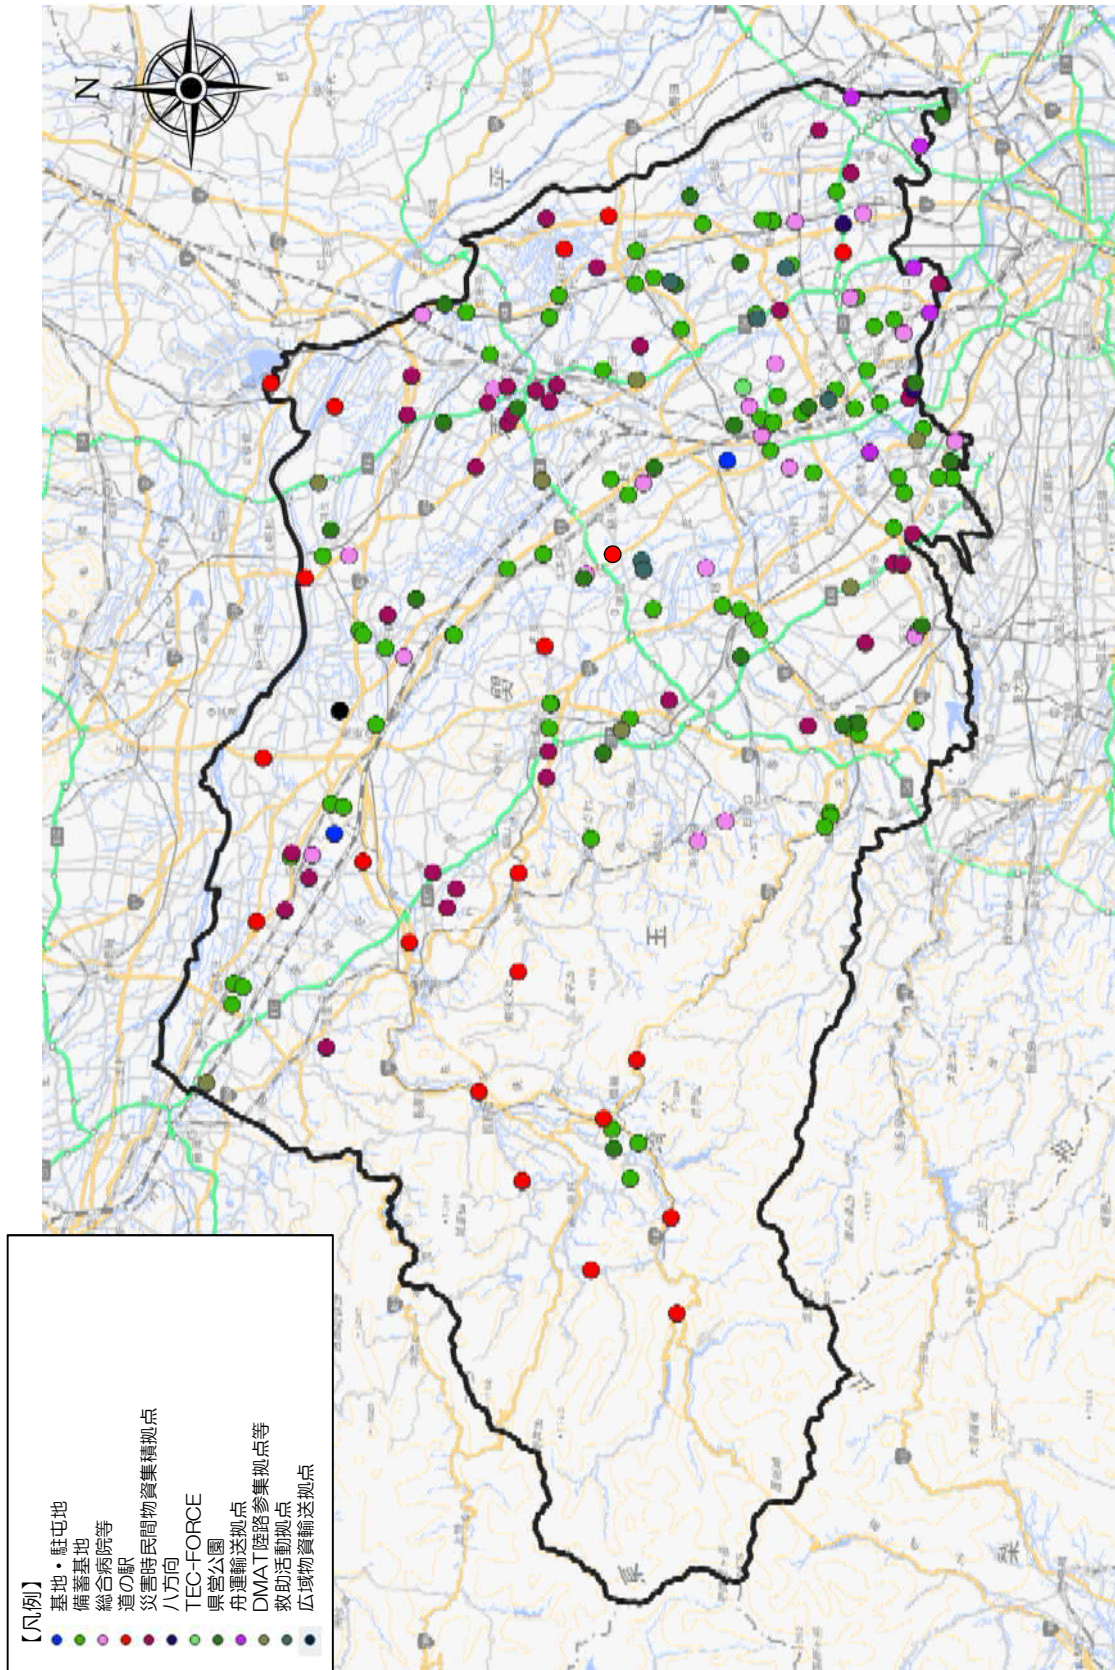

広域道路ネットワークの拠点リスト（防災拠点）

参考 広域道路ネットワークの拠点

5. 広域道路ネットワークの拠点（防災拠点）

広域道路ネットワークの拠点図（防災拠点）

参考 広域道路ネットワークの拠点

広域道路ネットワークの拠点リスト（防災拠点）

NO	拠点大分類	拠点中分類	拠点小分類	名称	市町村
1	防災拠点	自衛隊	基地・駐屯地	陸上自衛隊大宮駐屯地	さいたま市北区
2				航空自衛隊熊谷基地	熊谷市
3				航空自衛隊入間基地	狭山市
4				陸上自衛隊朝霞駐屯地	朝霞市
5		広域防災拠点	防災活動拠点	浦和合同庁舎	さいたま市浦和区
6				越谷合同庁舎	越谷市
7				熊谷地方庁舎	熊谷市
8				行田地方庁舎	行田市
9				春日部地方庁舎	春日部市
10				所沢地方庁舎	所沢市
11				上尾地方庁舎	上尾市
12				川越地方庁舎	川越市
13				川口地方庁舎	川口市
14				秩父地方庁舎	秩父市
15				朝霞地方庁舎	朝霞市
16				東松山地方庁舎	東松山市
17				飯能合同庁舎	飯能市
18				本庄地方庁舎	本庄市
19				さいたま県土整備事務所	さいたま市南区
20				朝霞県土整備事務所	朝霞市
21				北本県土整備事務所	北本市
22				川越県土整備事務所	川越市
23				飯能県土整備事務所	飯能市
24				東松山県土整備事務所	東松山市
25				秩父県土整備事務所	秩父市
26				本庄県土整備事務所	本庄市
27				熊谷県土整備事務所	熊谷市
28				行田県土整備事務所	行田市
29				越谷県土整備事務所	越谷市
30				杉戸県土整備事務所	杉戸町
31				越谷防災基地	越谷市
32				新座防災基地	新座市
33				秩父防災基地	小鹿野町
34				中央防災基地	川島町
35		熊谷防災基地	熊谷市		
36		備蓄基地	埼玉スタジアム2002	さいたま市緑区	
37			さいたまスーパーアリーナ	さいたま市中央区	
38			上尾高校	上尾市	
39			朝霞高校	朝霞市	
40			いずみ高校	さいたま市中央区	
41			岩槻商業高校	さいたま市岩槻区	
42			浦和北高校	さいたま市桜区	
43			浦和第一女子高校	さいたま市浦和区	
44			浦和西高校	さいたま市浦和区	
45			大宮高校	さいたま市大宮区	
46			春日部高校	春日部市	
47			春日部女子高校	春日部市	
48			川口高校	川口市	
49			川口工業高校	川口市	
50			川越高校	川越市