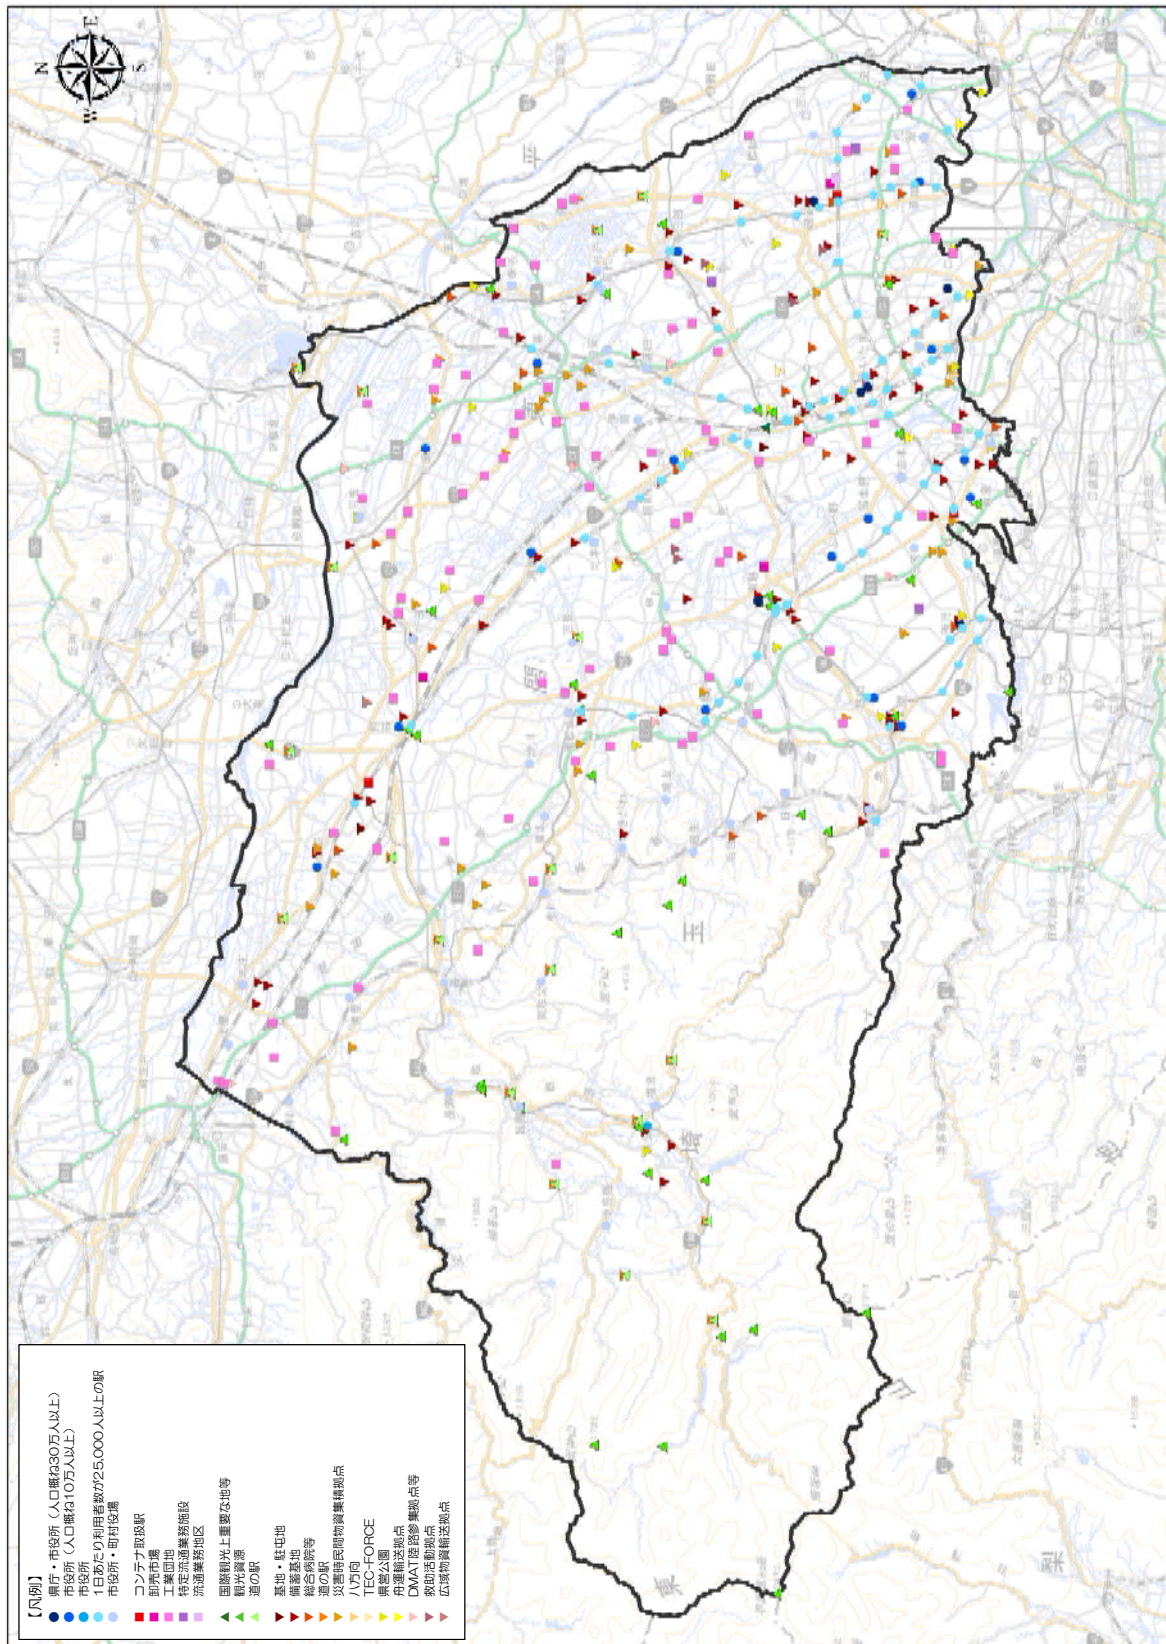

埼玉県 広域道路交通計画 (資料編)

令和6年(2024年)10月

 埼玉県・  さいたま市

彩の国

埼玉県のマスコット
「コバトン」「さいたまっち」

さいたま市キャラクター
「つなが竜メツ」

目次

資料編	ページ
1. 広域道路ネットワークの拠点（全体）	資料—1
2. 広域道路ネットワークの拠点（都市）	資料—2
3. 広域道路ネットワークの拠点（物流拠点）	資料—6
4. 広域道路ネットワークの拠点（交流・観光拠点）	資料—9
5. 広域道路ネットワークの拠点（防災拠点）	資料—12

参考 広域道路ネットワークの拠点

1. 広域道路ネットワークの拠点（全体）

広域道路ネットワークの拠点図

参考 広域道路ネットワークの拠点

2. 広域道路ネットワークの拠点（都市）

広域道路ネットワークの拠点図（都市）

参考 広域道路ネットワークの拠点

広域道路ネットワークの拠点リスト（都市）

NO	拠点大分類	拠点中分類	拠点小分類	名称	市町村
1	都市	地方中核都市	県庁・市役所 (人口概ね30万人以上)	埼玉県庁	さいたま市浦和区
2				さいたま市役所	さいたま市浦和区
3				川越市役所	川越市
4				川口市役所	川口市
5				所沢市役所	所沢市
6				越谷市役所	越谷市
7			市役所 (人口概ね10万人以上)	熊谷市役所	熊谷市
8				加須市役所	加須市
9				春日部市役所	春日部市
10				狭山市役所	狭山市
11				鴻巣市役所	鴻巣市
12				深谷市役所	深谷市
13				上尾市役所	上尾市
14				草加市役所	草加市
15				戸田市役所	戸田市
16				入間市役所	入間市
17				朝霞市役所	朝霞市
18				新座市役所	新座市
19				久喜市役所	久喜市
20				富士見市役所	富士見市
21			三郷市役所	三郷市	
22			坂戸市役所	坂戸市	
23			ふじみ野市役所	ふじみ野市	
24		地方生活圏 中心都市	市役所	秩父市役所	秩父市
25		主要鉄道駅	1日あたり利用者数が 25,000人以上の駅	JR 大宮駅	さいたま市大宮区
26				JR 浦和駅	さいたま市浦和区
27				東武 和光市駅	和光市
28				JR 川口駅	川口市
29				東武 朝霞台駅	朝霞市
30				東武 新越谷駅	越谷市
31				JR 南越谷駅	越谷市
32				JR 北朝霞駅	朝霞市
33				東武 大宮駅	さいたま市大宮区
34				東武 川越駅	川越市
35				JR 蕨駅	蕨市
36				JR 南浦和駅	さいたま市南区
37				JR 西川口駅	川口市
38				JR さいたま新都心駅	さいたま市大宮区
39				JR 武蔵浦和駅	さいたま市南区
40				JR 北浦和駅	さいたま市浦和区
41				東武 志木駅	新座市
42				西武 所沢駅	所沢市
43				東武 草加駅	草加市
44				JR 上尾駅	上尾市
45				JR 川越駅	川越市
46				東武 春日部駅	春日部市
47				JR 久喜駅	久喜市
48				JR 東川口駅	川口市
49				JR 戸田公園駅	戸田市
50				東武 朝霞駅	朝霞市

参考 広域道路ネットワークの拠点

広域道路ネットワークの拠点リスト（交流・観光拠点）

NO	拠点大分類	拠点中分類	拠点小分類	名称	市町村
51	交流・観光拠点	特に地域で重要な地点	道の駅	かわもと	深谷市
52				めぬま	熊谷市
53				ちちぶ	秩父市
54				アグリパークゆめすぎと	杉戸町
55				果樹公園あしがくぼ	横瀬町
56				いちごの里よしみ	吉見町
57				かぞわたらせ	加須市
58				庄和	春日部市
59				はにゅう	羽生市
60				みなの	皆野市
61				和紙の里ひがしちちぶ	東秩父村
62				べに花の郷おけがわ(令和7年3月開業予定)	桶川市