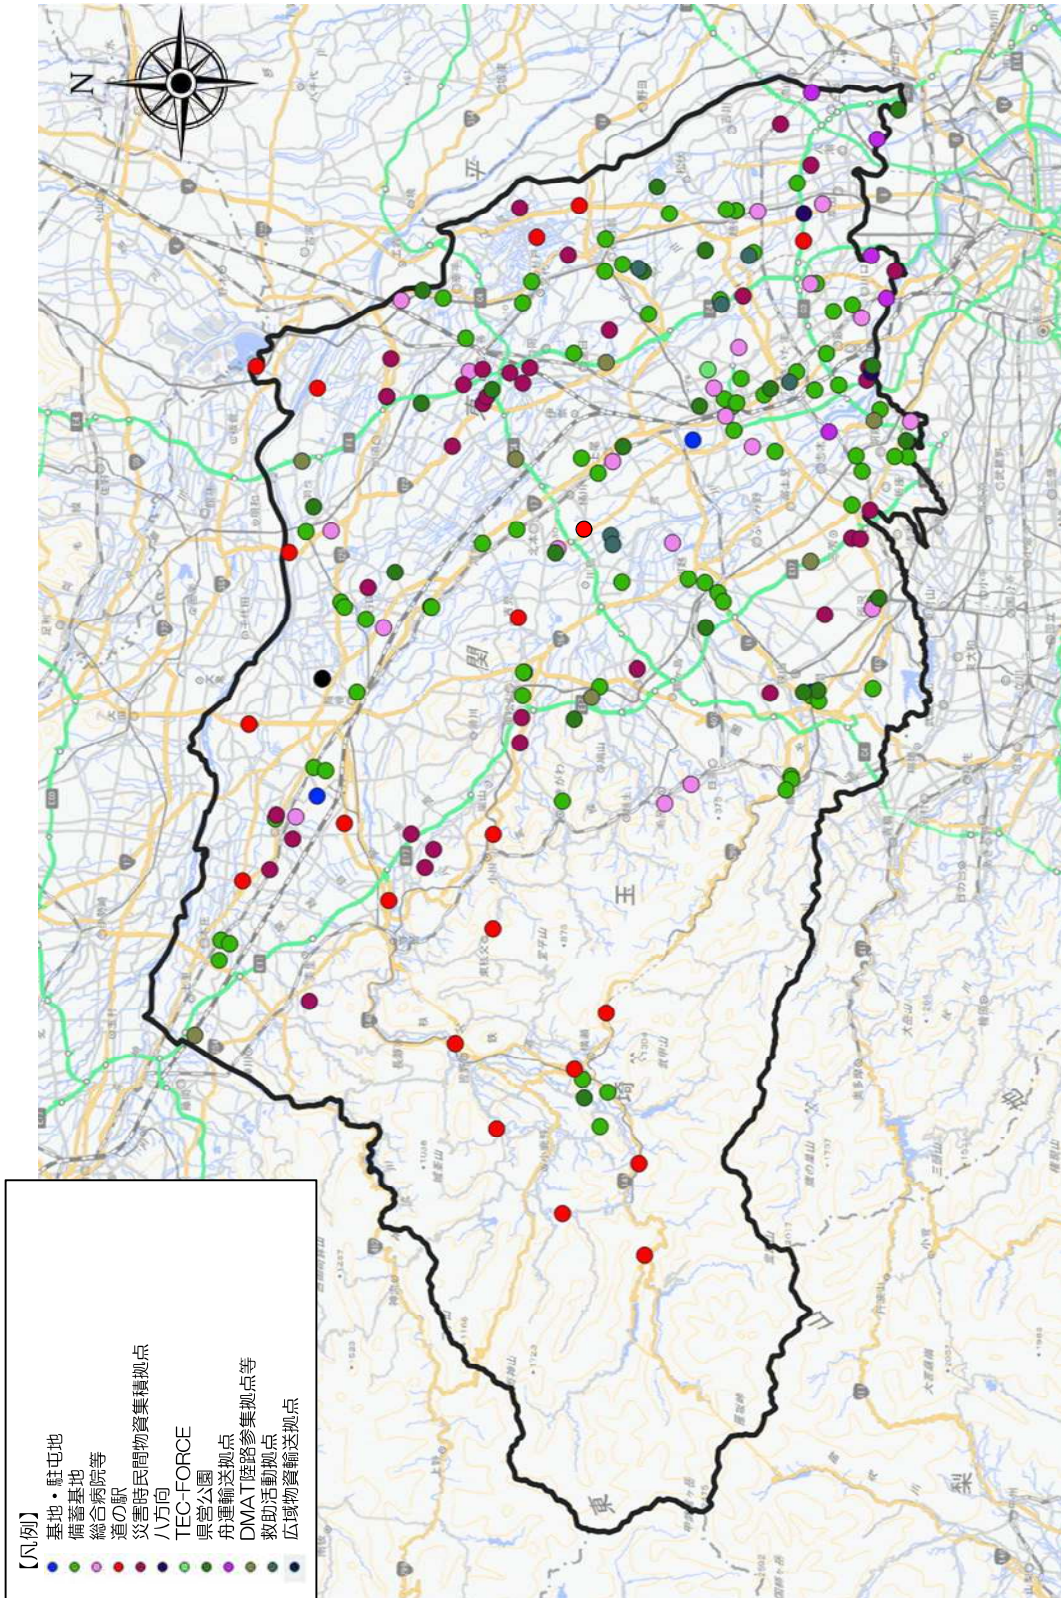

広域道路ネットワークの拠点リスト（防災拠点）

参考 広域道路ネットワークの拠点

5. 広域道路ネットワークの拠点（防災拠点）

広域道路ネットワークの拠点図（防災拠点）

参考 広域道路ネットワークの拠点

広域道路ネットワークの拠点リスト（防災拠点）

NO	拠点大分類	拠点中分類	拠点小分類	名称	市町村
1	防災拠点	自衛隊	基地・駐屯地	陸上自衛隊大宮駐屯地	さいたま市北区
2				航空自衛隊熊谷基地	熊谷市
3				航空自衛隊入間基地	狭山市
4				陸上自衛隊朝霞駐屯地	朝霞市
5		広域防災拠点	防災活動拠点	浦和合同庁舎	さいたま市浦和区
6				越谷合同庁舎	越谷市
7				熊谷地方庁舎	熊谷市
8				行田地方庁舎	行田市
9				春日部地方庁舎	春日部市
10				所沢地方庁舎	所沢市
11				上尾地方庁舎	上尾市
12				川越地方庁舎	川越市
13				川口地方庁舎	川口市
14				秩父地方庁舎	秩父市
15				朝霞地方庁舎	朝霞市
16				東松山地方庁舎	東松山市
17				飯能合同庁舎	飯能市
18				本庄地方庁舎	本庄市
19				さいたま県土整備事務所	さいたま市南区
20				朝霞県土整備事務所	朝霞市
21				北本県土整備事務所	北本市
22				川越県土整備事務所	川越市
23				飯能県土整備事務所	飯能市
24				東松山県土整備事務所	東松山市
25				秩父県土整備事務所	秩父市
26				本庄県土整備事務所	本庄市
27				熊谷県土整備事務所	熊谷市
28				行田県土整備事務所	行田市
29				越谷県土整備事務所	越谷市
30				杉戸県土整備事務所	杉戸町
31				越谷防災基地	越谷市
32				新座防災基地	新座市
33				秩父防災基地	小鹿野町
34				中央防災基地	川島町
35		熊谷防災基地	熊谷市		
36		埼玉スタジアム2002	さいたま市緑区		
37		さいたまスーパーアリーナ	さいたま市中央区		
38		上尾高校	上尾市		
39		朝霞高校	朝霞市		
40		いずみ高校	さいたま市中央区		
41		岩槻商業高校	さいたま市岩槻区		
42		浦和北高校	さいたま市桜区		
43		浦和第一女子高校	さいたま市浦和区		
44		浦和西高校	さいたま市浦和区		
45		大宮高校	さいたま市大宮区		
46		春日部高校	春日部市		
47		春日部女子高校	春日部市		
48		川口高校	川口市		
49		川口工業高校	川口市		
50		川越高校	川越市