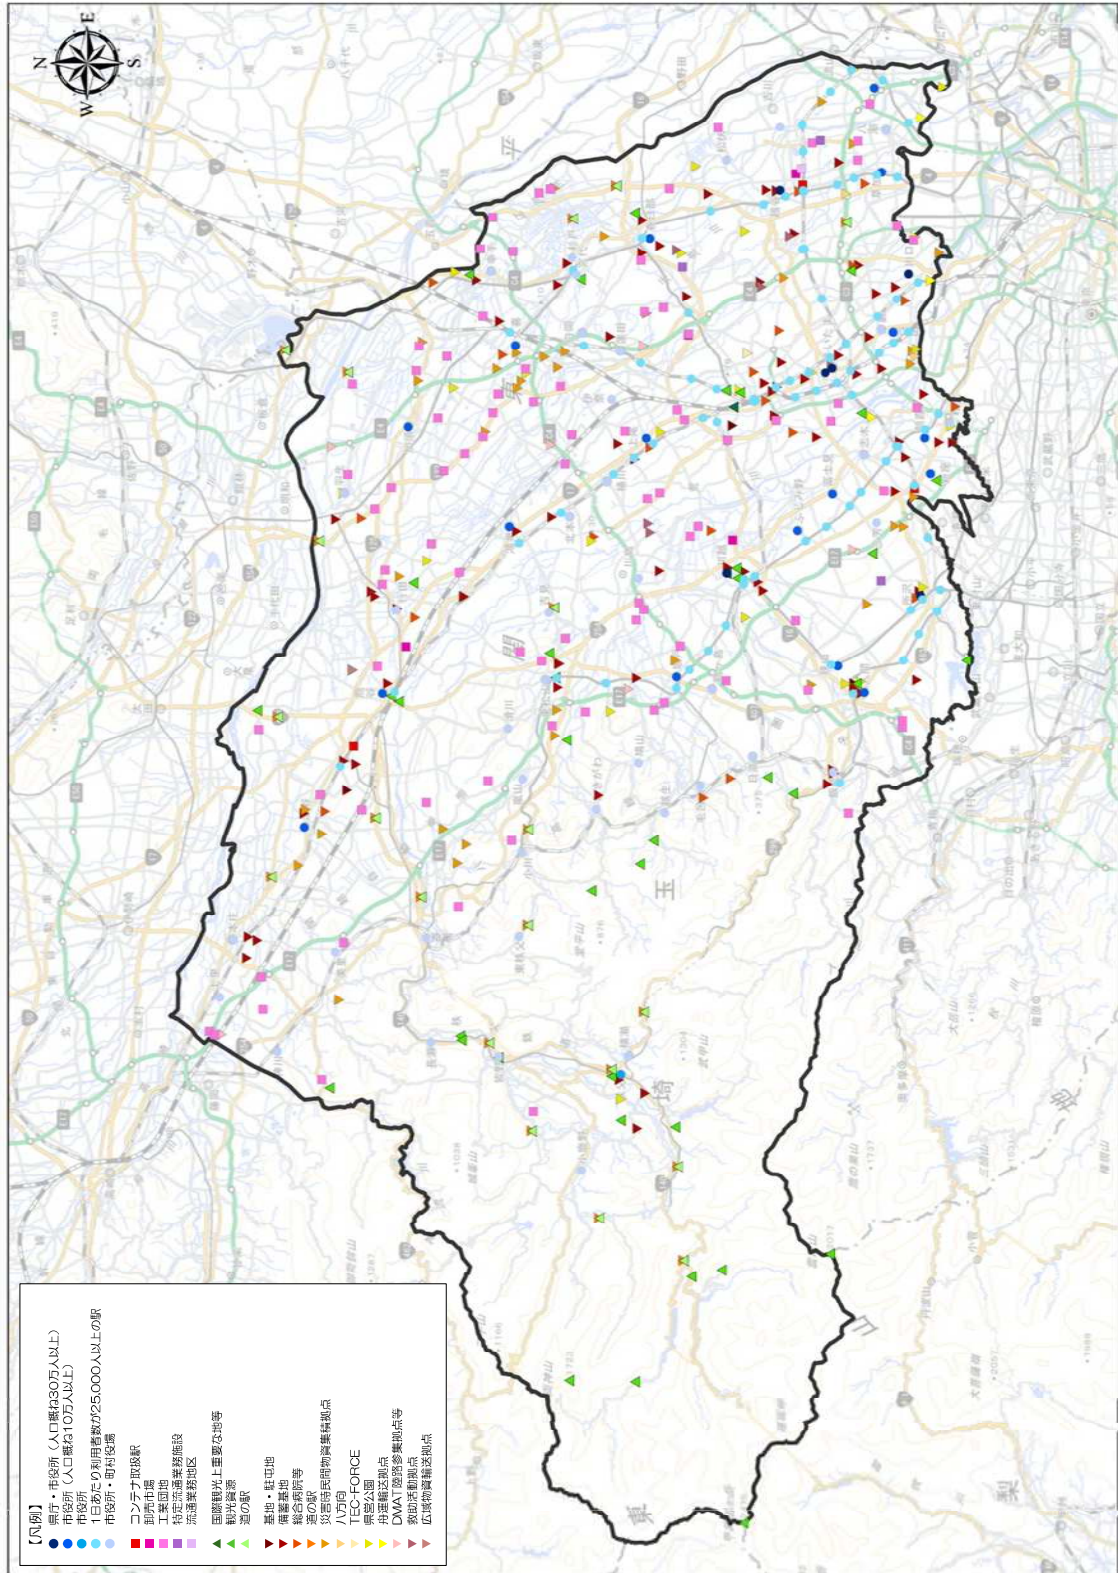

埼玉県 広域道路交通計画 (資料編)

令和5年(2023年)3月

 埼玉県・  さいたま市

彩の国

埼玉県のマスコット
「コバトン」「さいたまっち」

さいたま市PRキャラクター
「つなが竜スッ」

目次

資料編	ページ
1. 広域道路ネットワークの拠点（全体）	資料—1
2. 広域道路ネットワークの拠点（都市）	資料—2
3. 広域道路ネットワークの拠点（物流拠点）	資料—6
4. 広域道路ネットワークの拠点（交流・観光拠点）	資料—9
5. 広域道路ネットワークの拠点（防災拠点）	資料—12

参考 広域道路ネットワークの拠点

1. 広域道路ネットワークの拠点（全体）

広域道路ネットワークの拠点図

参考 広域道路ネットワークの拠点

2. 広域道路ネットワークの拠点（都市）

広域道路ネットワークの拠点図（都市）

参考 広域道路ネットワークの拠点

広域道路ネットワークの拠点リスト（都市）

参考 広域道路ネットワークの拠点

広域道路ネットワークの拠点リスト（交流・観光拠点）

NO	拠点大分類	拠点中分類	拠点小分類	名称	市町村
51	交流・観光拠点	特に地域で重要な地点	道の駅	かわもと	深谷市
52				めぬま	熊谷市
53				ちちぶ	秩父市
54				アグリパークゆめすぎと	杉戸町
55				果樹公園あしがくぼ	横瀬町
56				いちごの里よしみ	吉見町
57				かぞわたらせ	加須市
58				庄和	春日部市
59				はにゅう	羽生市
60				みなの	皆野市
61				和紙の里ひがしちちぶ	東秩父村
62				(仮称) おけがわ (令和7年3月開業予定)	桶川市

※道の駅は令和5年3月現在、以下の市において整備予定である。
さいたま市、熊谷市、行田市、鴻巣市、松伏町（掲載順は建制順である）

改訂履歴

資料編改訂履歴

令和3年6月 策定

令和5年3月 一部拠点追加