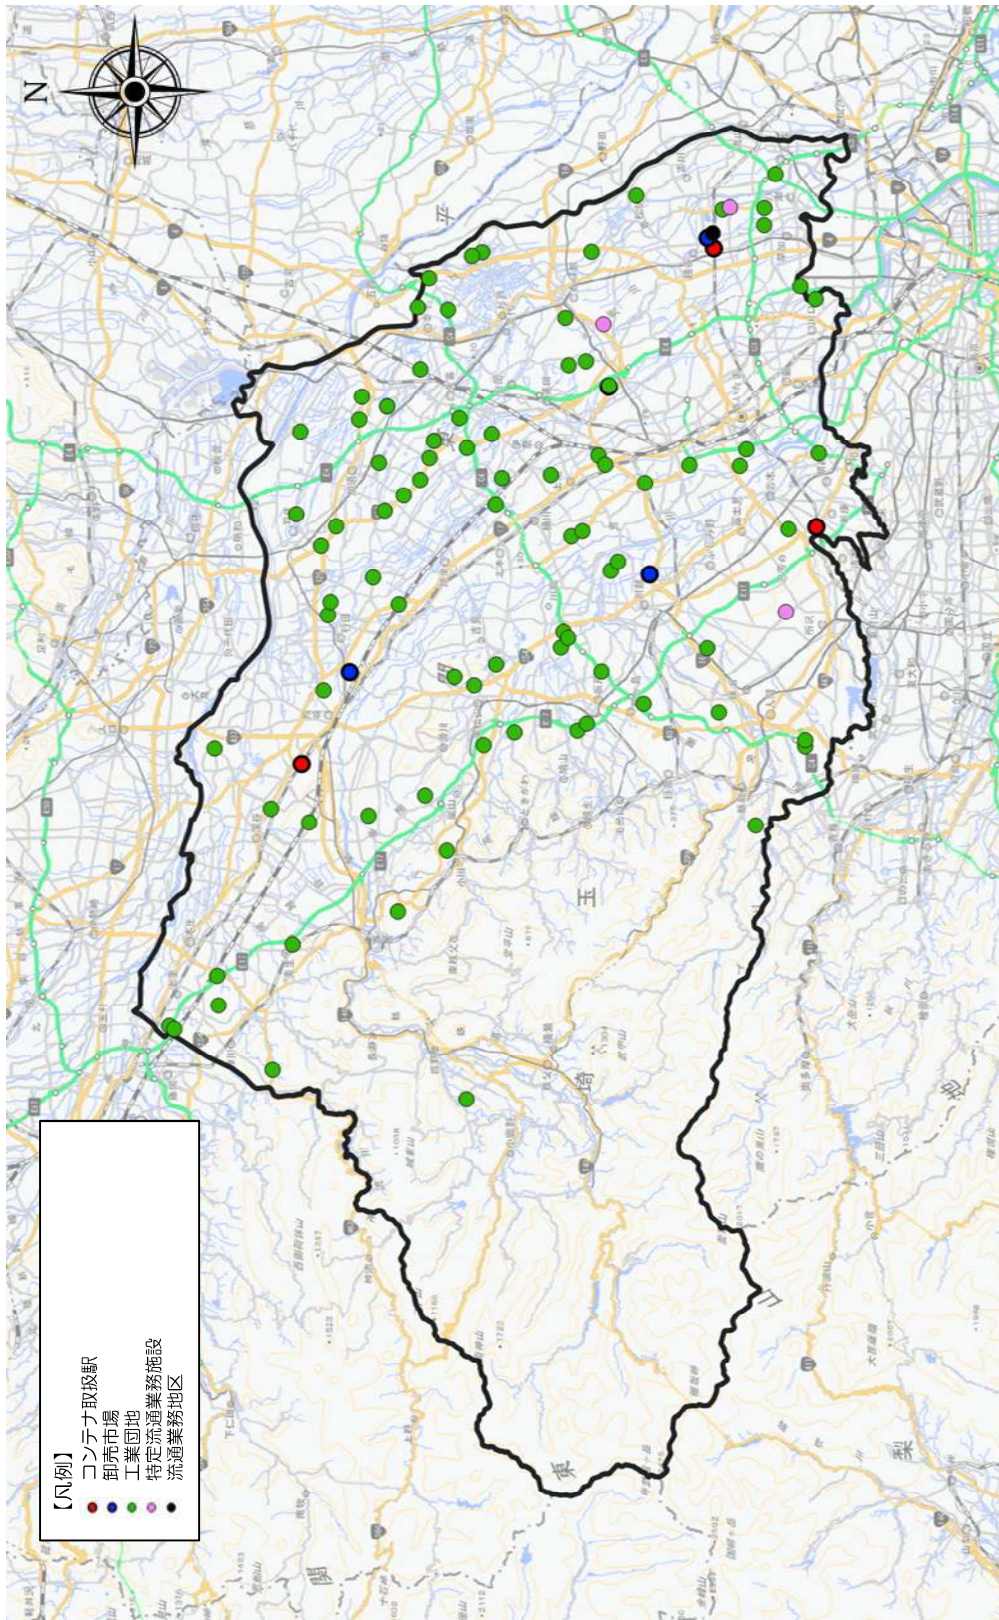

広域道路ネットワークの拠点リスト（物流拠点）

参考 広域道路ネットワークの拠点

3. 広域道路ネットワークの拠点（物流拠点）

広域道路ネットワークの拠点図（物流拠点）

参考 広域道路ネットワークの拠点

広域道路ネットワークの拠点リスト（物流拠点）

NO	拠点大分類	拠点中分類	拠点小分類	名称	市町村
1	物流拠点	鉄道貨物駅	コンテナ取扱駅	JR貨物 越谷貨物ターミナル駅	越谷市
2				JR貨物 新座貨物ターミナル駅	新座市
3				JR貨物・秩父鉄道 熊谷貨物ターミナル駅	熊谷市
4		卸売市場	卸売市場	川越バンテアン	川越市
5				熊谷流通センター	熊谷市
6				埼玉県南卸売団地	さいたま市南区
7				越谷卸センター	越谷市
8				草加	草加市
9				加須	加須市
10				狭山	狭山市
11		久喜・菫蒲	久喜市		
12		東松山	東松山市		
13		吉野原	さいたま市北区		
14		深谷	深谷市		
15		川越・狭山	川越市		
16		富士見	川越市		
17		富士見	行田市		
18		南栄町	春日部市		
19		上尾坊山	上尾市		
20		上尾領家	上尾市		
21		上尾平塚	上尾市		
22		川口新郷	川口市		
23		川口南平	川口市		
24		川越	川越市		
25		川島	川島町		
26		鷺宮	久喜市		
27		大沼	羽生市		
28		清久	久喜市		
29		豊野	春日部市		
30		幸手	幸手市		
31		児玉	上里町		
32		騎西	加須市		
33		岩槻	さいたま市岩槻区		
34		加須・大利根	加須市		
35		鴻巣川里	鴻巣市		
36		大利根豊野台テクノタウン	加須市		
37		熊谷	熊谷市		
38		長谷	吉見町		
39		川本春日丘	深谷市		
40		羽生小松台	羽生市		
41		幸手ひばりヶ丘	幸手市		
42		橘川東部	橘川市		
43		加須川口	加須市		
44		竹間沢第一	三芳町		
45		嵐山花見台	嵐山町		
46		伊奈北部	伊奈町		
47		東埼玉テクノポリス	吉川市		
48		秩父みどりが丘	秩父市		
49		騎西藤の台	加須市		
50		本庄いまい台	本庄市