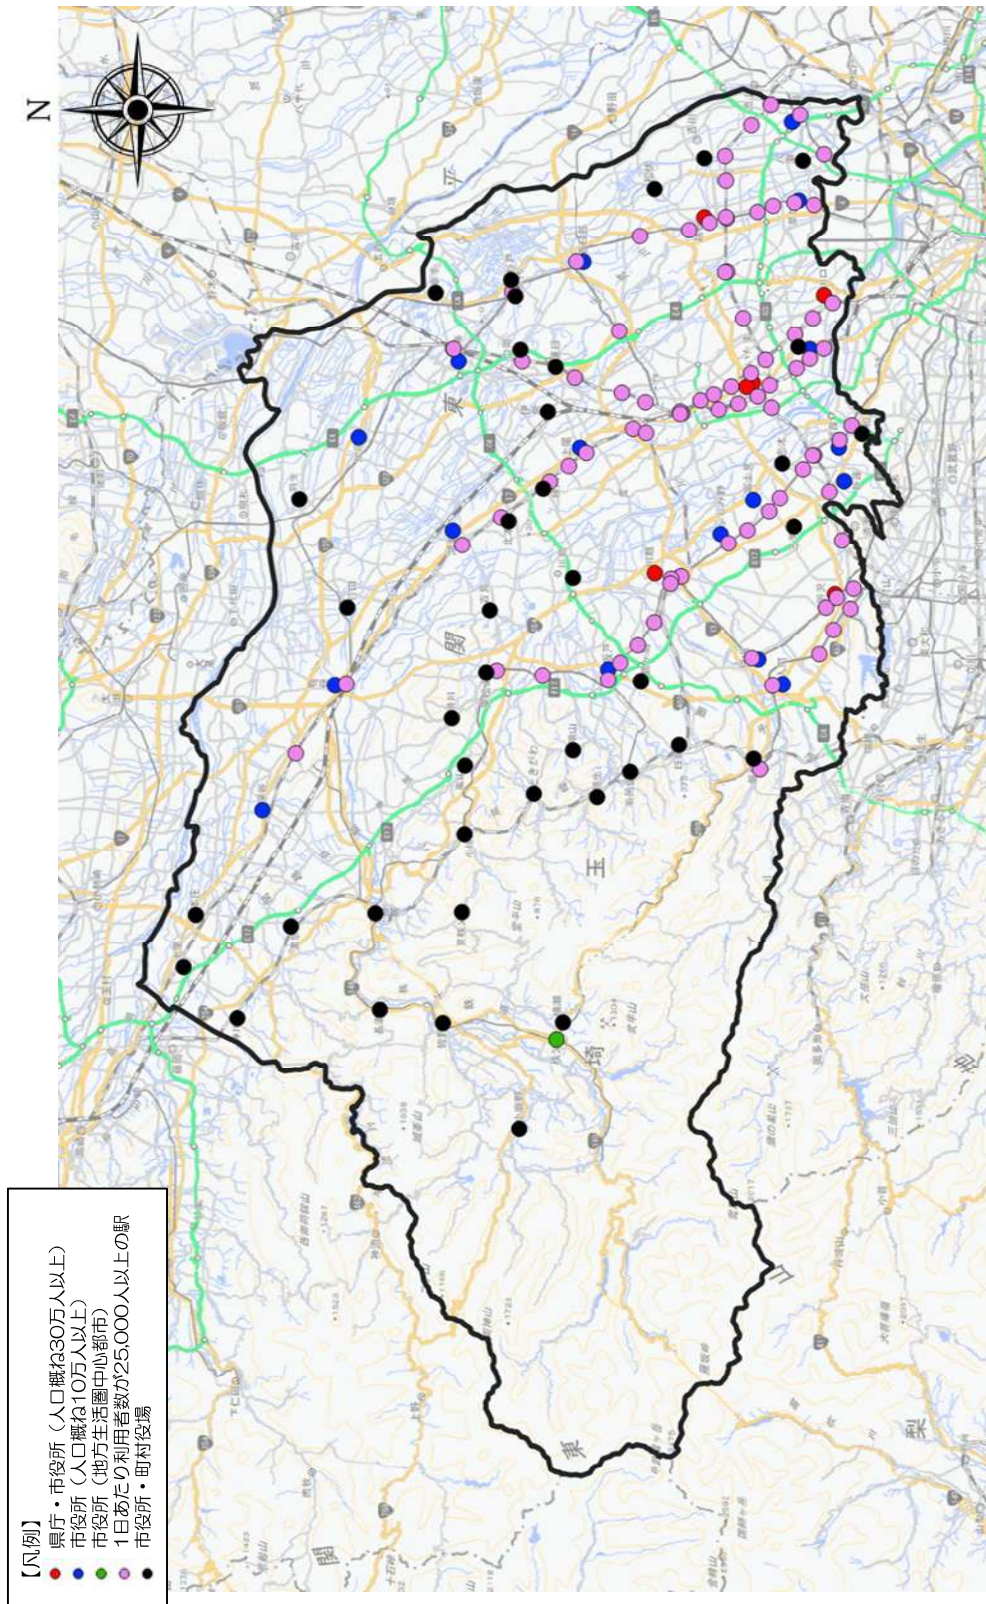

埼玉県 広域道路交通計画 (資料編)

令和5年(2023年)3月

 埼玉県・  さいたま市

彩の国

埼玉県のマスコット
「コバトン」「さいたまっち」

さいたま市PRキャラクター
「つなが竜スッ」

目次

資料編	ページ
1. 広域道路ネットワークの拠点（全体）	資料—1
2. 広域道路ネットワークの拠点（都市）	資料—2
3. 広域道路ネットワークの拠点（物流拠点）	資料—6
4. 広域道路ネットワークの拠点（交流・観光拠点）	資料—9
5. 広域道路ネットワークの拠点（防災拠点）	資料—12

参考 広域道路ネットワークの拠点

1. 広域道路ネットワークの拠点（全体）

広域道路ネットワークの拠点図

参考 広域道路ネットワークの拠点

2. 広域道路ネットワークの拠点（都市）

広域道路ネットワークの拠点図（都市）

参考 広域道路ネットワークの拠点

広域道路ネットワークの拠点リスト（都市）

NO	拠点大分類	拠点中分類	拠点小分類	名称	市町村
1	都市	地方中核都市	県庁・市役所 (人口概ね30万人以上)	埼玉県庁	さいたま市浦和区
2				さいたま市役所	さいたま市浦和区
3				川越市役所	川越市
4				川口市役所	川口市
5				所沢市役所	所沢市
6				越谷市役所	越谷市
7				熊谷市役所	熊谷市
8			加須市役所	加須市	
9			春日部市役所	春日部市	
10			狭山市役所	狭山市	
11			鴻巣市役所	鴻巣市	
12			深谷市役所	深谷市	
13			上尾市役所	上尾市	
14			草加市役所	草加市	
15			戸田市役所	戸田市	
16			入間市役所	入間市	
17			朝霞市役所	朝霞市	
18			新座市役所	新座市	
19			久喜市役所	久喜市	
20			富士見市役所	富士見市	
21			三郷市役所	三郷市	
22			坂戸市役所	坂戸市	
23			ふじみ野市役所	ふじみ野市	
24		地方生活圏 中心都市	市役所	秩父市役所	秩父市
25		主要鉄道駅	1日あたり利用者数が 25,000人以上の駅	J R 大宮駅	さいたま市大宮区
26				J R 浦和駅	さいたま市浦和区
27				東武 和光市駅	和光市
28				J R 川口駅	川口市
29				東武 朝霞台駅	朝霞市
30				東武 新越谷駅	越谷市
31				J R 南越谷駅	越谷市
32				J R 北朝霞駅	朝霞市
33				東武 大宮駅	さいたま市大宮区
34				東武 川越駅	川越市
35				J R 蕨駅	蕨市
36				J R 南浦和駅	さいたま市南区
37				J R 西川口駅	川口市
38				J R さいたま新都心駅	さいたま市大宮区
39				J R 武蔵浦和駅	さいたま市南区
40				J R 北浦和駅	さいたま市浦和区
41				東武 志木駅	新座市
42				西武 所沢駅	所沢市
43				東武 草加駅	草加市
44				J R 上尾駅	上尾市
45				J R 川越駅	川越市
46				東武 春日部駅	春日部市
47				J R 久喜駅	久喜市
48				J R 東川口駅	川口市
49				J R 戸田公園駅	戸田市
50				東武 朝霞駅	朝霞市