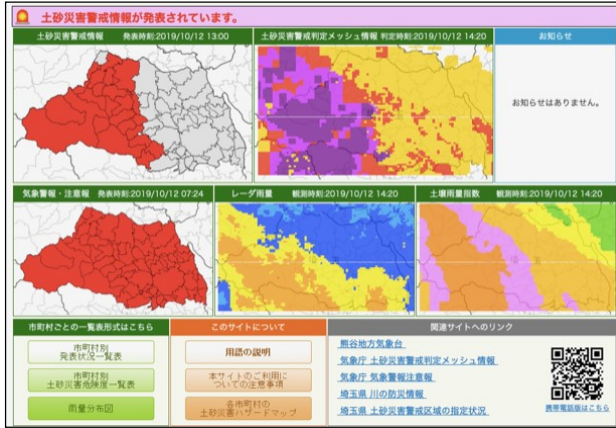

住民891人、消防団員67人、消防士11人、行政関係者249人、その他（要配慮者利用施設職員、警察官）5人 計1,223人

実施内容

○情報伝達訓練（43市町村）

- ・熊谷地方気象台、埼玉県による土砂災害警戒情報の発表、伝達
- ・市町村から県への土砂災害発生情報の報告

○避難訓練（秩父市、本庄市、東松山市、坂戸市、鳩山町）

- ・ハザードマップを利用した地域住民の避難訓練
（秩父市、本庄市、東松山市、坂戸市、鳩山町）
- ・在宅の要配慮者の避難支援（秩父市）

【訓練状況写真】

避難の実施（東松山市）

避難行動の確認（坂戸市）

避難所への避難（秩父市）

検温による感染防止対策の実施（鳩山町）

<参考>土砂災害警戒情報について

土砂災害警戒情報とは、降雨による土砂災害の危険が高まったときに熊谷地方気象台と県が共同で発表する情報です。

土砂災害警戒情報の発表状況や各地域におけるリアルタイムの土砂災害の危険度については、埼玉県HP内の「埼玉県土砂災害警戒情報システム」で確認いただけます。

- 埼玉県土砂災害警戒情報システム

<http://keikai.dosyabousai.pref.saitama.lg.jp/>

埼玉県土砂災害警戒情報システム

埼玉県公式防災アプリ「まいたま防災」と連携して、スマートフォンからも確認いただけます。

327 埼玉県土砂災害警戒情報システム

市町村が公表しているハザードマップへのリンク集				
さいたま市	川越市	熊谷市	川口市	行田市
秩父市	所沢市	飯能市	加須市	本庄市
栗山町	春日部市	狭山市	羽生市	鴻巣市
深谷市	上尾市	草加市	越谷市	蕨市
戸田市	入間市	朝霞市	志木市	和光市
新座市	桶川市	久喜市	北本市	八潮市
富士見市	二郷市	蓮田市	坂戸市	幸手市
鶴ヶ島市	日高市	吉川市	ふじみ野市	白岡市
伊奈町	二芳町	毛呂山町	越生町	滑川町
嵐山町	小川町	川島町	吉見町	鳩山町
ときがわ町	横瀬町	皆野町	長瀬町	小栗野町
東秩父村	美里町	神川町	上里町	寄居町
宮代町	杉戸町	松伏町		