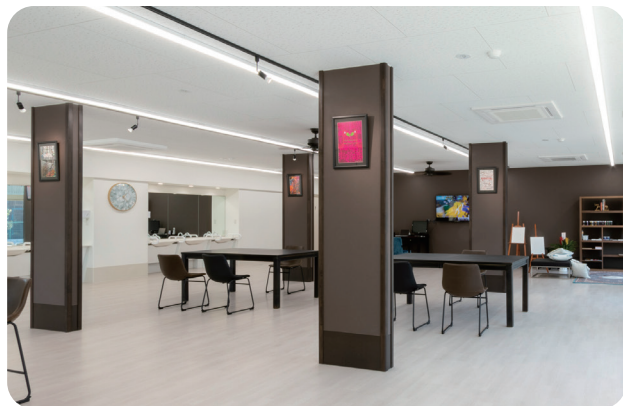

atelier announ★

就労継続支援B型事業所「アトリエ・アンノウ」(越谷市)

絵を描くことが好き、感性を表現していきたい、アートとふれあいを創り出す環境を事業所として実現化。

アーティストとして、絵画を提供していただき、ANNOUNデザインを加え、商品化し販売。売り上げから工賃を生み出します。絵のクオリティーやセンスを問うのではなく、絵を描くことが好きであれば、アーティストになり絵画の活動に加え、個々に寄り添った様々な支援を行う事業所になります。

やりたいことが
仕事になる
事業所

ANNOUN
商品例

クオリティー株式会社

就労絵画提供

原画に
デザインを加え、
商品化販売
アーティストフィー

ANNOUN

一般企業ノベルティ
インテリア絵画
ユニフォームデザイン生産販売
オリジナルアパレルブランド
「ANNOUN」商品販売

販売

アトリエ・アンノウ
利用者
アーティスト

一般消費者
一般企業

— 支援 & サービス —

活動時間 9:00～16:00

活動日 月曜日～金曜日(祝日営業) ※一部土曜日支援あり

- 全障がい区分の利用可能(知的・身体・精神・難病)
- リフト付車両による送迎サービス
- 事業所内調理による昼食提供サービス
- 生産工務中の様子をライブ放映サービス(遠隔視聴可能)
- 「アンノウレター」による情報開示(毎月)
- 原画-デザイン構築-製作-販売の一気通貫体制
- オリジナル商品の割引制度
- 監査システムを使用したコンプライアンス体制を具備

商品の詳細、
アトリエ・アンノウ
についての詳細は

<https://announ.jp>

Atelier announ (アトリエ・アンノウ)
クオリティー株式会社

所在地: 埼玉県越谷市大字南荻島1023-1 1F

営業時間(月～金): 9:00～16:00

TEL: 048-940-7318 Mail: info@announ.jp