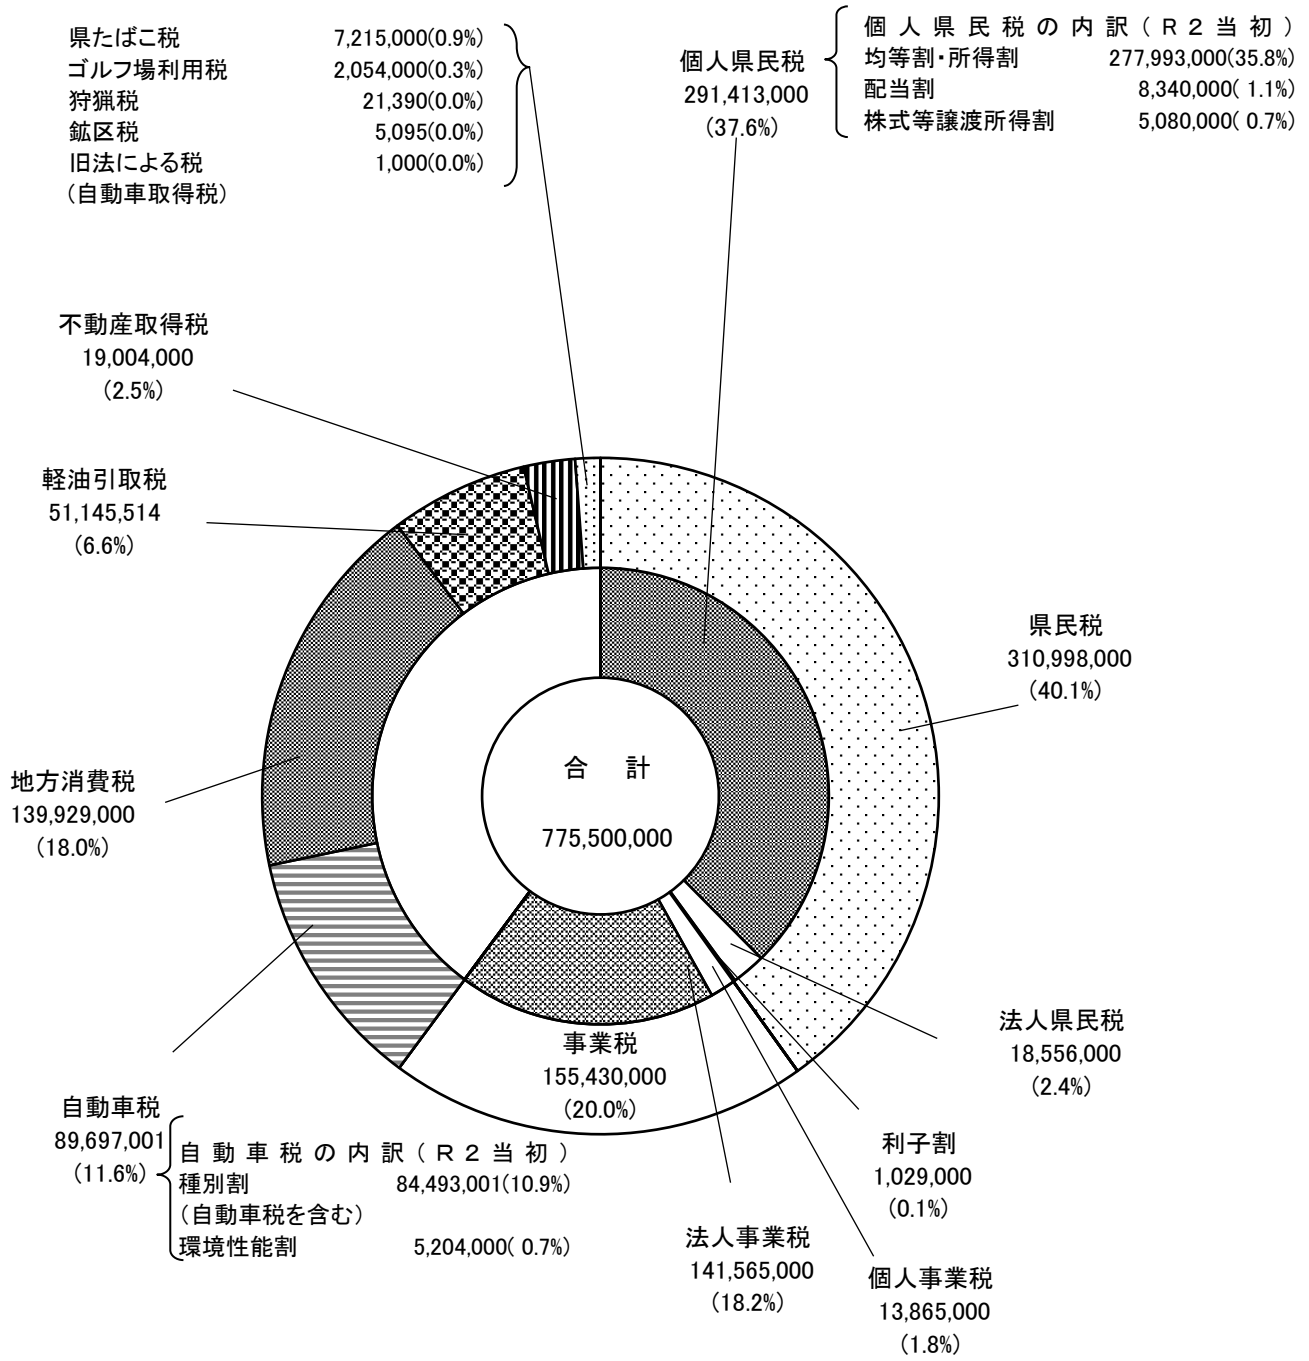

令和2年度県税歳入予算(当初)

(単位:千円)

令和元年度県税決算額

(単位:千円)