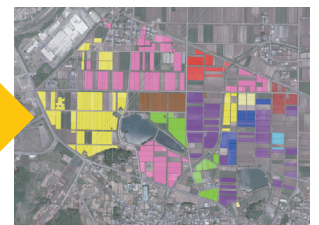

農地中間管理事業を活用した農地の集積・集約化

実施後
(農地を集積・集約化することで作業の効率化を実現)