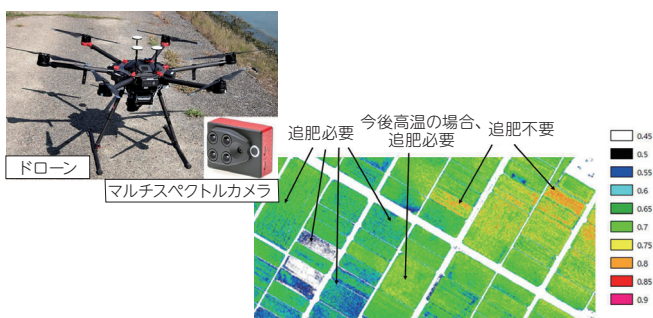

作業の「省力化」・「効率化」による規模拡大や経営の高度化、技術・知識の「見える化」を通じて、スマート農林水産業を促進します。

また、新たな生産技術や新品種を開発するため試験研究を行い、併せて農林水産業における技術的なイノベーションを促進します。

- ◇先端的な情報通信技術等を活用したスマート農林水産業の推進
- ◇試験研究の推進

ドローンを用いた「彩のかがやき」の追肥診断

2 優良農地の確保及び有効利用

農業生産の基礎となる優良農地を確保するとともに、農地中間管理事業等をフル活用することにより、担い手へ農地を集積・集約化し、農地の有効活用を図ります。