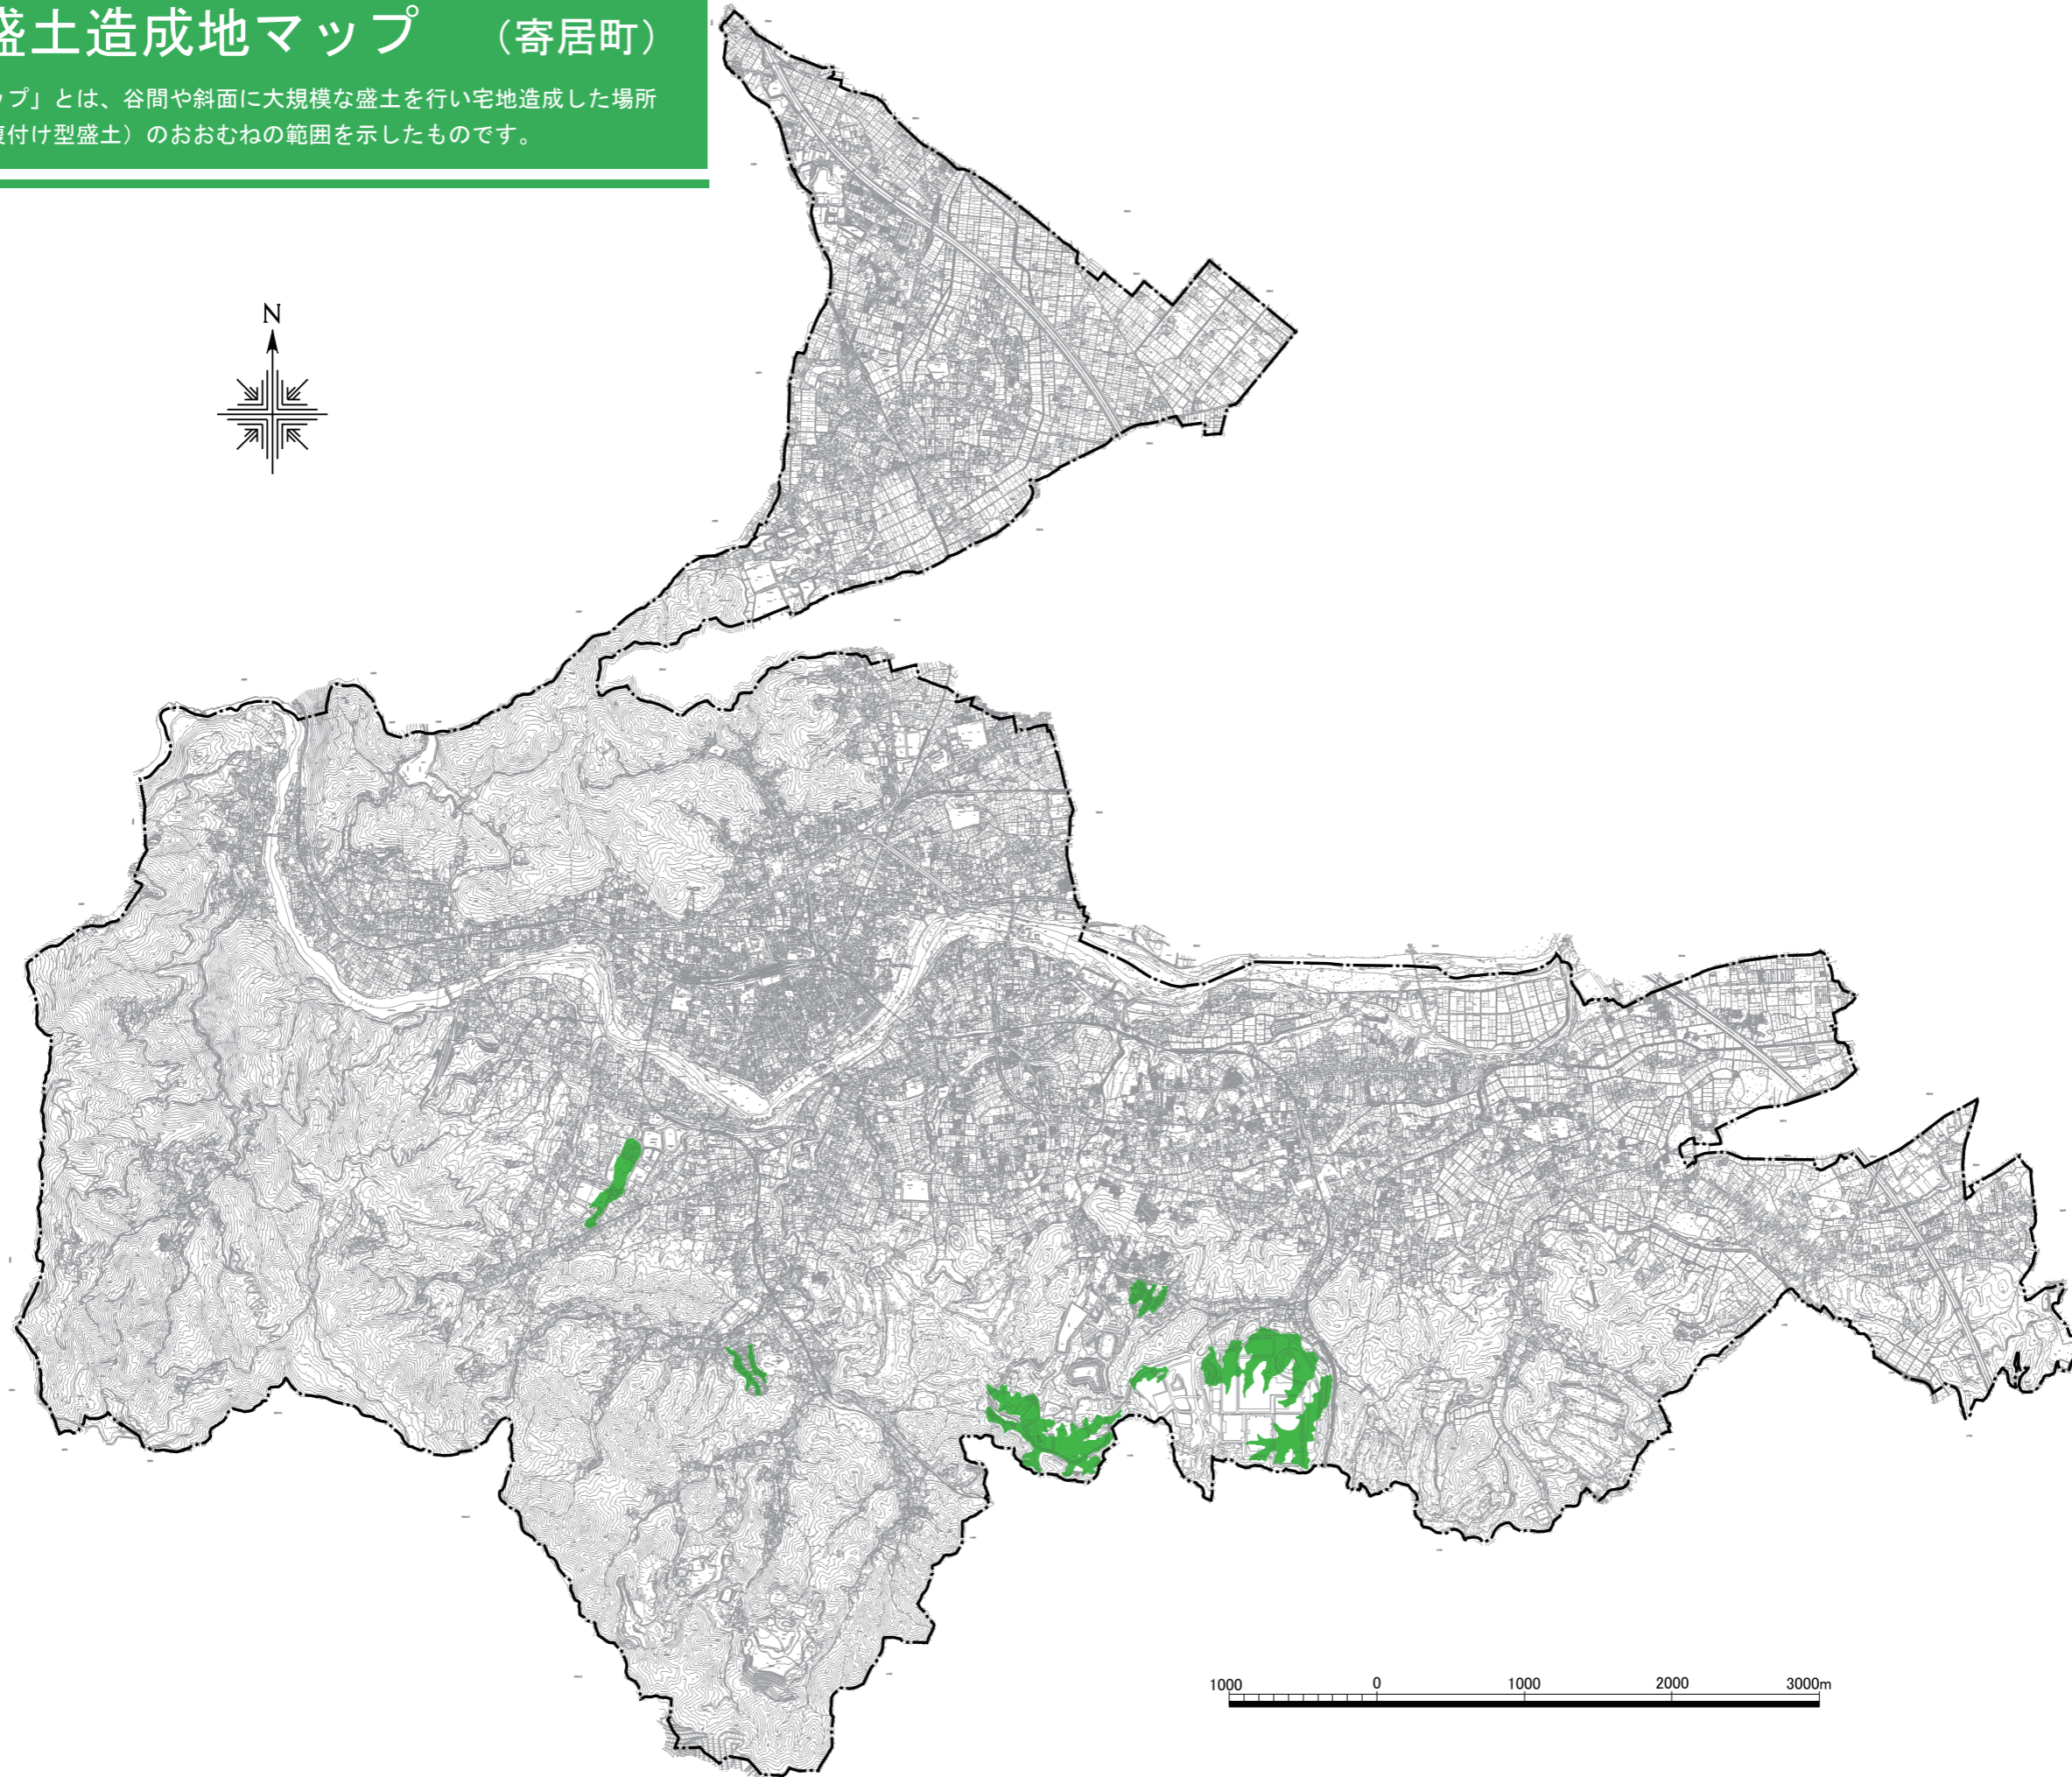

# 大規模盛土造成地マップ (寄居町)

「大規模造成地マップ」とは、谷間や斜面に大規模な盛土を行い宅地造成した場所（谷埋め型盛土、腹付け型盛土）のおおむねの範囲を示したものです。

埼玉県

寄居町

## 地図の凡例

#### 【谷埋め型盛土造成地】

地山が谷となる部分を盛土して地盛土面積が3,000㎡以上となっているものです。

#### 【腹付け型盛土造成地】

原地盤（地山）の勾配が20度以上かつ盛土高5m以上の盛土となっているものです。