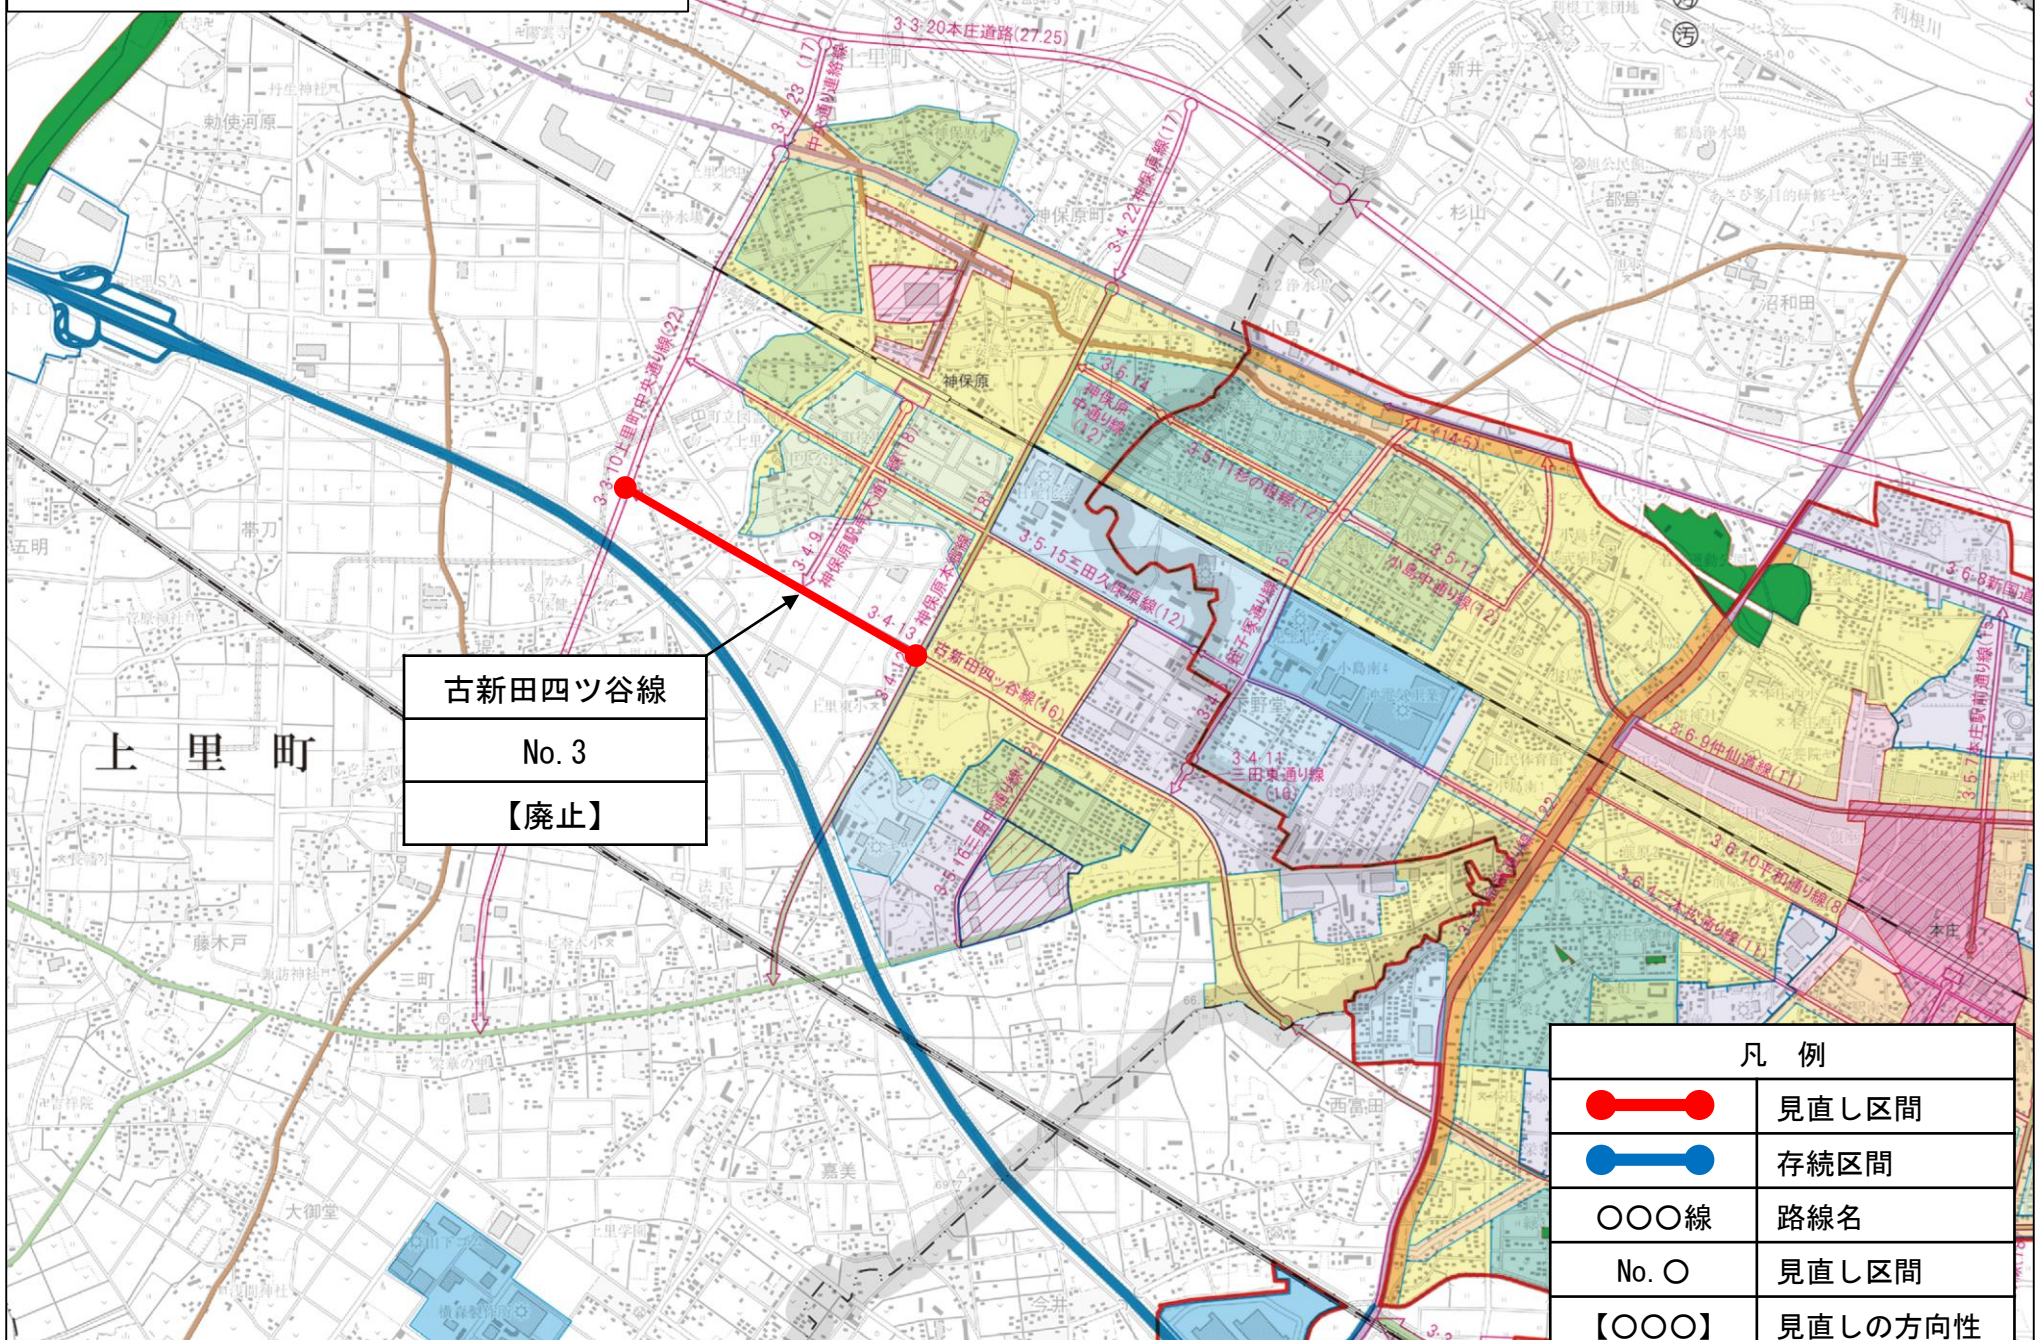

都市計画道路の見直し路線（上里町）

古新田四ツ谷線
No. 3
【廃止】

凡 例	
	見直し区間
	存続区間
〇〇〇線	路線名
No. 〇	見直し区間
【〇〇〇】	見直しの方向性