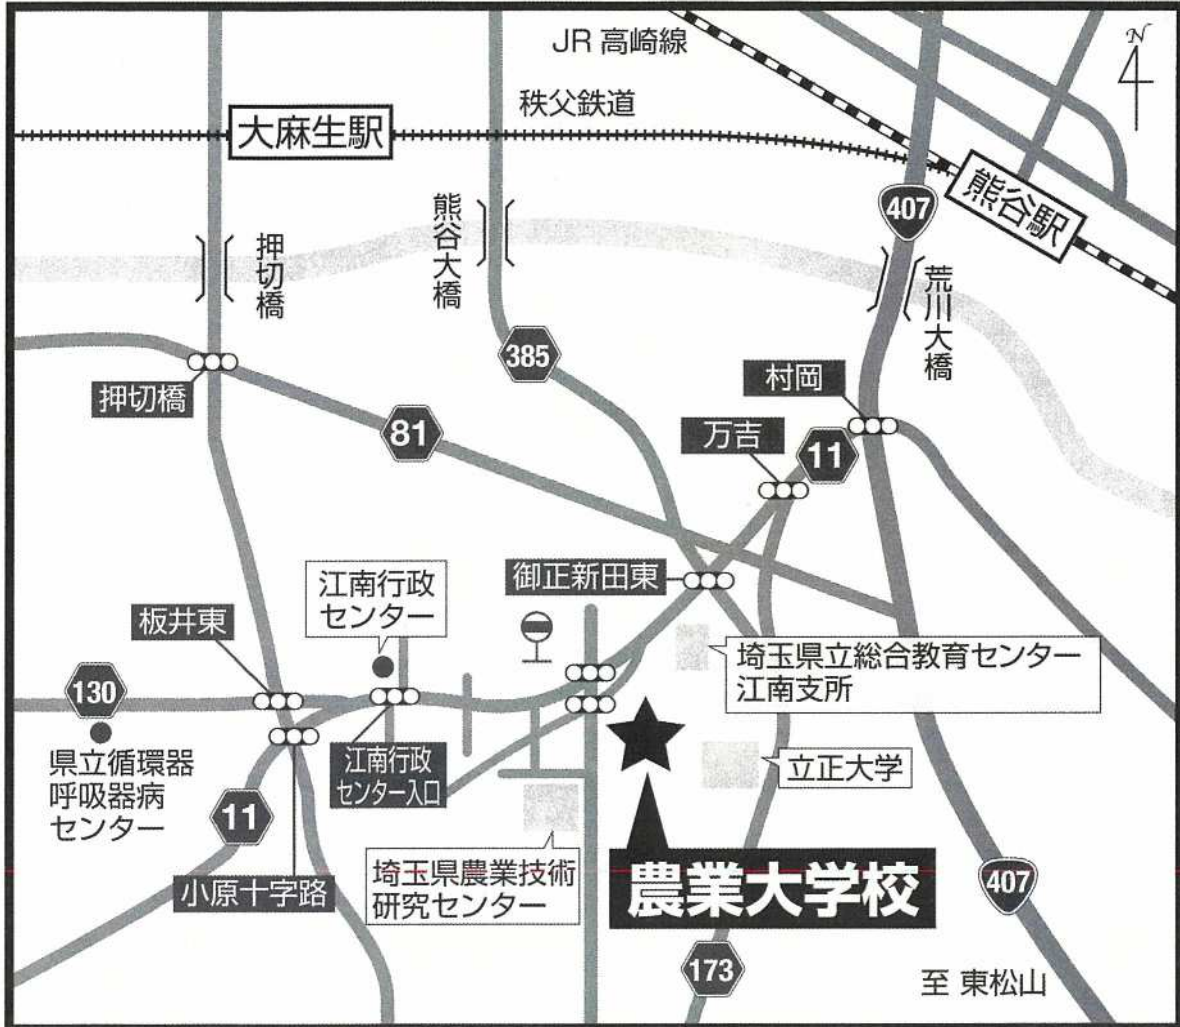

## 交通手段

- JR高崎線・秩父鉄道熊谷駅北口バス停1番乗り場から「小川町駅」又は「県立循環器呼吸器病センター」ゆき路線バス  
(畜産試験場下車 徒歩5分)
- 東武東上線・JR八高線小川町駅から「熊谷駅」ゆき路線バス  
(畜産試験場下車 徒歩5分)
- 東武東上線森林公園駅から「立正大学」ゆき路線バス(立正大学下車 徒歩20分)

※駐車場もありますが、台数に限りがございます。  
公共交通機関を御利用いただくか、自家用車の場合  
は乗り合わせでの来校をお願いいたします。

## 周辺図