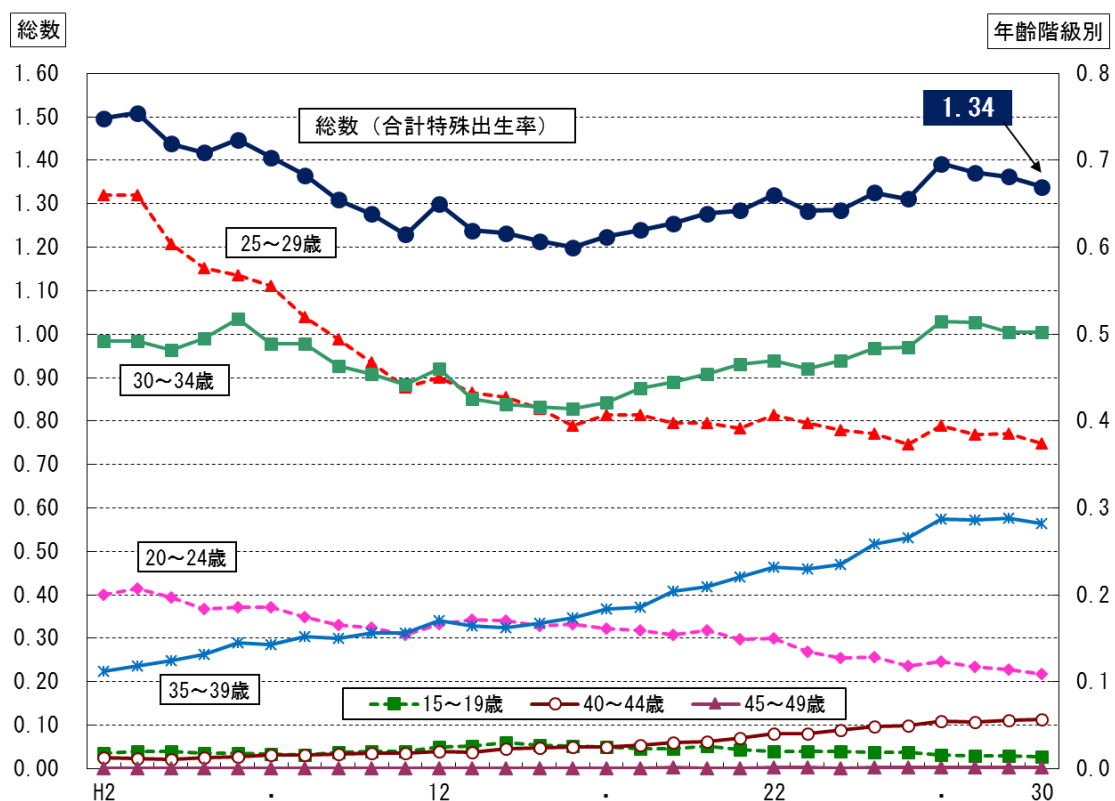

注：率は人口千対である。

図-25 離婚率の年次推移（埼玉県・全国）

離婚率（人口千対）

(9) 合計特殊出生率

合計特殊出生率は1.34で、前年より0.02ポイント低下した。全国は前年より0.01ポイント低下し1.42であった。

年齢階級別では30～34歳が最も高く、次いで25～29歳、35～39歳の順となっている。（表-29、図-26）

表-29 合計特殊出生率の年次推移（年齢階級別内訳）

		H2	7	12	17	22	26	27	28	29	30
埼玉県	総数 (合計特殊出生率)	1.50	1.41	1.30	1.22	1.32	1.31	1.39	1.37	1.36	1.34
	15～19歳	0.02	0.02	0.02	0.0255	0.0200	0.0190	0.0158	0.0150	0.0153	0.0137
	20～24歳	0.20	0.19	0.17	0.1617	0.1504	0.1186	0.1234	0.1173	0.1143	0.1085
	25～29歳	0.66	0.56	0.45	0.4071	0.4075	0.3729	0.3945	0.3843	0.3854	0.3739
	30～34歳	0.49	0.49	0.46	0.4216	0.4693	0.4848	0.5147	0.5140	0.5018	0.5018
	35～39歳	0.11	0.14	0.17	0.1835	0.2322	0.2659	0.2871	0.2861	0.2886	0.2823
	40～44歳	0.01	0.02	0.02	0.0246	0.0404	0.0491	0.0547	0.0536	0.0559	0.0567
	45～49歳	0.00	0.00	0.00	0.0007	0.0010	0.0013	0.0014	0.0014	0.0014	0.0016
全国	総数 (合計特殊出生率)	1.54	1.42	1.36	1.26	1.39	1.42	1.45	1.44	1.43	1.42

注1：数値は、5歳階級別の出生率を合計したものである。ただし、埼玉県の平成27年分と全国の数値は、各歳の年齢別出生率を合計したものである。

注2：算出に用いた出生数の15歳及び49歳にはそれぞれ14歳以下、50歳以上を含んでいる。

図-26 合計特殊出生率の年次推移（年齢階級別内訳）（埼玉県）

市町村別にみると、高率順では、滑川町（1.68）、伊奈町（1.50）、美里町（1.46）の順である。
また、低率順では、鳩山町（0.65）、東秩父村（0.74）、毛呂山町（0.76）の順である。（表－30、図－27）