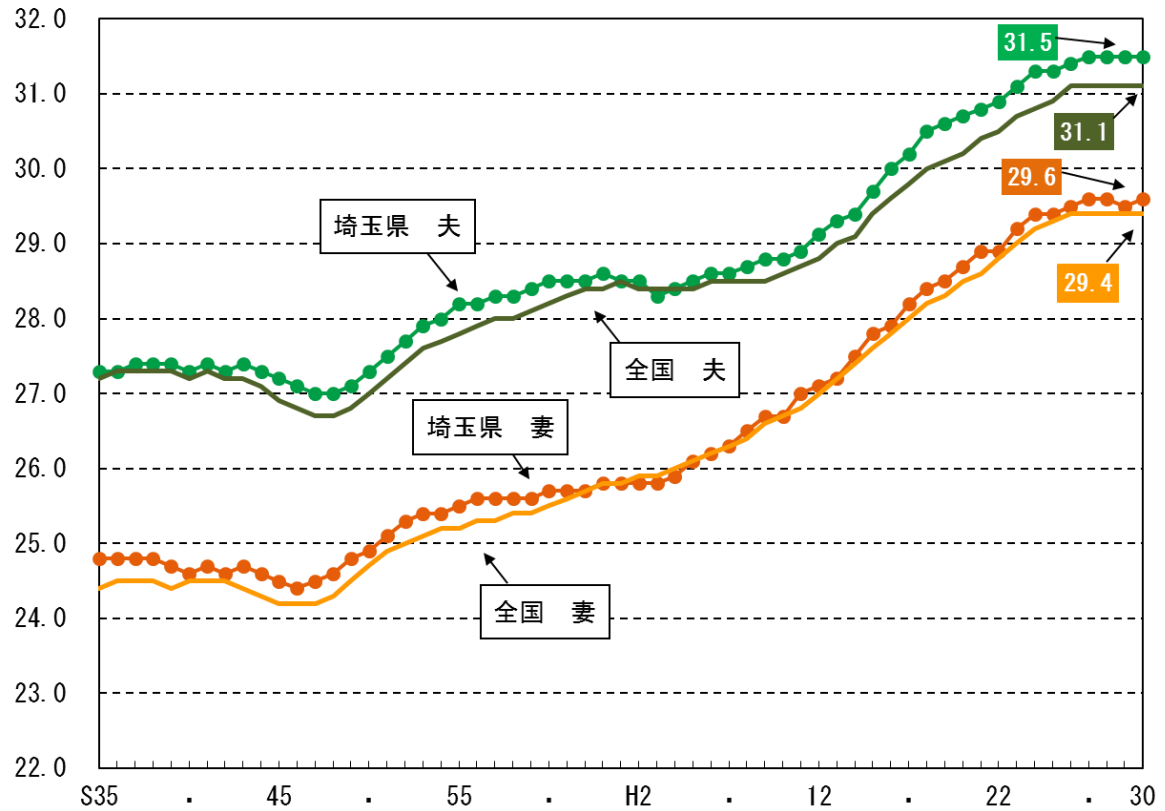

(7) 婚姻

婚姻件数は32,745組で、前年より997組減少した。

婚姻率は人口千人に対し4.6で、前年より0.1ポイント低下した。全国は前年より0.2ポイント低下し、4.7であった。（表-26）

婚姻率の年次推移をみると、昭和46年の11.7をピークに低下し、昭和62年（5.7）に上昇に転じたものの、平成5年を境として、総じて低下傾向にある。（図-23）

表-26 婚姻件数及び婚姻率の年次推移

		S35	40	45	50	55	60	H2	7
数	埼玉県	21 485	33 131	43 517	42 340	34 708	33 446	39 234	46 224
	全国	866 115	954 852	1 029 405	941 628	744 702	735 850	722 138	791 888
率	埼玉県	8.8	11.0	11.3	8.8	6.4	5.7	6.2	6.9
	全国	9.3	9.7	10.0	8.5	6.7	6.1	5.9	6.4
		12	17	22	26	27	28	29	30
数	埼玉県	45 636	40 486	39 160	35 220	34 757	34 206	33 742	32 745
	全国	798 138	714 265	700 222	643 783	635 225	620 707	606 952	586 481
率	埼玉県	6.6	5.8	5.5	4.9	4.9	4.8	4.7	4.6
	全国	6.4	5.7	5.5	5.1	5.1	5.0	4.9	4.7

注：率は人口千対である。

図-23 婚姻率の年次推移（埼玉県・全国）

婚姻率（人口千対）

平均初婚年齢は、夫31.5歳、妻29.6歳で、夫は前年と同じで、妻は前年より0.1歳上昇した。全国は前年と変わらず、夫31.1歳、妻29.4歳であった。（表-27）

年次推移をみると、埼玉県、全国ともここ数年は、横ばいである。（図-24）

表-27 平均初婚年齢の年次推移

		S35	40	45	50	55	60	H2	7	12	17	22	26	27	28	29	30
夫	埼玉県	27.3	27.3	27.2	27.3	28.2	28.5	28.5	28.6	29.1	30.2	30.9	31.4	31.5	31.5	31.5	31.5
	全国	27.2	27.2	26.9	27.0	27.8	28.2	28.4	28.5	28.8	29.8	30.5	31.1	31.1	31.1	31.1	31.1
妻	埼玉県	24.8	24.6	24.5	24.9	25.5	25.7	25.8	26.3	27.1	28.2	28.9	29.5	29.6	29.6	29.5	29.6
	全国	24.4	24.5	24.2	24.7	25.2	25.5	25.9	26.3	27.0	28.0	28.8	29.4	29.4	29.4	29.4	29.4

注：各届出年に結婚生活に入ったものにより算出している。

図-24 平均初婚年齢の年次推移（埼玉県・全国）

年齢（歳）

(8) 離婚

離婚件数は11,716組で、前年より446組減少した。

離婚率は人口千人に対し1.63で、前年より0.07ポイント低下した。全国も前年より0.02ポイント低下し1.68であった。（表-28）

離婚率の年次推移をみると、昭和58年以降一旦低下した。平成元年から上昇に転じ、その後は平成13年をピークに低下傾向にある。（図-25）