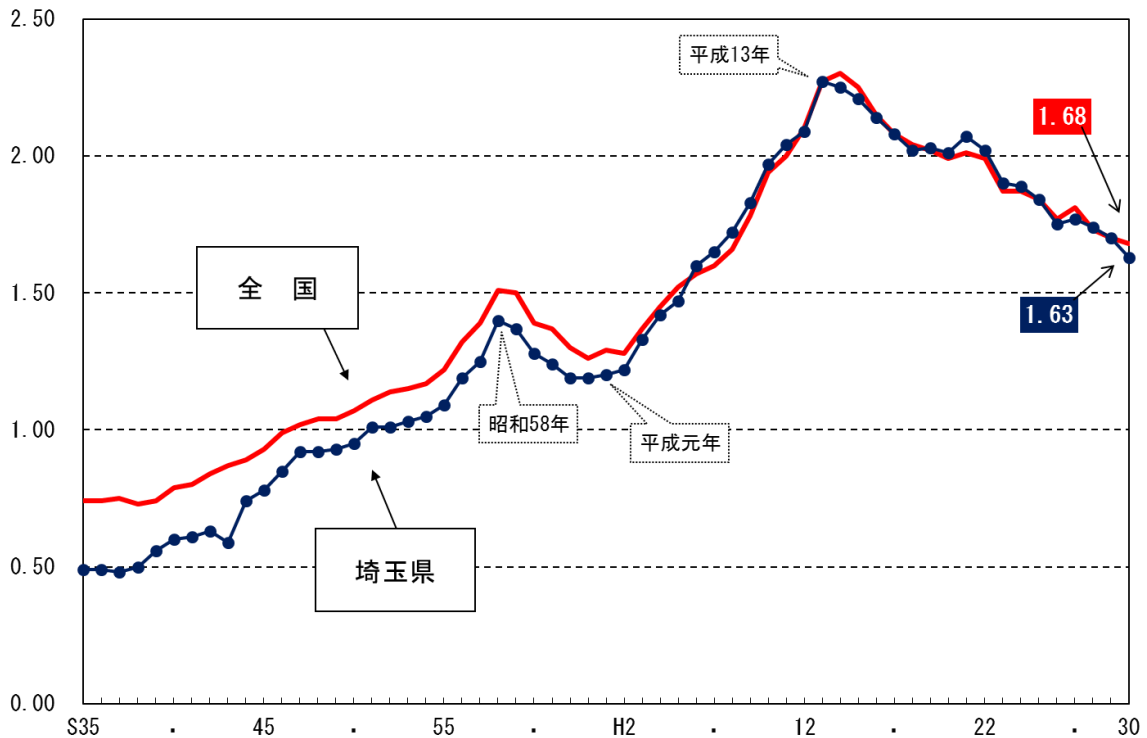

(8) 離婚

離婚件数は11,716組で、前年より446組減少した。

離婚率は人口千人に対し1.63で、前年より0.07ポイント低下した。全国も前年より0.02ポイント低下し1.68であった。（表-28）

離婚率の年次推移をみると、昭和58年以降一旦低下した。平成元年から上昇に転じ、その後は平成13年をピークに低下傾向にある。（図-25）

表-28 離婚件数及び離婚率の年次推移

		S35	40	45	50	55	60	H2	7
数	埼玉県	1 182	1 797	2 990	4 584	5 901	7 494	7 775	11 062
	全国	69 410	77 195	95 937	119 135	141 689	166 640	157 608	199 016
率	埼玉県	0.49	0.60	0.77	0.95	1.09	1.28	1.22	1.65
	全国	0.74	0.79	0.93	1.07	1.22	1.39	1.28	1.60
		12	17	22	26	27	28	29	30
数	埼玉県	14 368	14 521	14 325	12 484	12 667	12 482	12 162	11 716
	全国	264 246	261 917	251 379	222 115	226 238	216 856	212 296	208 333
率	埼玉県	2.09	2.08	2.02	1.75	1.77	1.74	1.70	1.63
	全国	2.10	2.08	1.99	1.77	1.81	1.73	1.70	1.68

注：率は人口千対である。

図-25 離婚率の年次推移（埼玉県・全国）

離婚率（人口千対）