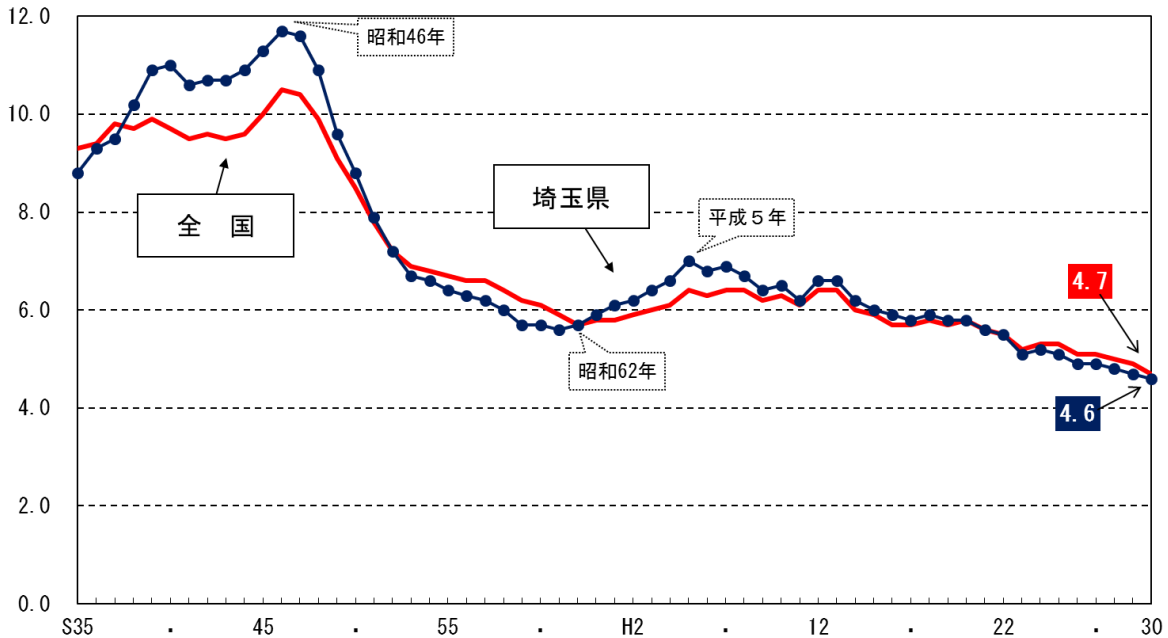

(7) 婚姻

婚姻件数は32,745組で、前年より997組減少した。

婚姻率は人口千人に対し4.6で、前年より0.1ポイント低下した。全国は前年より0.2ポイント低下し、4.7であった。（表-26）

婚姻率の年次推移をみると、昭和46年の11.7をピークに低下し、昭和62年（5.7）に上昇に転じたものの、平成5年を境として、総じて低下傾向にある。（図-23）

表-26 婚姻件数及び婚姻率の年次推移

		S35	40	45	50	55	60	H2	7
数	埼玉県	21 485	33 131	43 517	42 340	34 708	33 446	39 234	46 224
	全国	866 115	954 852	1 029 405	941 628	744 702	735 850	722 138	791 888
率	埼玉県	8.8	11.0	11.3	8.8	6.4	5.7	6.2	6.9
	全国	9.3	9.7	10.0	8.5	6.7	6.1	5.9	6.4
		12	17	22	26	27	28	29	30
数	埼玉県	45 636	40 486	39 160	35 220	34 757	34 206	33 742	32 745
	全国	798 138	714 265	700 222	643 783	635 225	620 707	606 952	586 481
率	埼玉県	6.6	5.8	5.5	4.9	4.9	4.8	4.7	4.6
	全国	6.4	5.7	5.5	5.1	5.1	5.0	4.9	4.7

注：率は人口千対である。

図-23 婚姻率の年次推移（埼玉県・全国）

婚姻率（人口千対）

平均初婚年齢は、夫31.5歳、妻29.6歳で、夫は前年と同じで、妻は前年より0.1歳上昇した。全国は前年と変わらず、夫31.1歳、妻29.4歳であった。（表-27）

年次推移をみると、埼玉県、全国ともここ数年は、横ばいである。（図-24）

表-27 平均初婚年齢の年次推移

		S35	40	45	50	55	60	H2	7	12	17	22	26	27	28	29	30
夫	埼玉県	27.3	27.3	27.2	27.3	28.2	28.5	28.5	28.6	29.1	30.2	30.9	31.4	31.5	31.5	31.5	31.5
	全国	27.2	27.2	26.9	27.0	27.8	28.2	28.4	28.5	28.8	29.8	30.5	31.1	31.1	31.1	31.1	31.1
妻	埼玉県	24.8	24.6	24.5	24.9	25.5	25.7	25.8	26.3	27.1	28.2	28.9	29.5	29.6	29.6	29.5	29.6
	全国	24.4	24.5	24.2	24.7	25.2	25.5	25.9	26.3	27.0	28.0	28.8	29.4	29.4	29.4	29.4	29.4

注：各届出年に結婚生活に入ったものにより算出している。

図-24 平均初婚年齢の年次推移（埼玉県・全国）

年齢（歳）

(8) 離婚

離婚件数は11,716組で、前年より446組減少した。

離婚率は人口千人に対し1.63で、前年より0.07ポイント低下した。全国も前年より0.02ポイント低下し1.68であった。（表-28）

離婚率の年次推移をみると、昭和58年以降一旦低下した。平成元年から上昇に転じ、その後は平成13年をピークに低下傾向にある。（図-25）