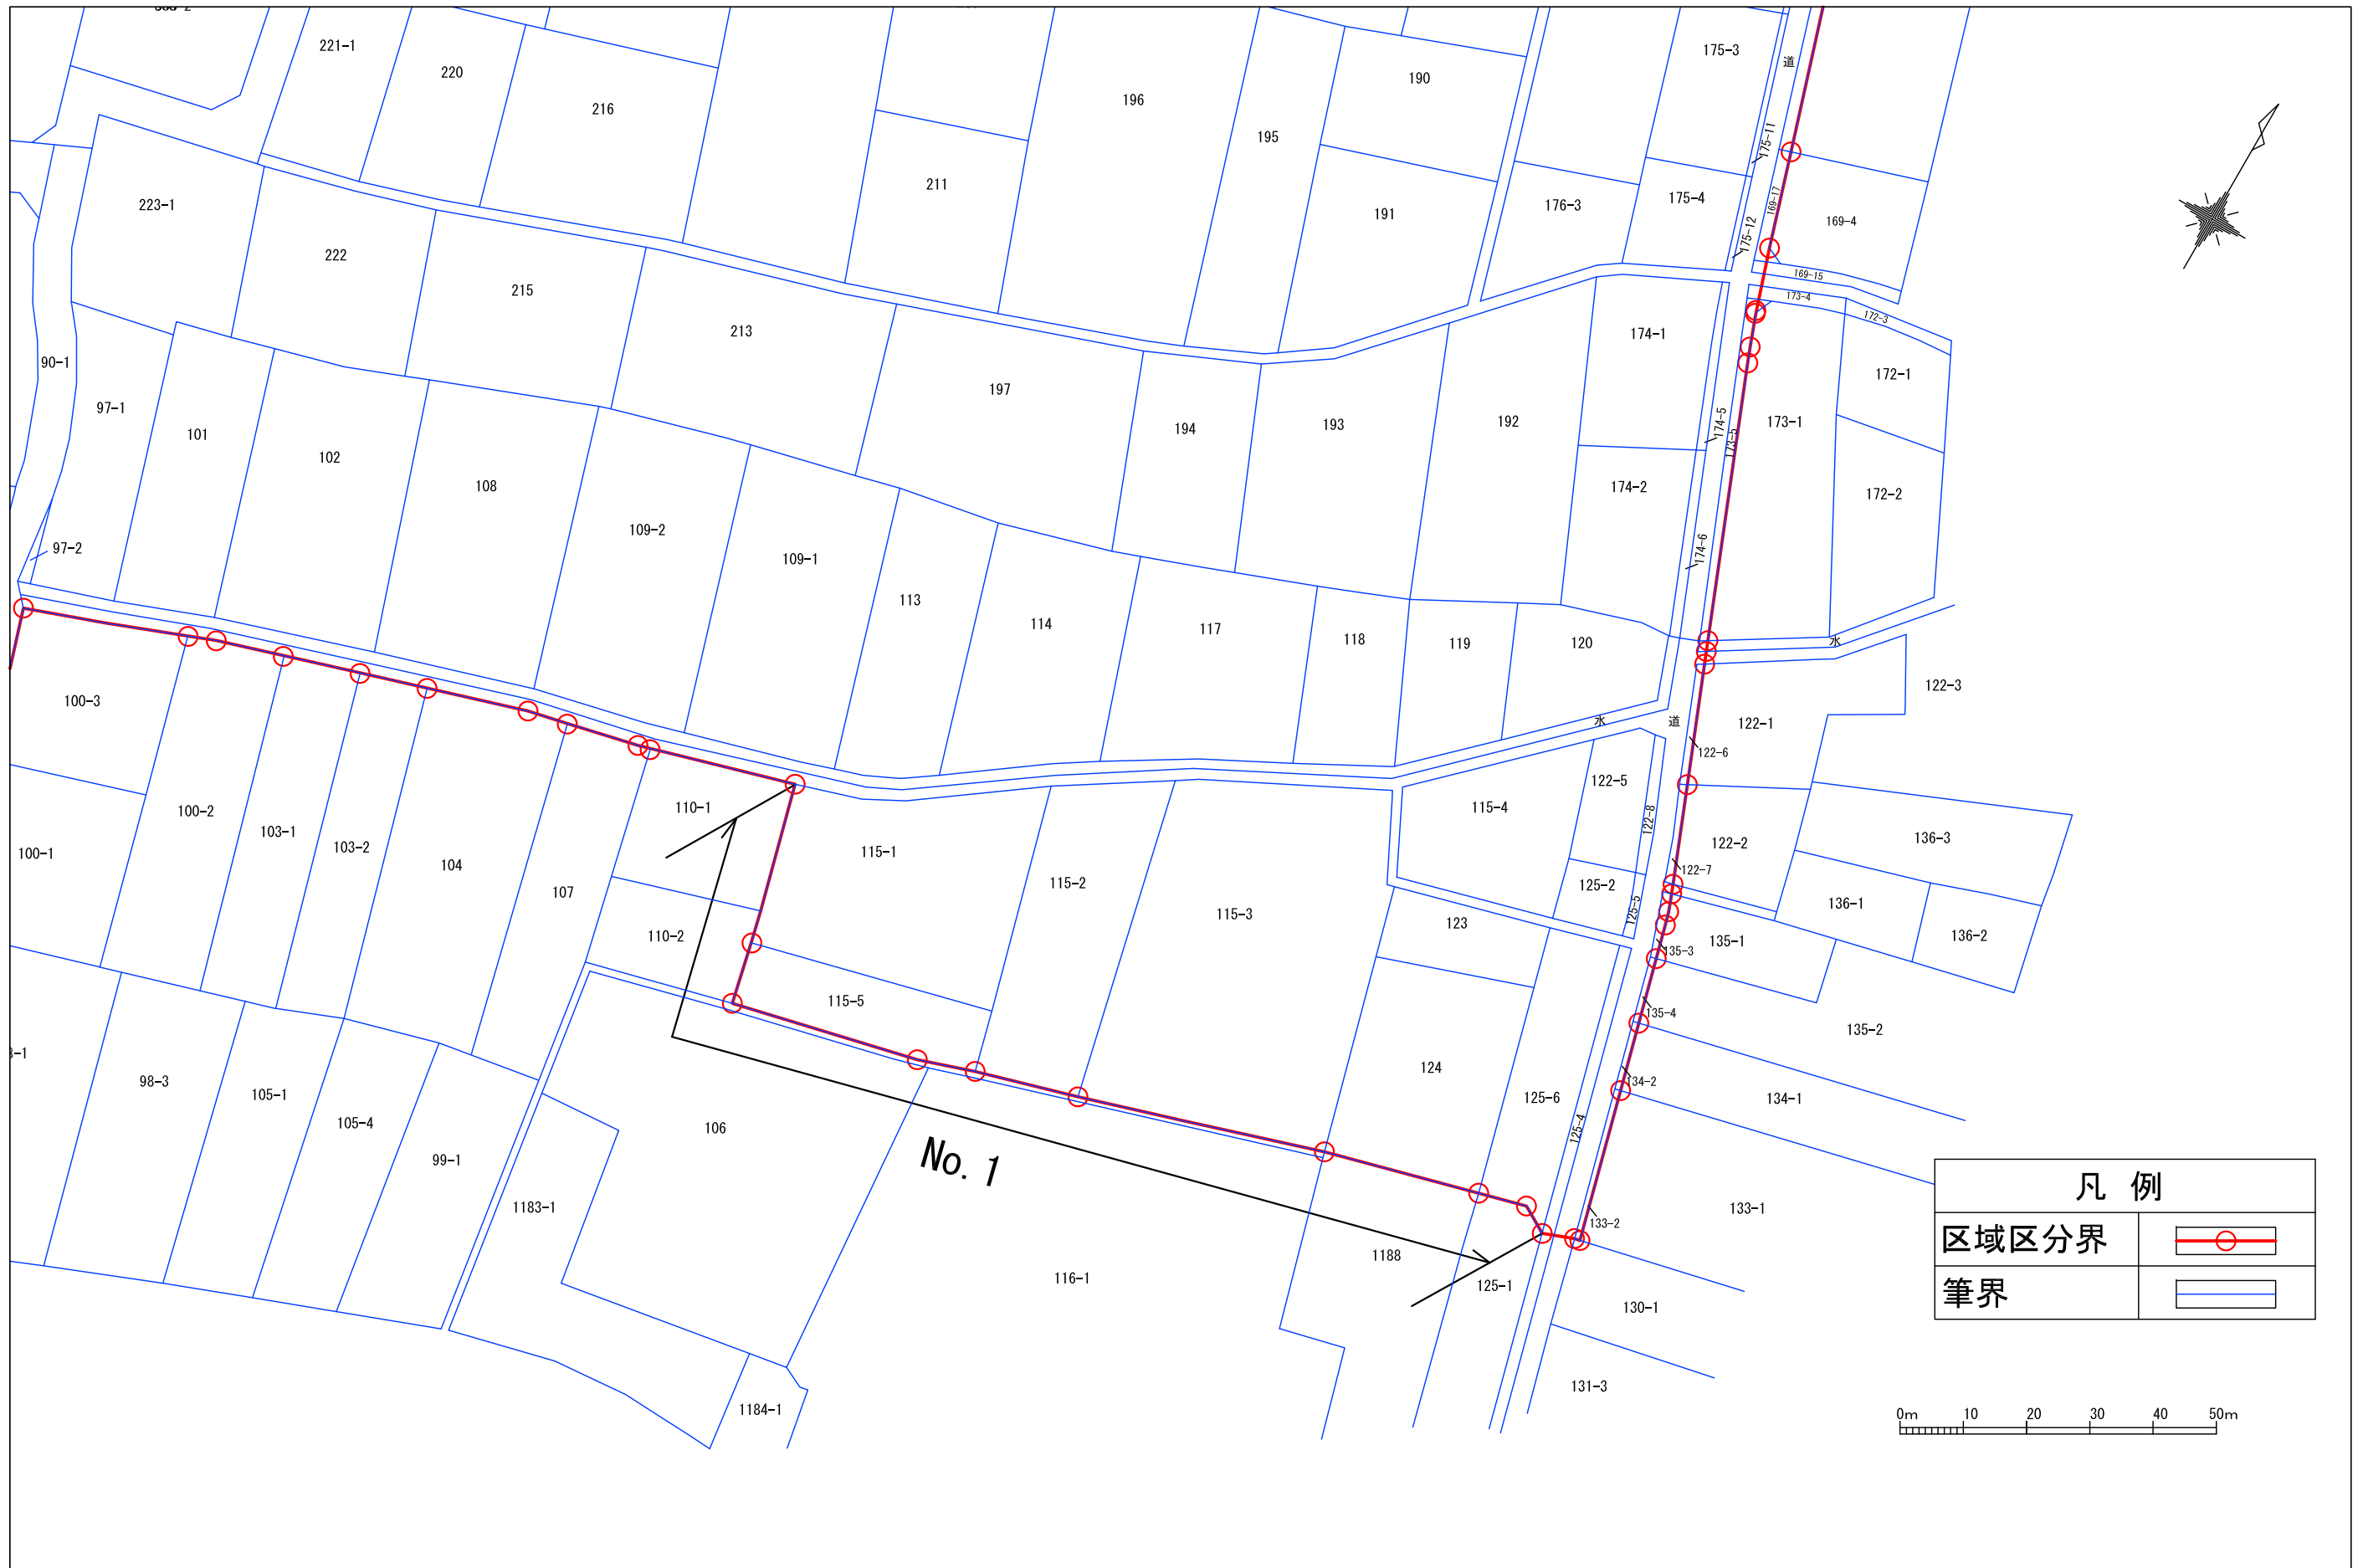

加須都市計画 区域区分の変更 公図第1図

| 凡 例 | |
|-------|--|
| 区域区分界 | |
| 筆界 | |

0m 10 20 30 40 50m