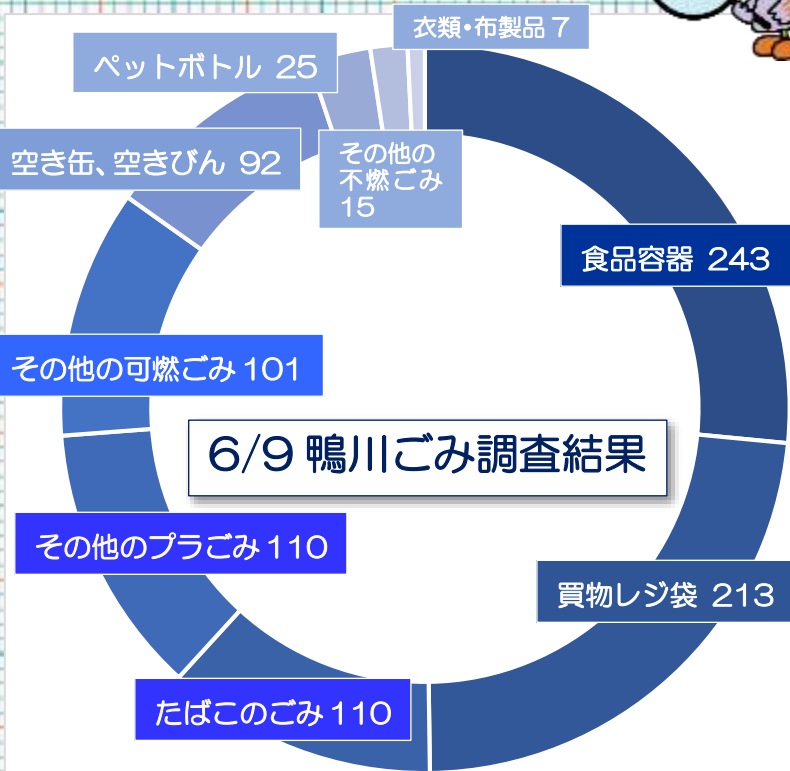

埼玉県のマスコット
コバトン・さいたまっちゃん

彩の国  埼玉県

鴨川ごみ調査

ご参加ありがとうございました！

6月9日(日)

開催の鴨川ごみ調査では
足元の悪い中、大勢の皆様
にご参加いただき、誠に
ありがとうございました。
調査結果(速報)をご報告
させていただきます。

みんなでキレイに
してくれて
ありがとう！

なんのごみかな？
仕分けしてみよう

大勢の皆様にご参加いただき
ありがとうございました！

みんなで協力すると
こんなに集まるんだね

結果はどうだったかな？
裏面を見てみよう♪

調べた結果を書いてね

当日は梅雨寒でしたが体調を悪くされる
ようなことはありませんでしたか？
結果は裏面に続きます→

《 ごみ調査の結果を見てみよう 》

多かったごみは？

レジ袋はどこ？

- 個人商店、種類不明 88 枚
- スーパーマーケット 21 枚
- コンビニエンスストア 11 枚
- ドラッグストア 5 枚

新河岸川と比べたら？

参考：鴨川約 3.5km
新河岸川約 1kmの範囲

鴨川と新河岸川のごみの割合を比べてみたよ	プラごみ全体	レジ袋	ペットボトル
鴨川	65%	23%	3%
新河岸川	80%	18%	14%

重さはどうだった？

種類	ごみ袋の数 (個)	重さ (kg)
ペットボトル	1	0.84
買物レジ袋	6	6.63
食品容器	2	2.0
その他のプラ容器類	1	2.15
たばこのごみ	1	0.16
その他のプラごみ	3	5.4
衣類・布製品	1	1.4
その他の可燃ごみ	1	1.58
空き缶、空きびん	3	7.22
その他の不燃ごみ	1	2.1

新河岸川の方が少しプラごみが多いね

鴨川はペットボトルが少ないよ！

レジ袋はどちらも
2割くらいだね

プラごみの合計：17.18kg

日付のわかったごみは？

飲料ペットボトル 25本中 **20本**
空き缶、空きびん 92本中 **55本**

種類	日付のわかったごみ
飲料ペットボトル	20/7/7, 20/7/12, 20/7/13, 20/7/14, 20/7/15, 20/7/16, 20/7/17, 20/7/18, 20/7/19, 20/7/20, 20/7/21, 20/7/22, 20/7/23, 20/7/24, 20/7/25, 20/7/26, 20/7/27, 20/7/28, 20/7/29, 20/7/30, 20/7/31
食品の発泡スチロール容器・プラスチック容器 (トレイ・弁当容器・カップ容器、お菓子袋など)	20/7/7, 20/7/12, 20/7/13, 20/7/14, 20/7/15, 20/7/16, 20/7/17, 20/7/18, 20/7/19, 20/7/20, 20/7/21, 20/7/22, 20/7/23, 20/7/24, 20/7/25, 20/7/26, 20/7/27, 20/7/28, 20/7/29, 20/7/30, 20/7/31