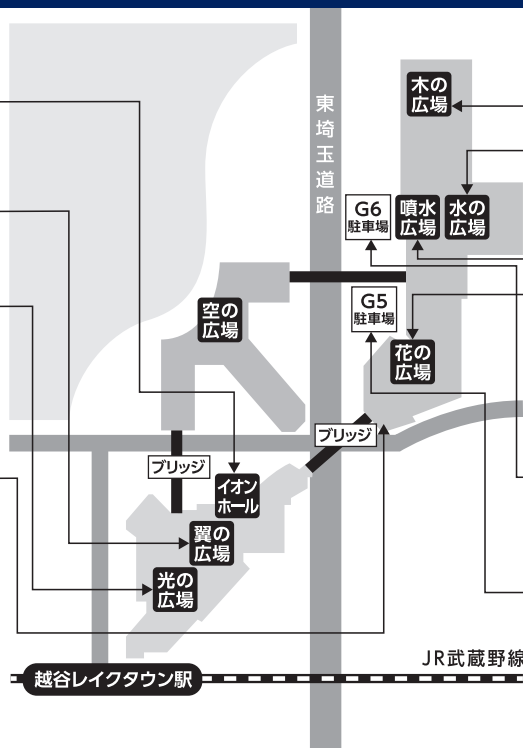

## 会場 イオンレイクタウン JR越谷レイクタウン駅すぐ

### kaze

- チームライフル競技体験
- NHKパラリンピックチャレンジスタジアム 同  
車いすバスケット・ポッチャ・レース用車いす  
スピード計測
- VRフェンシング
- 競技用義足体験
- 障害者アート展
- 集まれ!越谷でバスケット体験!  
(B.LEAGUE所属 越谷アルファーズ)
- 車いすバスケットボール体験会!

### mori~kaze連絡通路

- 思いをつなぐ 聖火リレー展示

- 他にも
- 東京2020公式ライセンスグッズ販売
  - SAITAMA PRIDEアンバサダー  
認定コーナーなど多数

豪華プレゼントが  
もらえるクイズラリーも  
あるよ!