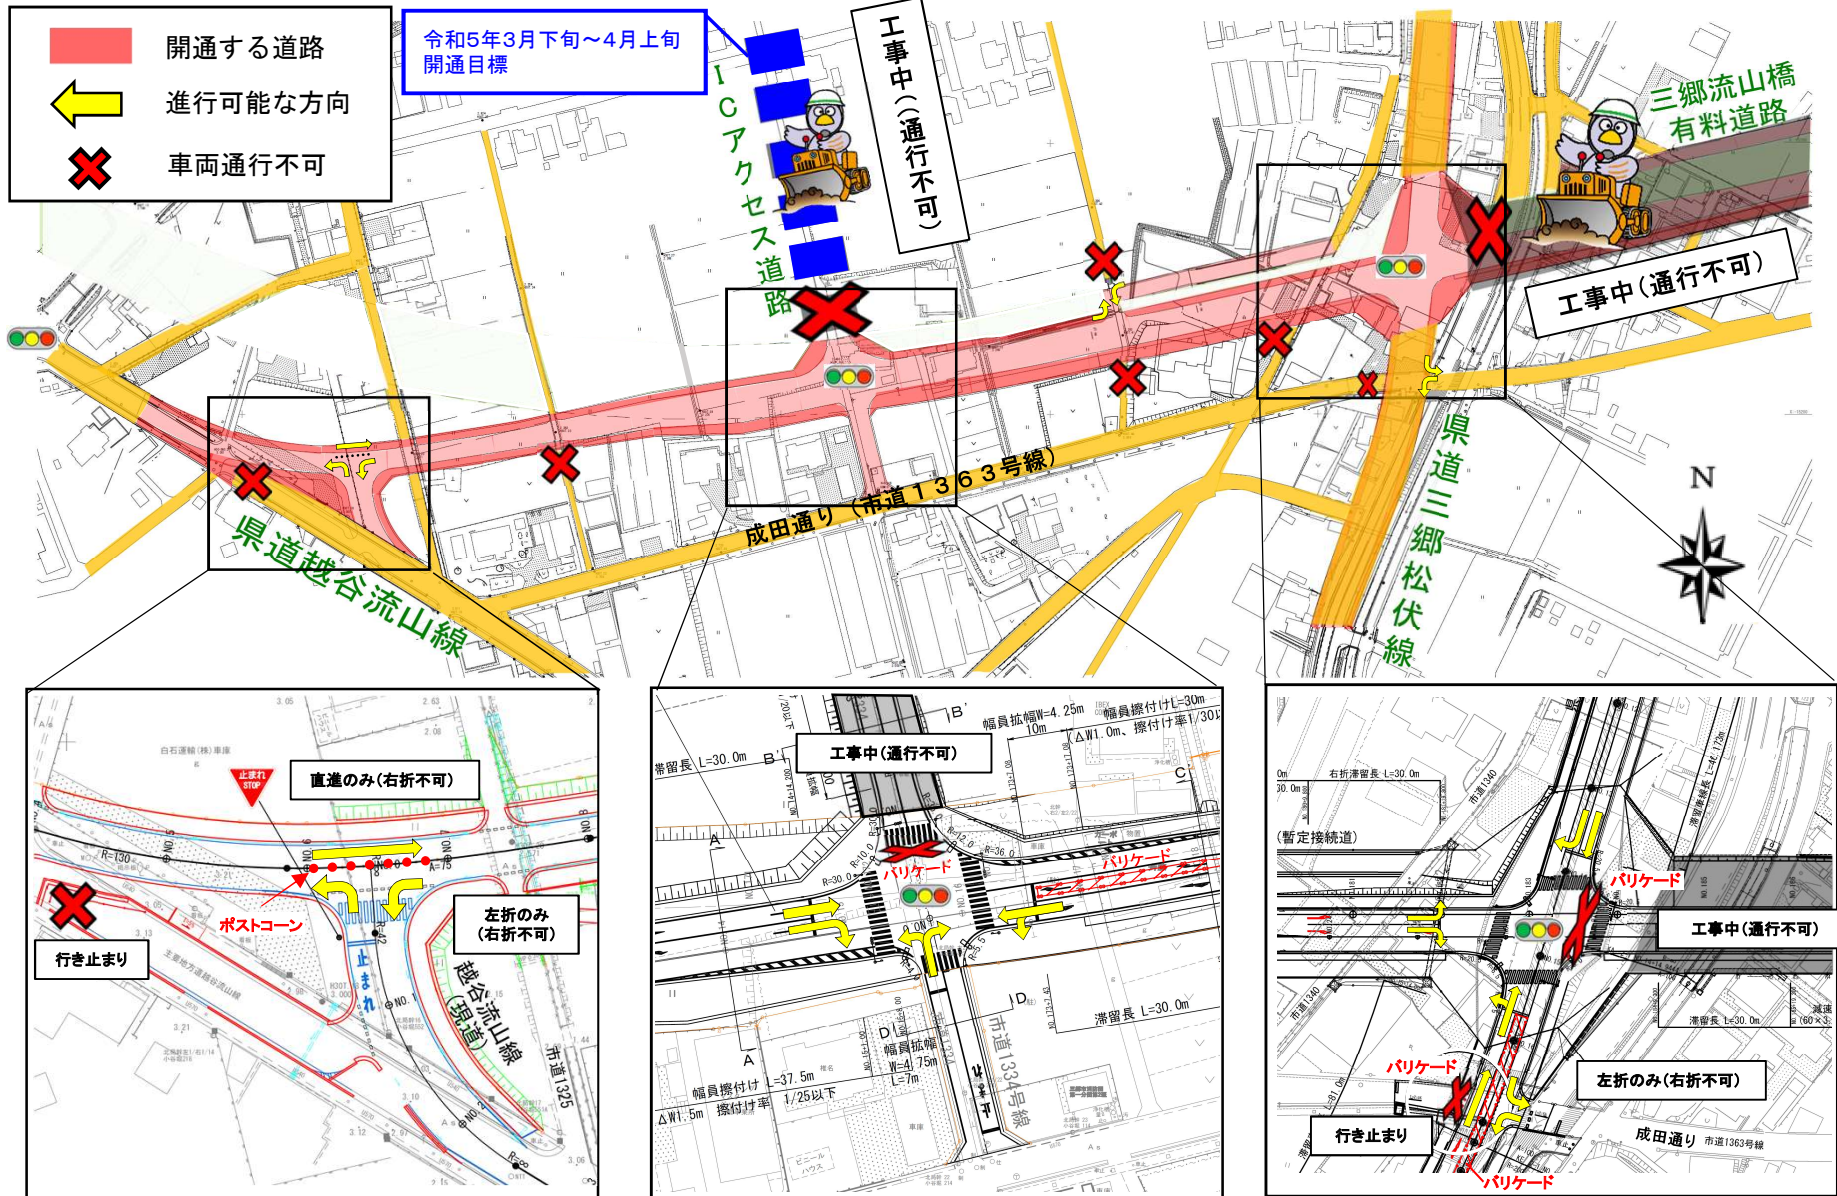

# 越谷流山線バイパス開通のお知らせ

この度、三郷市と流山市を結ぶ越谷流山線バイパスの一般部区間の完成に伴い、

**「令和5年3月20日（月）」に交通切り替えを実施します。**

周辺道路をご利用の皆様には、ご不便をおかけいたしますが、引き続きご理解、ご協力のほどよろしくお願いたします。（※交通規制の詳細は次のページに記載）

# 周辺道路の交通規制について

バイパス開通により、一時停止、通行止め、右折禁止等の交通規制が変わります。

# 周辺道路の交通規制について

三郷駅方面から成田通りに右折できなくなります。

「特別養護老人ホームみさとガーデン」、「みさと協立病院」等に御用の際は  
手前の信号交差点を右折し、**迂回路**を参考に通行をお願いします。