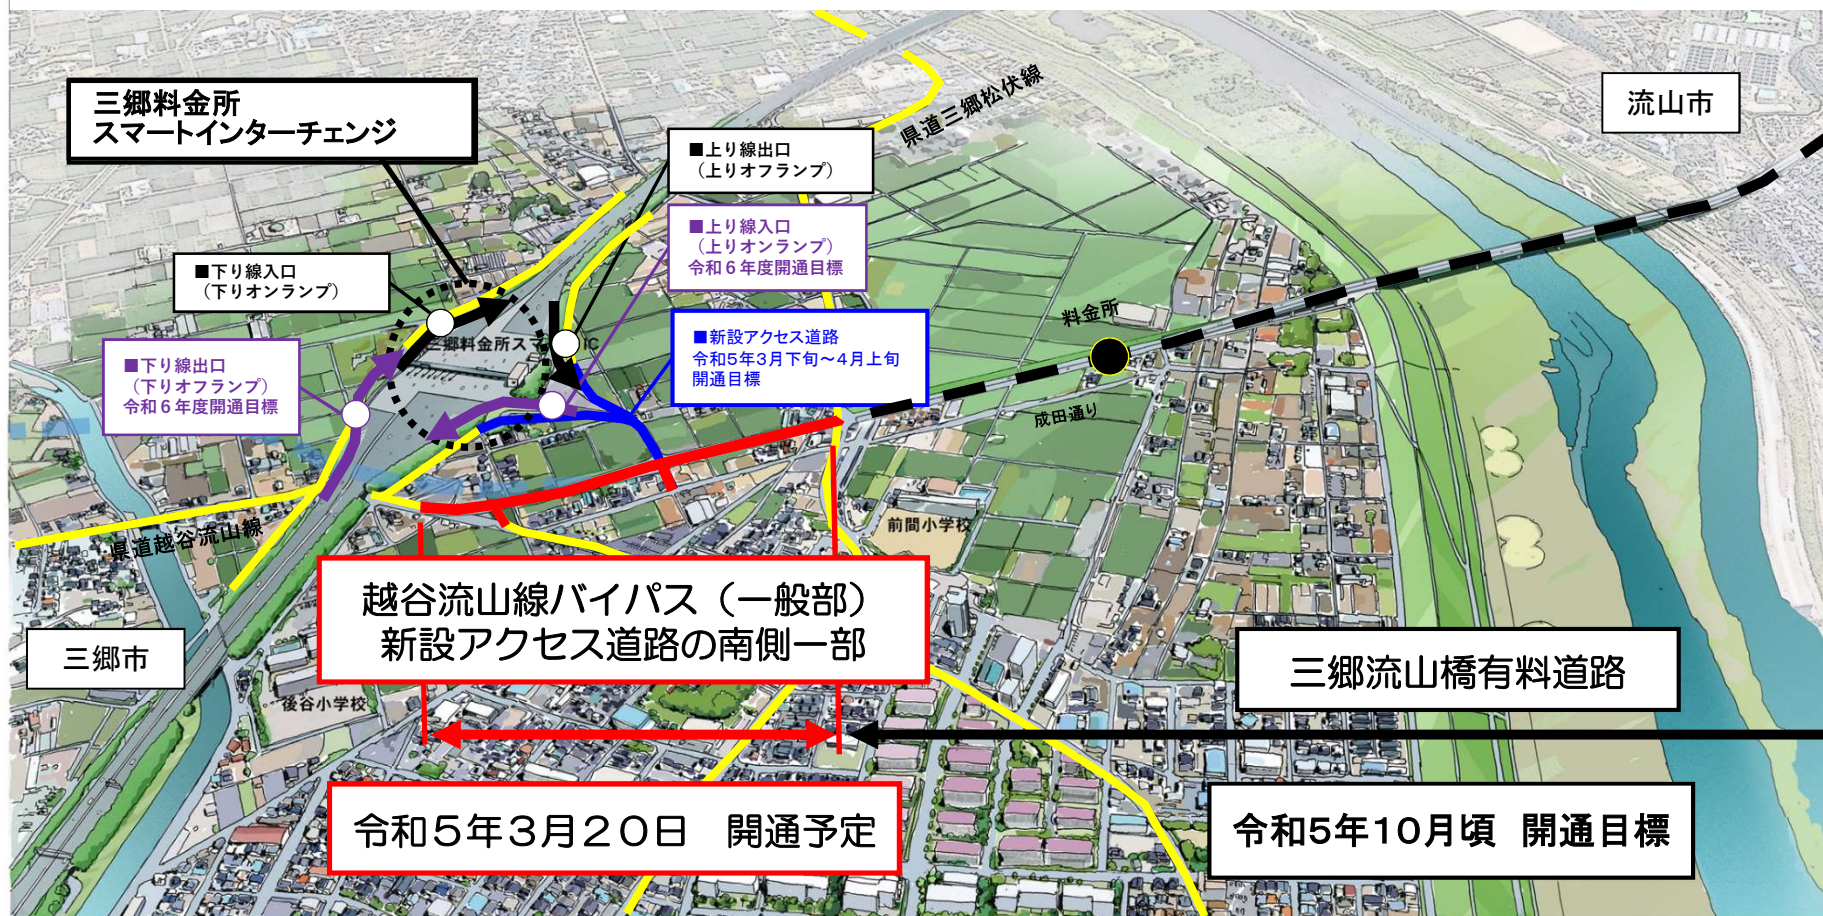

# 越谷流山線バイパス開通のお知らせ

この度、三郷市と流山市を結ぶ越谷流山線バイパスの一般部区間の完成に伴い、

**「令和5年3月20日（月）」に交通切り替えを実施します。**

周辺道路をご利用の皆様には、ご不便をおかけいたしますが、引き続きご理解、ご協力のほどよろしくお願いたします。（※交通規制の詳細は次のページに記載）

# 周辺道路の交通規制について

バイパス開通により、一時停止、通行止め、右折禁止等の交通規制が変わります。

# 周辺道路の交通規制について

三郷駅方面から成田通りに右折できなくなります。

「特別養護老人ホームみさとガーデン」、「みさと協立病院」等に御用の際は  
手前の信号交差点を右折し、**迂回路**を参考に通行をお願いします。