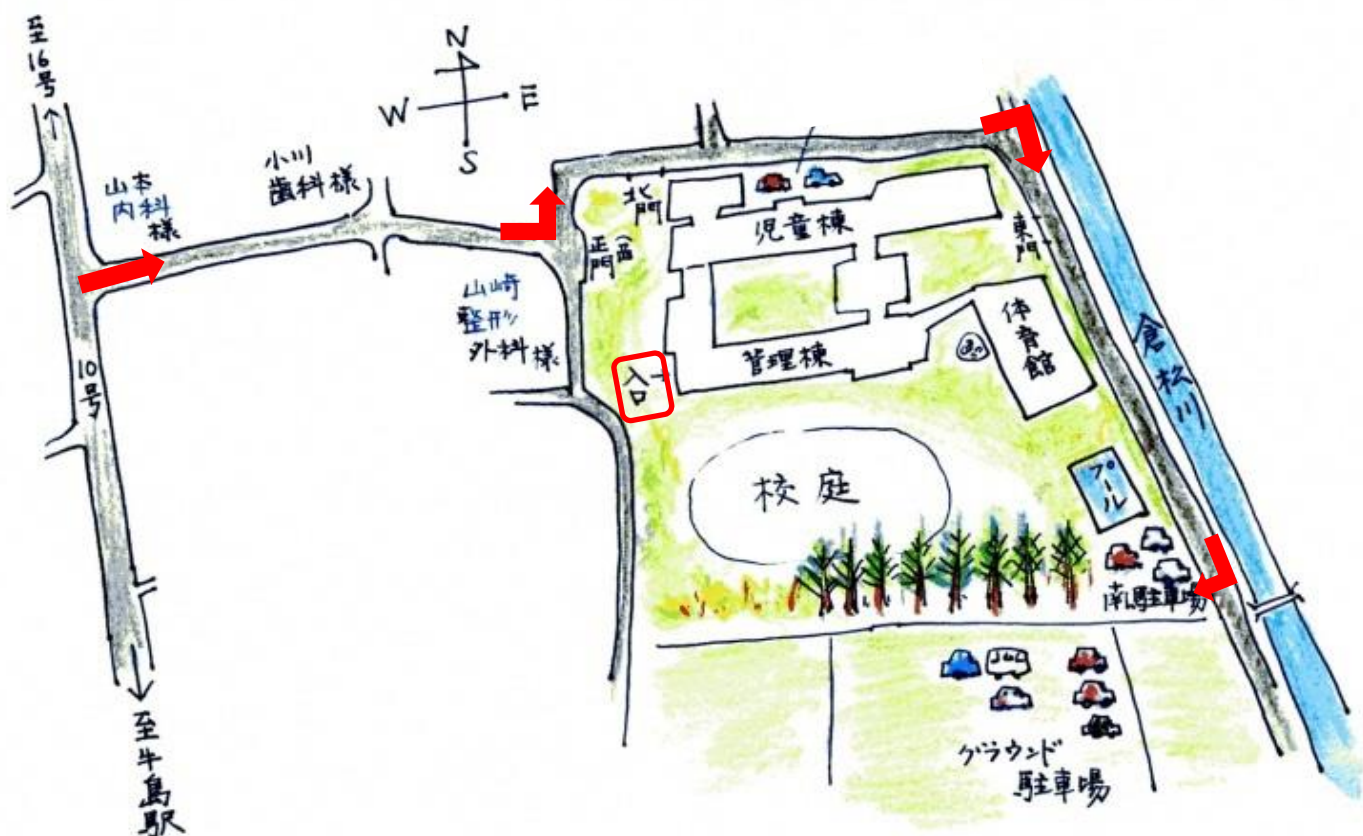

授業エキスパートを目指す授業研究会の駐車場について

春日部市立牛島小学校

- 南駐車場入り口は大変狭くなっていますので、お車を入れる際にはお気を付けてください。
- 会場は、「図書室」になります。職員玄関から入っていただき、階段を上り2階となります。
- どうぞお気をつけてお越しください。