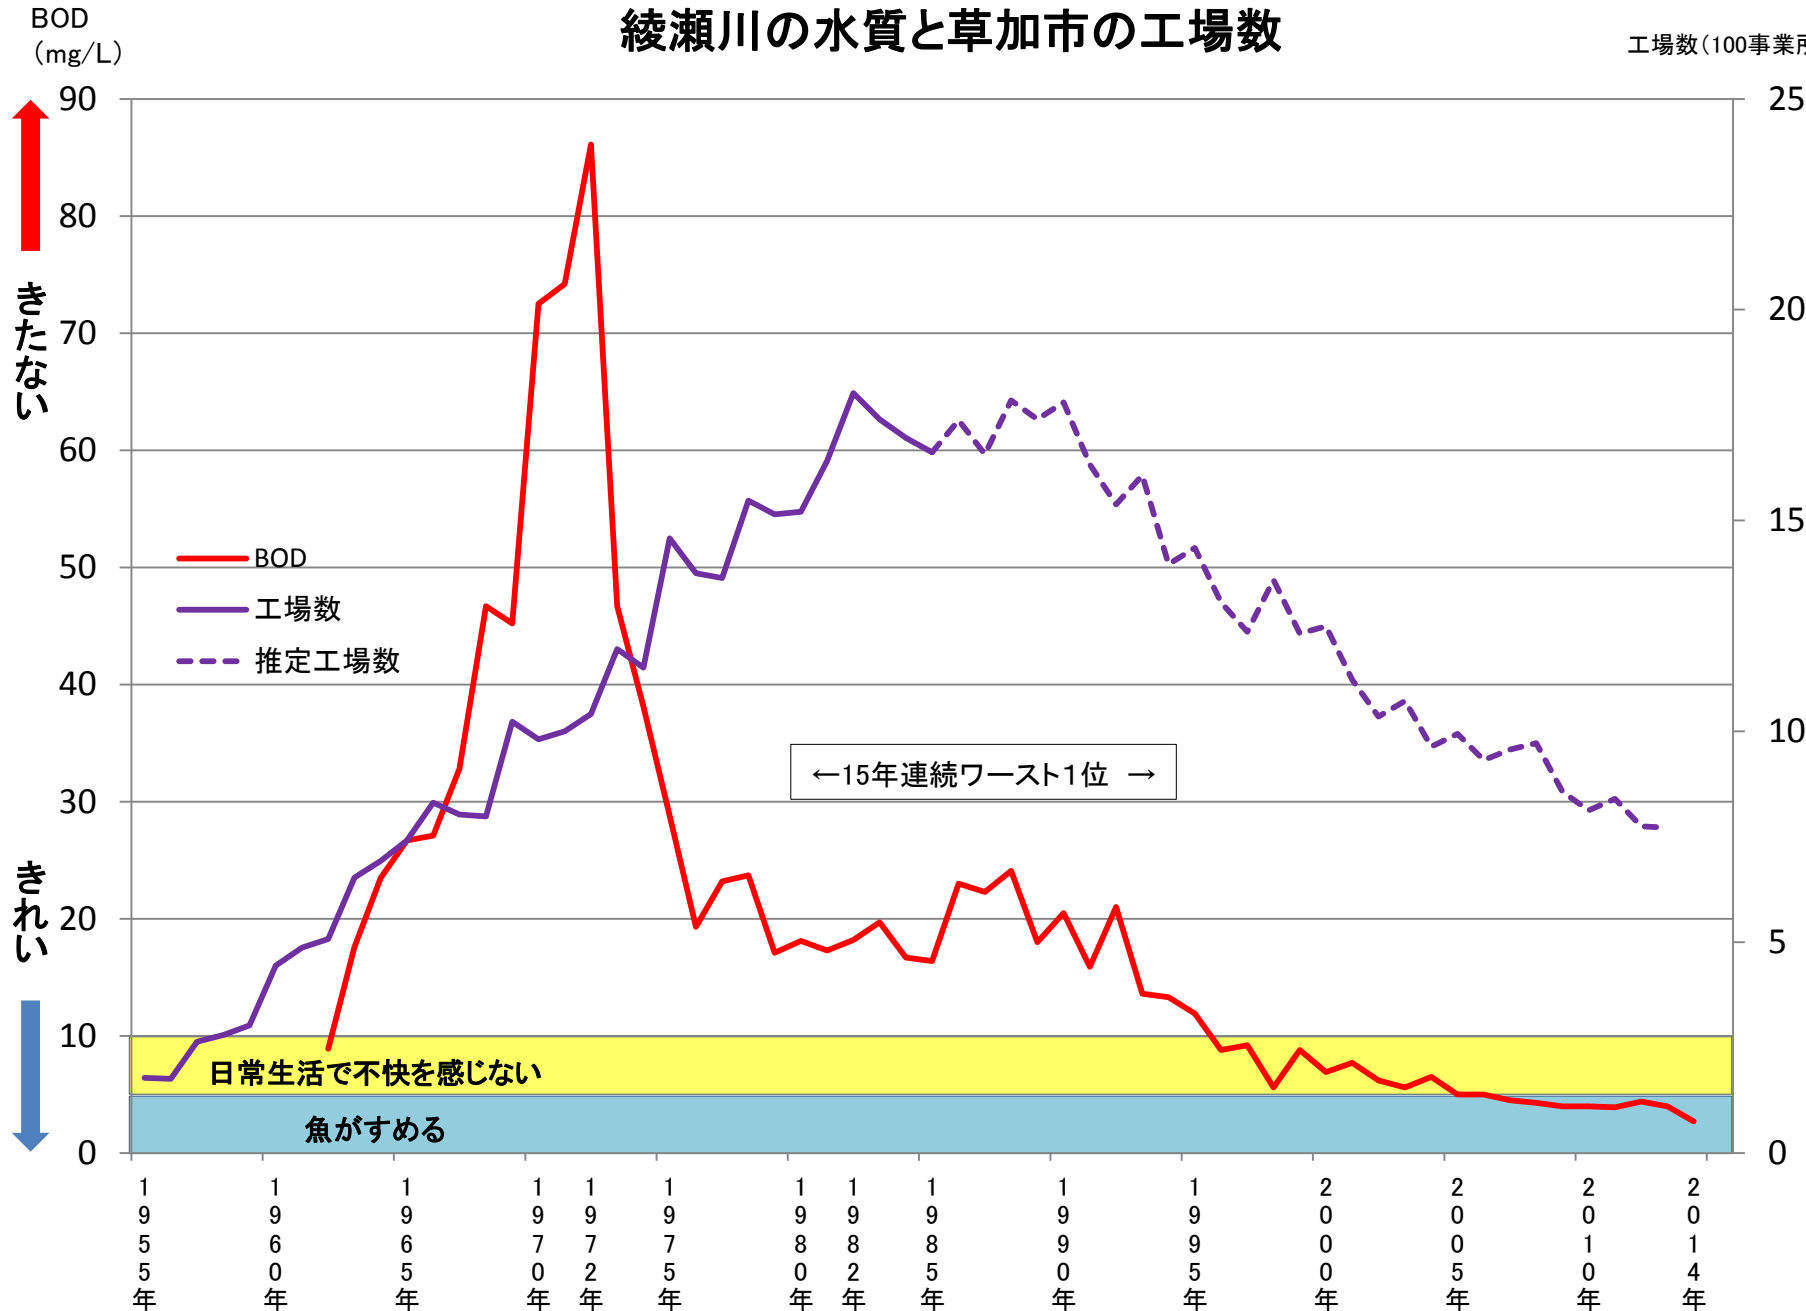

綾瀬川の平均水質(BOD 観測地点:手代橋)

綾瀬川の水質と草加市の工場数

工場数(100事業所)

綾瀬川の水質と草加市の人口

綾瀬川の水質と草加市の下水道人口