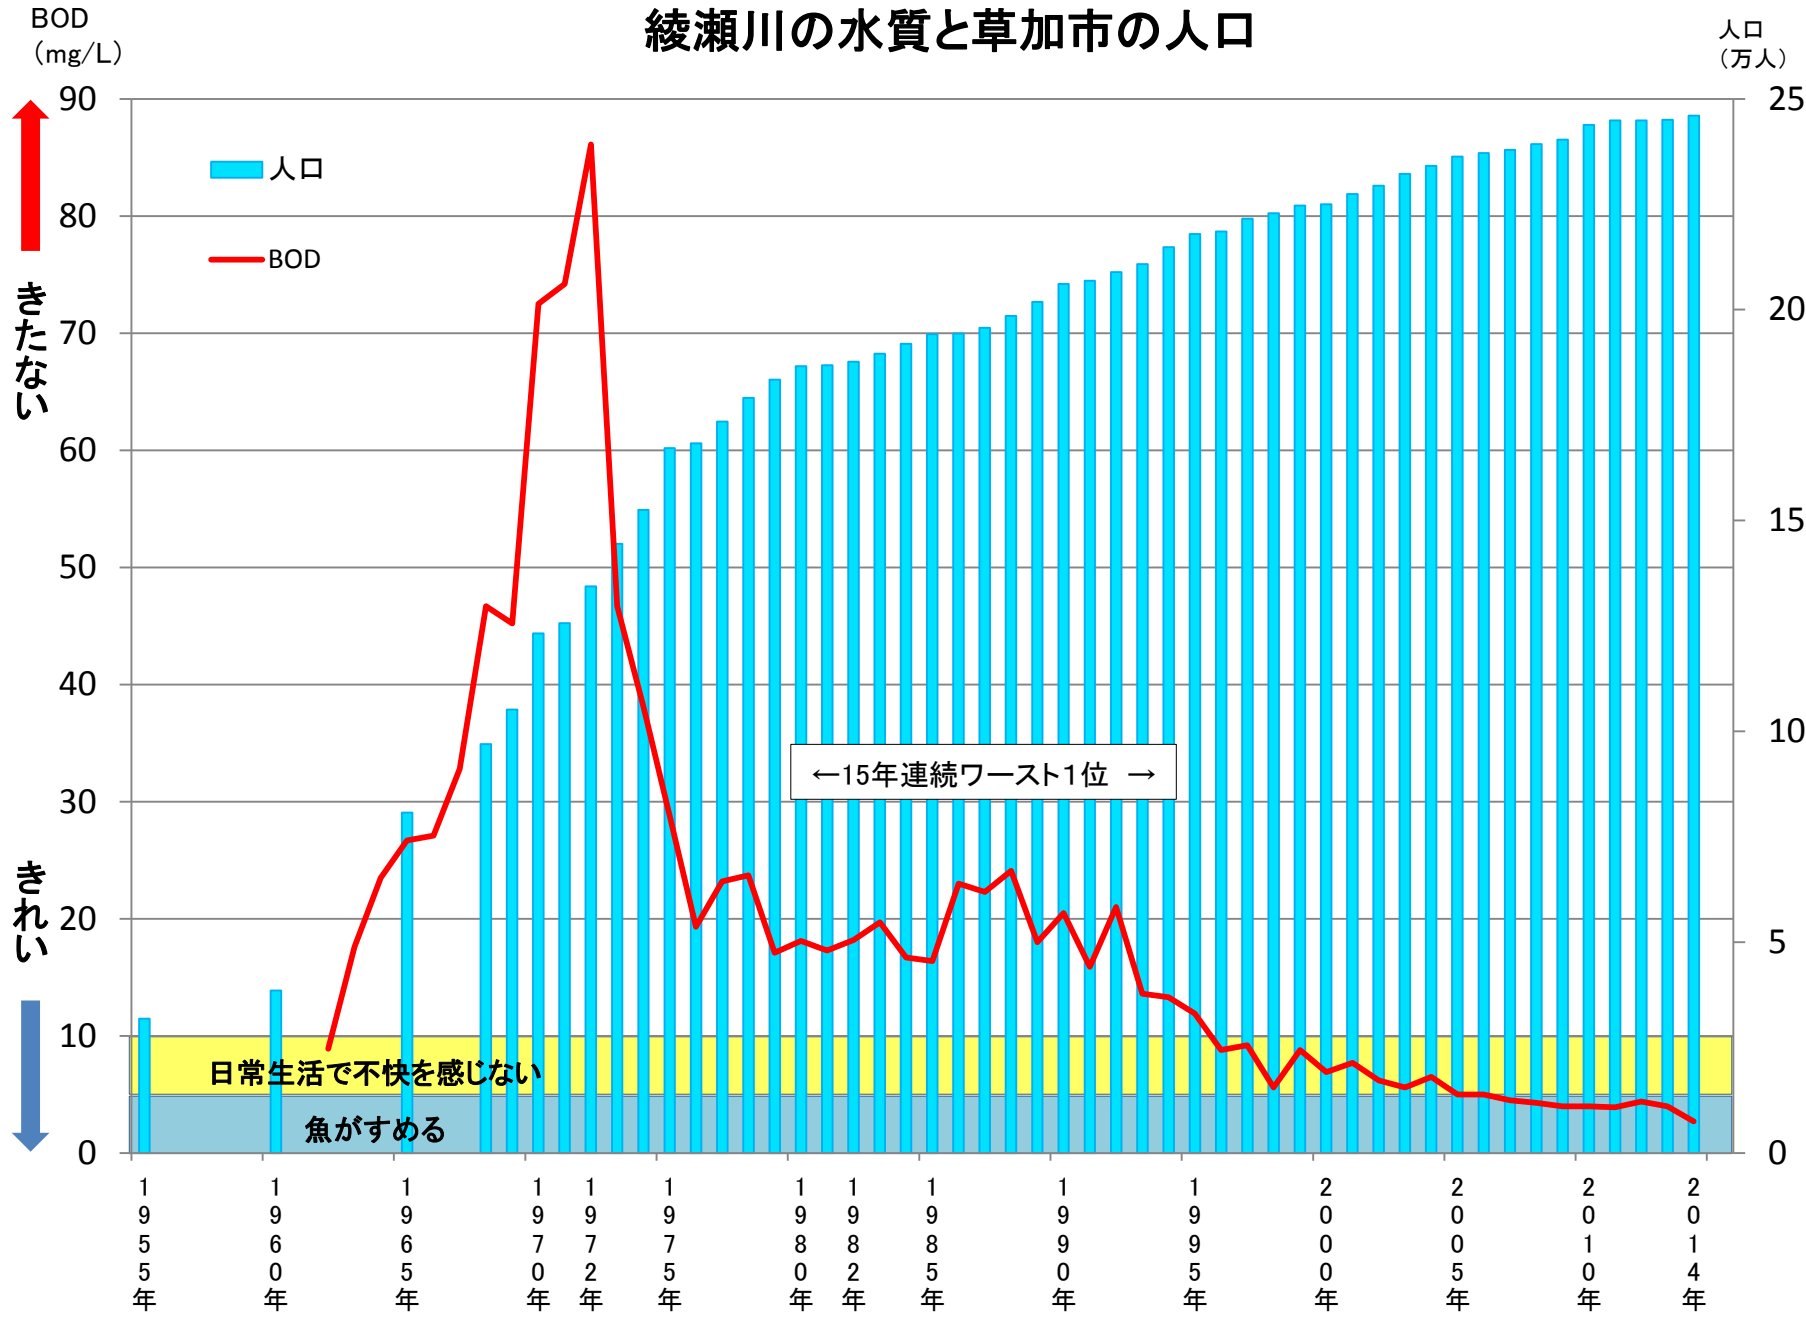

綾瀬川の平均水質(BOD 観測地点:手代橋)

綾瀬川の水質と草加市の工場数

工場数(100事業所)

綾瀬川の水質と草加市の人口

綾瀬川の水質と草加市の下水道人口