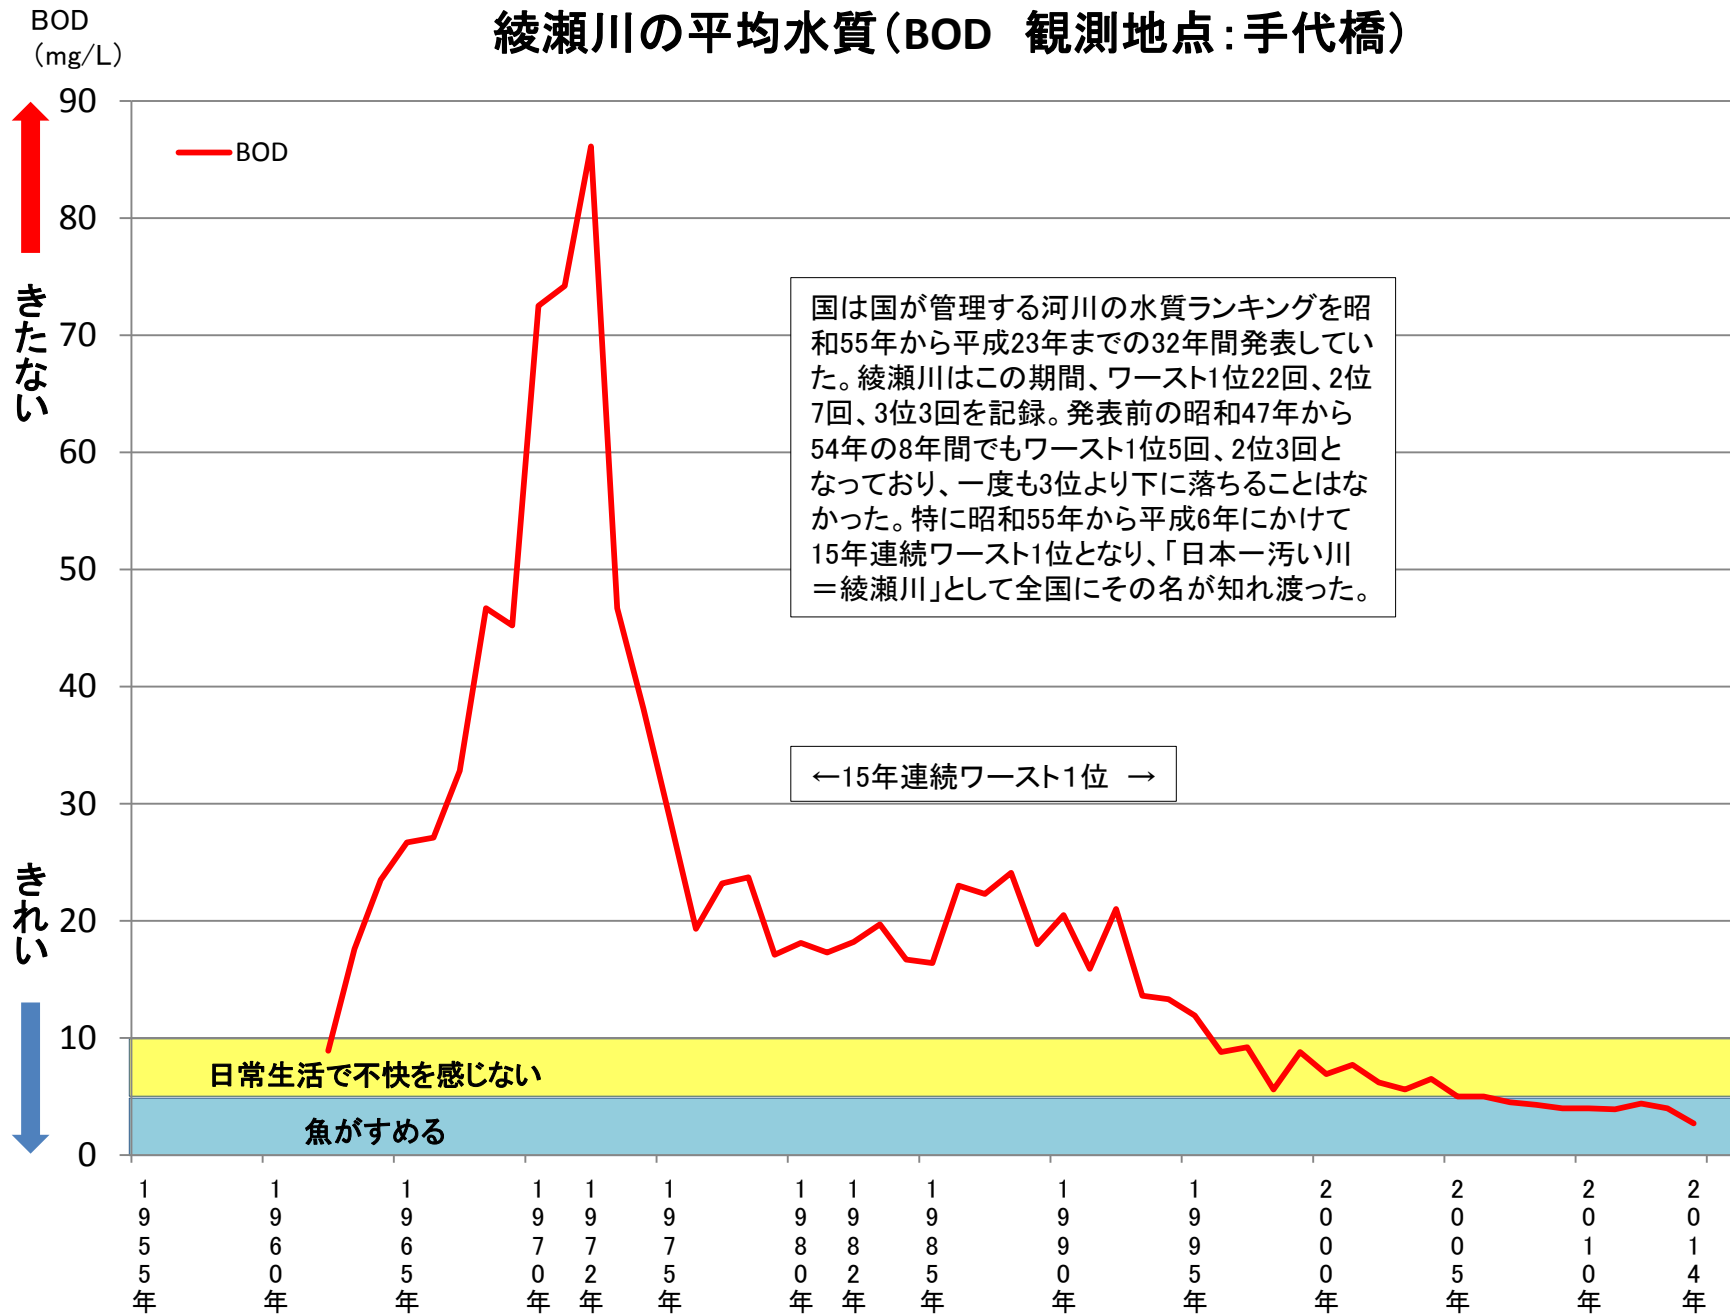

綾瀬川の平均水質(BOD 観測地点:手代橋)

綾瀬川の水質と草加市の工場数

工場数(100事業所)

綾瀬川の水質と草加市の人口

綾瀬川の水質と草加市の下水道人口