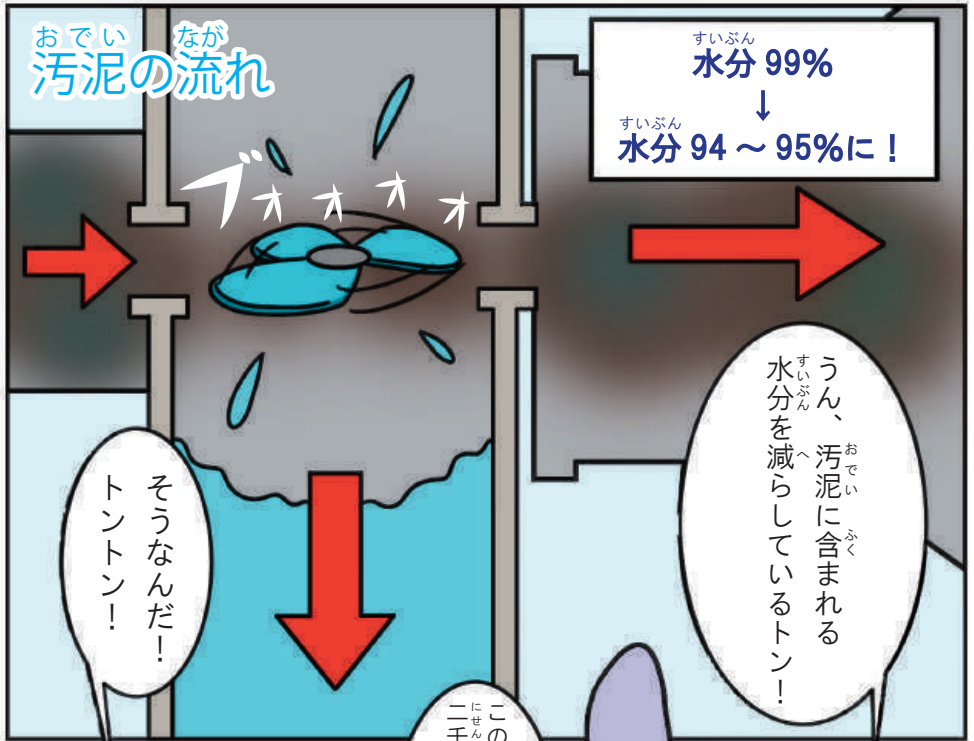

どうやって
 まも
 守るの? トントン?

すごい!!
SUGO!

ヒーローみたいで
 かっこいい! トントン!!

下水道のしくみ、
わかってくれたかな？

下水処理場では
私たちの活やくで
少しづつ水が
きれいになっているのよね

家庭や工場から出た水は
下水管を通じて
下水処理場まで
運ばれるのよ！

川や海が汚れないのは
僕たちのおかげなんだペラ！
すごいんだペラ！

そして消毒されて
さらにきれいになった水が
川や海に
放流されるんだ！

海に流れついた水は、
 やがて蒸発して雨に
 なり、川に流れてくるんだ。

下水道で汚れを
 きれいにするから
 鮎が住める
 きれいな川になるんだ

ちなみに、浄水場という施設で
 水道水を作ってるんだトン

いっぱい
下水処理のことを
勉強したよ・・・
トントン。

よく
頑張ったトン！
そろそろここから
出るトン！

僕たちの案内は
ここでおしまい！
そろそろ
お別れだね

コバトン、
さいたまっち、
元気でね〜

アレ？
なんだか
クマムシくんたち、
悲しそうだね
トントン・・・

すいぶん
水分 94 ~ 95%

すいぶん
水分 75%

だっすい
脱水では汚泥をギュッと
しぼって、汚泥を固体に
しちやうトン！

つぎ
次に脱水を
するトン！

だっすいき
ベルトプレス脱水機

ほんとう
本当だ！
まだちひ
全く違うね！
トントン

だっすい
ちなみに脱水は、遠心
りよう
力を利用する方法や押し
つぶす方法などがあるトン

えんしんだっすいき
遠心脱水機