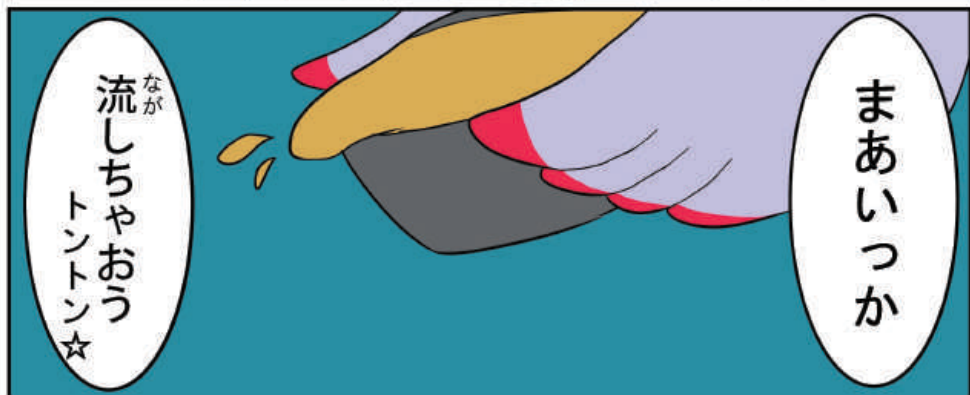

マンガに登場するキャラクター

さいたまっち

2014年11月に、新たに埼玉県のマスコットに加わった期待の星。下水道のことは、あまりよく知らないらしい。

コバトン

県民の鳥「シラコバト」をモチーフにした、埼玉県のマスコット。2005年に誕生。さいたまっちの先輩。

埼玉県の下水道マスコットたち

下水道に住む微生物をモチーフにした、埼玉県の下水道マスコットたち。下水処理のことを教えてくれるらしい。詳細は不明。

げすいどう し
下水道を知ってもらうため
こうこうせい かんが さくせい
高校生が考え、作成したものです。
たの しょ
楽しんで読んでください。