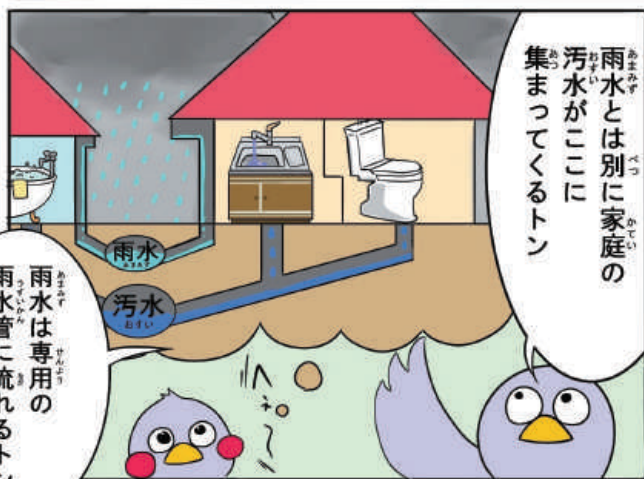

コバトンの

★下水道クイズ

- ① 油
- ② トイレットペーパーの芯
- ③ ティッシュペーパー

デデン!

問題トン！この中で流してはいけないものは何トン？

突然どうですか...

わかった

②のトイレットペーパーの芯！

汚水が流れやすいように 下水管を坂にして 工夫してるトン

コバトンの

★下水道クイズ

- ① 下水処理場
- ② 地下秘密基地
- ③ トイレ

問題トンは
汚水は
この後どこに行くトン？

んーこのまま坂で
下っていくから、
もしかして・・・

②の
地下秘密基地
かな？

トントン☆

どうやって
 まも
 守るの? トントン?

すごい!!
SUGO!

ヒーローみたいで
 かっこいい! トントン!!

下水道のしくみ、
わかってくれたかな？

下水処理場では
私たちの活やくで
少しづつ水が
きれいになっているのよね

家庭や工場から出た水は
下水管を通じて
下水処理場まで
運ばれるのよ！

川や海が汚れないのは
僕たちのおかげなんだペラ！
すごいんだペラ！

そして消毒されて
さらにきれいになった水が
川や海に
放流されるんだ！

海に流れついた水は、
 やがて蒸発して雨に
 なり、川に流れてくるんだ。

下水道で汚れを
 きれいにするから
 鮎が住める
 きれいな川になるんだ

ちなみに、浄水場という施設で
 水道水を作ってるんだトン

いっぱい
下水処理のことを
勉強したよ・・・
トントン。

よく
頑張ったトン！
そろそろここから
出るトン！

僕たちの案内は
ここでおしまい！
そろそろ
お別れだね

コバトン、
さいたまっち、
元気でね〜

アレ？
なんだか
クマムシくんたち、
悲しそうだね
トントン・・・