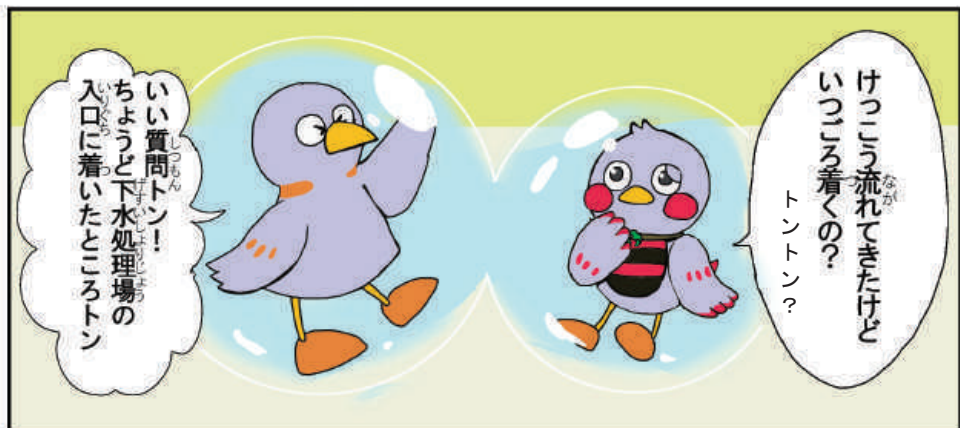

処理場って
地下にあるの？！
トントン！！

違うトン！言い忘れてたけど、
時々ポンプを使って下水を
押し上げるトン！

① 下水処理場
~~② 地下秘密基地~~
~~③ トイレ~~

ブッブー！
またハズレトン！

正解は
①の下水処理場
トン☆

ほく びせいぶつ
 僕たち微生物の
 なかま
 仲間たちが

みんなのまわりの
 みずまも
 きれいな水を守っているんだ!!

げすいどうてん どうきょう
「下水道展15'東京」
 ぜんこくげすいどう そうせんきよ
全国下水道マスケット総選挙
 だい い
第1位

どうやって
 まも
 守るの? トントン?

すごい!!
SUGO!

ヒーローみたいで
 かっこいい! トントン!!

下水道のしくみ、
わかってくれたかな？

下水処理場では
私たちの活やくで
少しづつ水が
きれいになっているのよね

家庭や工場から出た水は
下水管を通じて
下水処理場まで
運ばれるのよ！

川や海が汚れないのは
僕たちのおかげなんだペラ！
すごいんだペラ！

そして消毒されて
さらにきれいになった水が
川や海に
放流されるんだ！

海に流れついた水は、
 やがて蒸発して雨に
 なり、川に流れてくるんだ。

下水道で汚れを
 きれいにするから
 鮎が住める
 きれいな川になるんだ

ちなみに、浄水場という施設で
 水道水を作ってるんだトン

いっぱい
下水処理のことを
勉強したよ・・・
トントン。

よく
頑張ったトン！
そろそろここから
出るトン！

僕たちの案内は
ここでおしまい！
そろそろ
お別れだね

コバトン、
さいたまっち、
元気でね〜

アレ？
なんだか
クマムシくんたち、
悲しそうだね
トントン・・・