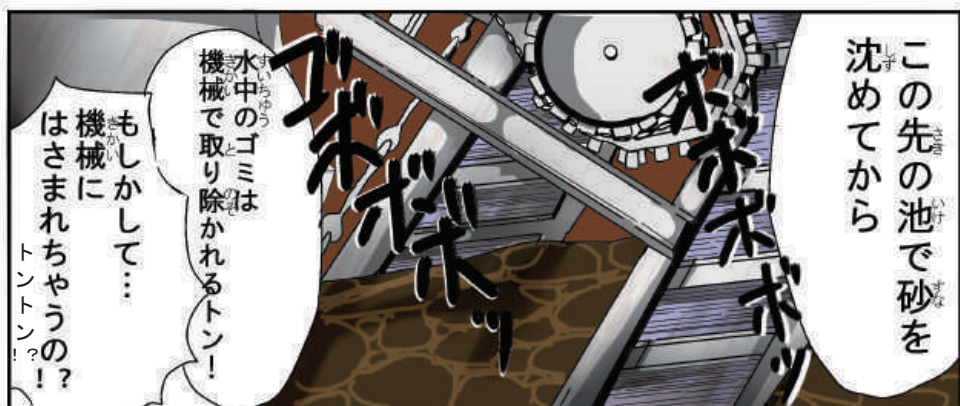

処理場って
地下にあるの？！
トントン！！

違うトン！言い忘れてたけど、
時々ポンプを使って下水を
押し上げるトン！

① 下水処理場
~~② 地下秘密基地~~
~~③ トイレ~~

ブッブー！
またハズレトン！

正解は
①の下水処理場
トン☆

ほく びせいぶつ
 僕たち微生物の
 なかま
 仲間たちが

みんなのまわりの
 みずまも
 きれいな水を守っているんだ!!

げすいどうてん どうきょう
「下水道展15'東京」
 ぜんこくげすいどう そうせんきよ
全国下水道マスケット総選挙
 だい い
第1位

どうやって
 まも
 守るの? トントン?

すごい!!
SUGO!

ヒーローみたいで
 かっこいい! トントン!!

下水道のしくみ、
わかってくれたかな？

下水処理場では
私たちの活やくで
少しづつ水が
きれいになっているのよね

家庭や工場から出た水は
下水管を通じて
下水処理場まで
運ばれるのよ！

川や海が汚れないのは
僕たちのおかげなんだペラ！
すごいんだペラ！

そして消毒されて
さらにきれいになった水が
川や海に
放流されるんだ！

海に流れついた水は、
 やがて蒸発して雨に
 なり、川に流れてくるんだ。

下水道で汚れを
 きれいにするから
 鮎が住める
 きれいな川になるんだ

ちなみに、浄水場という施設で
 水道水を作ってるんだトン

いっぱい
下水処理のことを
勉強したよ・・・
トントン。

よく
頑張ったトン！
そろそろここから
出るトン！

僕たちの案内は
ここでおしまい！
そろそろ
お別れだね

コバトン、
さいたまっち、
元気でね〜

アレ？
なんだか
クマムシくんたち、
悲しそうだね
トントン・・・