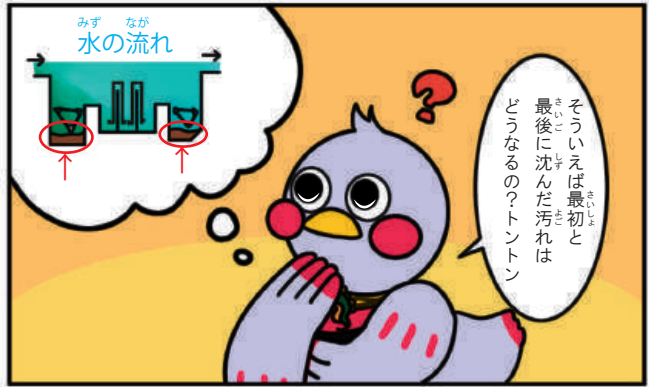

どうやって
 まも
 守るの? トントン?

すごい!!
SUGO!

ヒーローみたいで
 かっこいい! トントン!!

下水道のしくみ、
わかってくれたかな？

下水処理場では
私たちの活やくで
少しづつ水が
きれいになっているのよね

家庭や工場から出た水は
下水管を通じて
下水処理場まで
運ばれるのよ！

川や海が汚れないのは
僕たちのおかげなんだペラ！
すごいんだペラ！

そして消毒されて
さらにきれいになった水が
川や海に
放流されるんだ！

海に流れついた水は、
 やがて蒸発して雨に
 なり、川に流れてくるんだ。

下水道で汚れを
 きれいにするから
 鮎が住める
 きれいな川になるんだ

ちなみに、浄水場という施設で
 水道水を作ってるんだトン

いっぱい
下水処理のことを
勉強したよ・・・
トントン。

よく
頑張ったトン！
そろそろここから
出るトン！

僕たちの案内は
ここでおしまい！
そろそろ
お別れだね

コバトン、
さいたまっち、
元気でね〜

アレ？
なんだか
クマムシくんたち、
悲しそうだね
トントン・・・

すいぶん
水分 94 ~ 95%

すいぶん
水分 75%

だっすい
脱水では汚泥をギュッと
しぼって、汚泥を固体に
しちやうトン！

つぎ
次に脱水を
するトン！

だっすいき
ベルトプレス脱水機

ほんとう
本当だ！
まだちひ
全く違うね！
トントン

だっすい
ちなみに脱水は、遠心
りよう
力を利用する方法や押し
つぶす方法などがあるトン

えんしんだっすいき
遠心脱水機