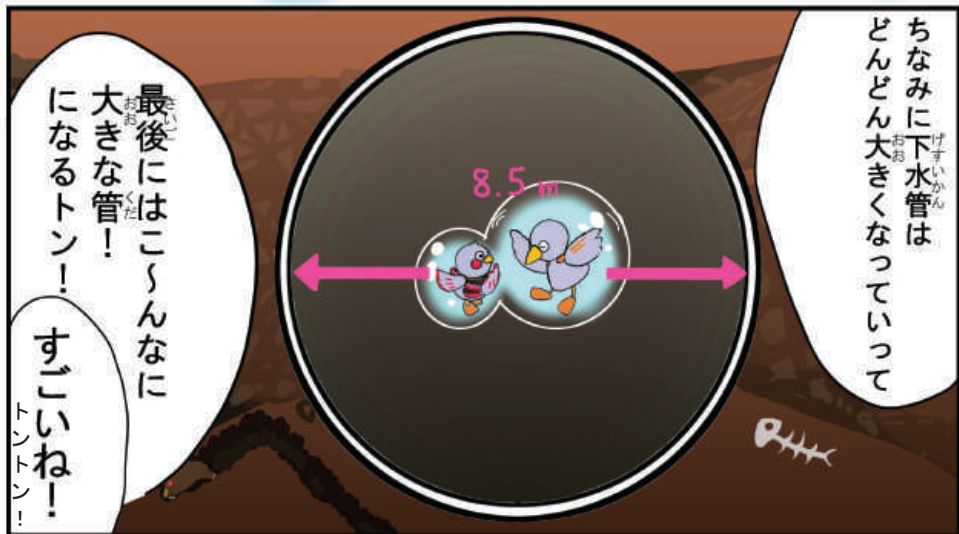

汚水が流れやすいように 下水管を坂にして 工夫してるトン

コバトンの

★下水道クイズ

- ① 下水処理場
- ② 地下秘密基地
- ③ トイレ

問題トンは
汚水は
この後どこに行くトン？

んーこのまま坂で
下っていくから、
もしかして・・・

②の
地下秘密基地
かな？

トントン☆

処理場って
地下にあるの？！
トントン！！

違うトン！言い忘れてたけど、
時々ポンプを使って下水を
押し上げるトン！

① 下水処理場
~~② 地下秘密基地~~
~~③ トイレ~~

ブッブー！
またハズレトン！

正解は
①の下水処理場
トン☆

ほく びせいぶつ
 僕たち微生物の
 なかま
 仲間たちが

みんなのまわりの
 みずまも
 きれいな水を守っているんだ!!

げすいどうてん どうきょう
「下水道展15'東京」
 ぜんこくげすいどう そうせんきよ
全国下水道マスケット総選挙
 だい い
第1位

どうやって
 まも
 守るの? トントン?

すごい!!
SUGO!

ヒーローみたいで
 かっこいい! トントン!!

下水道のしくみ、
わかってくれたかな？

下水処理場では
私たちの活やくで
少しづつ水が
きれいになっているのよね

家庭や工場から出た水は
下水管を通じて
下水処理場まで
運ばれるのよ！

川や海が汚れないのは
僕たちのおかげなんだペラ！
すごいんだペラ！

そして消毒されて
さらにきれいになった水が
川や海に
放流されるんだ！