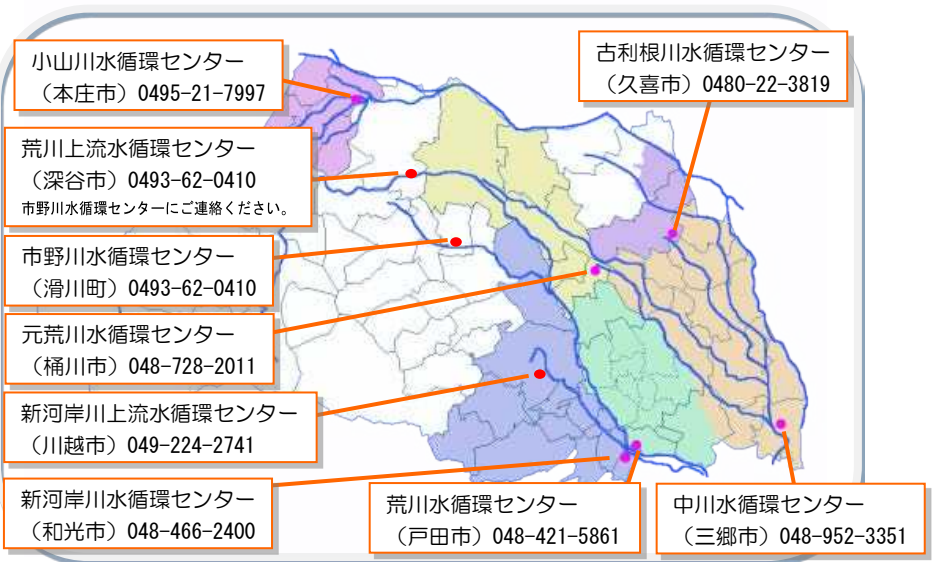

かわえこうぎょうこうこう まん がぶんげいけんきゅうどうこうかい
川越工業 高校 漫画文芸研究同好会

★ 高校紹介 ★

わ こう さいたま さいしょ たんじょう こうぎょうこうこう じゅうじつ せつび
 我が校 は埼玉で最初に誕生 した工業 高校です。充実 した設備で
 専門の知識を身に付ける勉強 をしています。グラフィックソフト等の
 実習 はマンガ制作にも多いに役立っています。

★ 下水道について一言 ★

ぜすい ぜつやく こうこう
 節水、節約を心がけよう

下水の施設見学に来てね!

さいたまけん みずじゅんかん げすいしよりじょう つぎ ばしょ
 埼玉県の水循環センター（下水処理場）は次の場所に
 しせつけんがく おこな じぜん れんらく
 あり施設見学を行っています。事前に連絡してください。
 じかん へいじつごぜん じ ごご じ
 ・時間：平日午前9時から午後4時まで（土・日・祝日は除く）

げすいどう 下水道ってなあに？