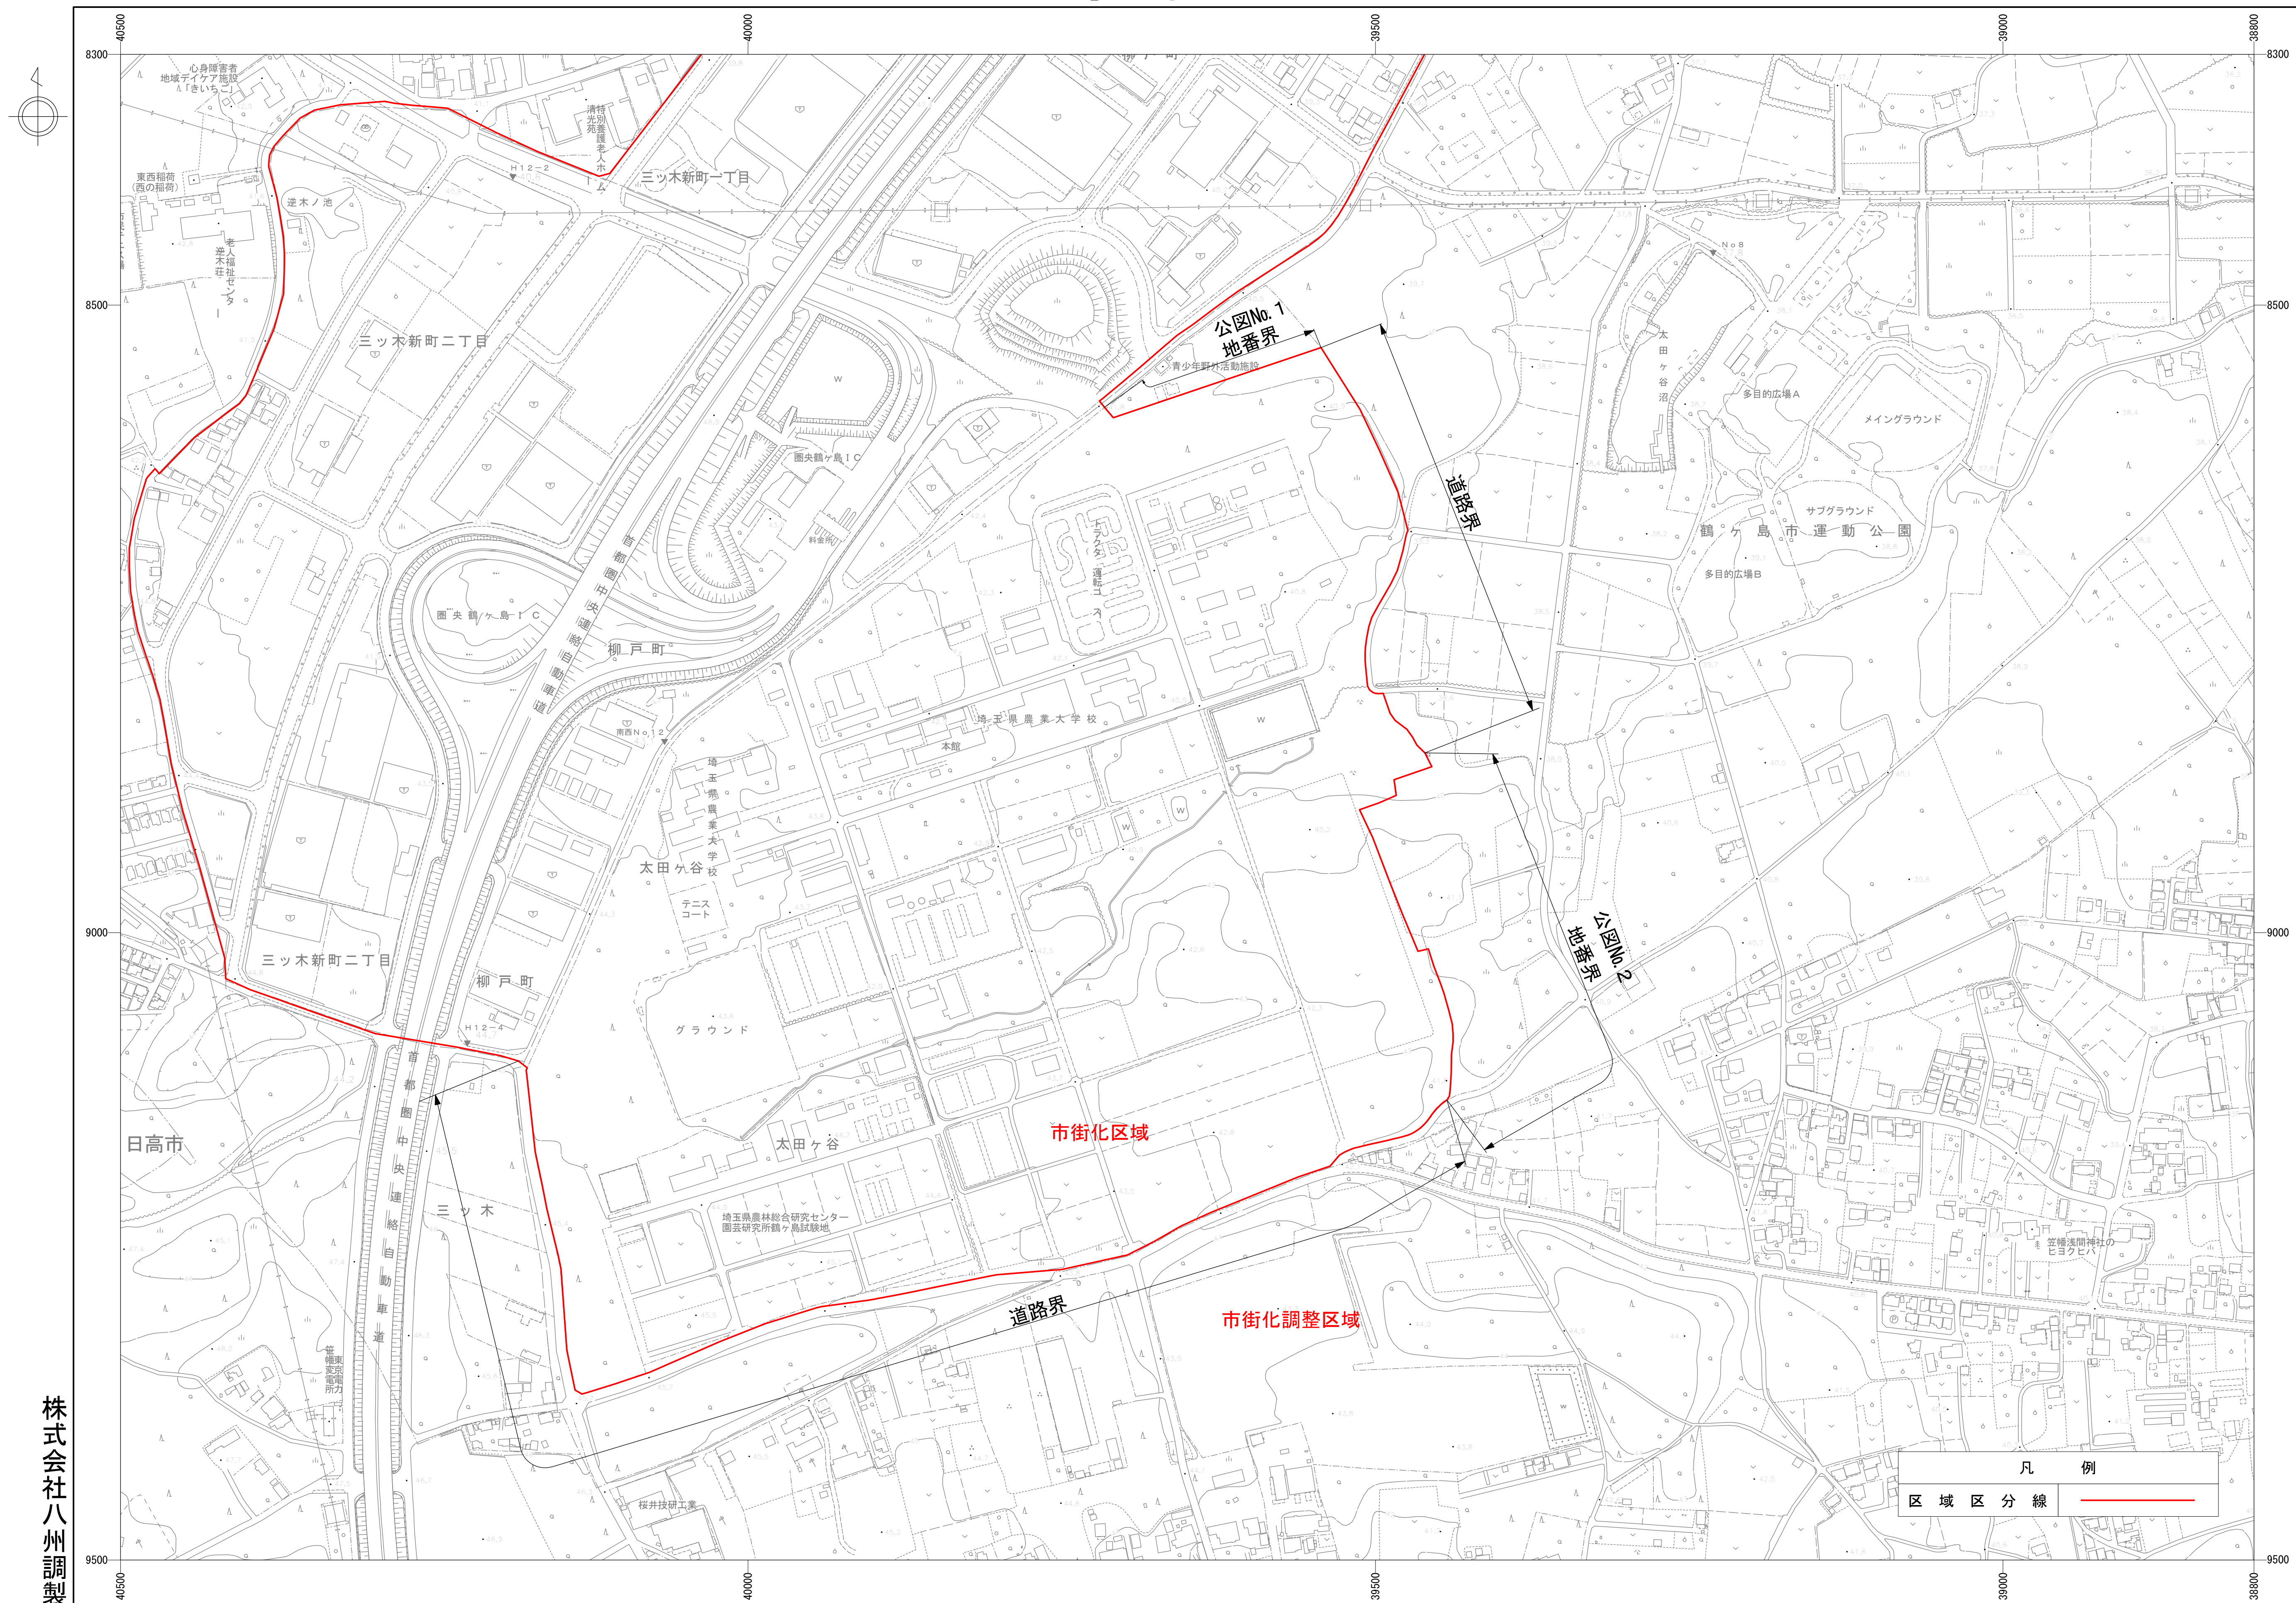

鶴ヶ島市都市計画図

計画図

株式会社八州調製

鶴ヶ島市

凡例	
区域区分線	

S=1:2500