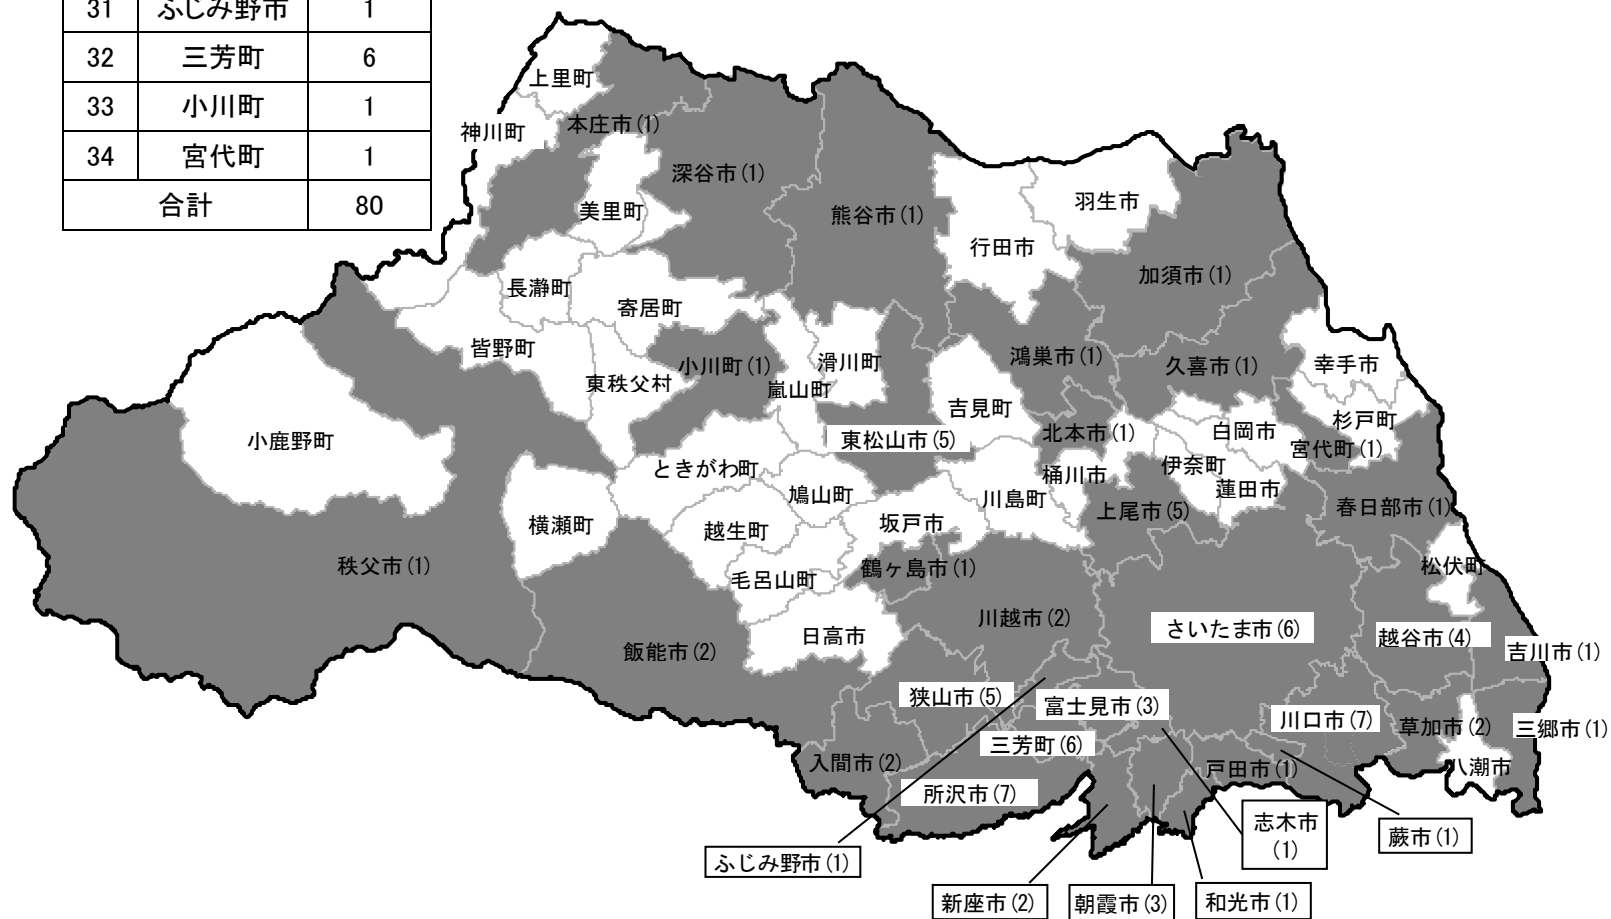

所在市町村	食堂数
1	さいたま市	6
2	川越市	2
3	熊谷市	1
4	川口市	7
5	秩父市	1
6	所沢市	7
7	飯能市	2
8	加須市	1
9	本庄市	1
10	東松山市	5
11	春日部市	1
12	狭山市	5
13	鴻巣市	1
14	深谷市	1
15	上尾市	5
16	草加市	2
17	越谷市	4
18	蕨市	1
19	戸田市	1
20	入間市	2
21	朝霞市	3
22	志木市	1
23	和光市	1
24	新座市	2
25	久喜市	1

	所在市町村	食堂数
26	北本市	1
27	富士見市	3
28	三郷市	1
29	鶴ヶ島市	1
30	吉川市	1
31	ふじみ野市	1
32	三芳町	6
33	小川町	1
34	宮代町	1
合計		80

埼玉県「子ども食堂」一覧（平成29年9月14日現在）